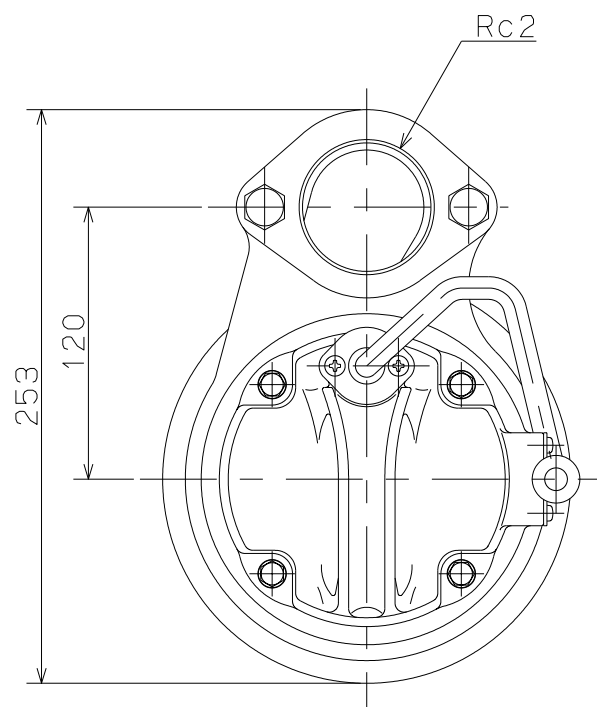

御注文主

殿

形 式	周波数 Hz	相	定格電圧 V	出 力 W	ポンプ仕様				質量 kg
					吐出量 ℓ/min	全揚程 m	吐出量 ℓ/min	全揚程 m	
CX-400	50	1	100	400	80	8.0	150	6.0	9.7
	60				80	8.0	150	5.5	
CX-400T	50	3	200	400	80	8.0	150	6.0	8.5
	60				80	8.0	150	5.5	
CX-750	50	3	200	750	120	9.5	240	7.0	9.5
	60				120	10.0	240	7.0	

50HZ同期速度3000min⁻¹/60HZ同期速度3600min⁻¹
 (注意：質量は、キャブタイヤケーブルを含みません。)

CX形 テクポン水中ポンプ

図名

外形寸法図

口径 50 mm

形式 CX-400(T).CX-750

周波数 50/60Hz

極数

2 極

図番

C41028