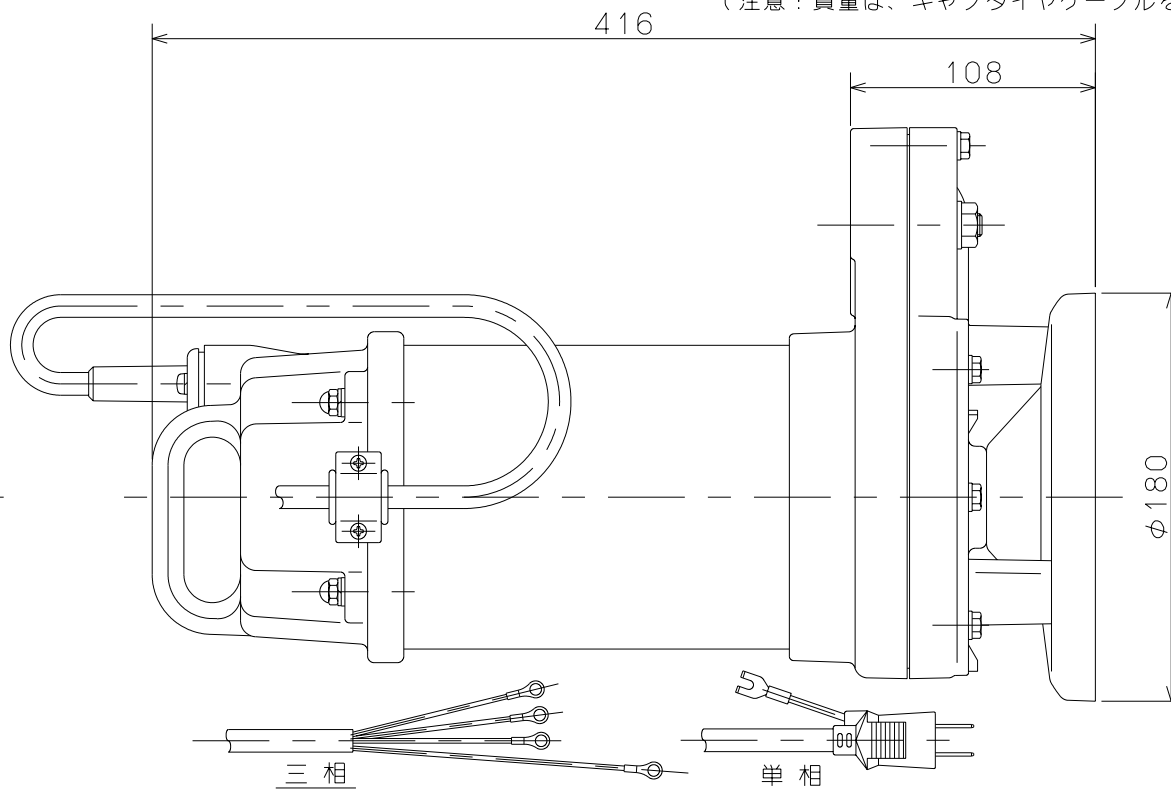

御注文主

殿

形 式	周波数 Hz	相	定格電圧 V	出 力 W	ポンプ仕様				質量 kg
					吐出量 ℓ/min	全揚程 m	吐出量 ℓ/min	全揚程 m	
CX-400	50	1	100	400	80	8.0	150	6.0	9.7
	60				80	8.0	150	5.5	
CX-400T	50	3	200	400	80	8.0	150	6.0	8.5
	60				80	8.0	150	5.5	
CX-750	50	3	200	750	120	9.5	240	7.0	9.5
	60				120	10.0	240	7.0	

50HZ同期速度3000min⁻¹/60HZ同期速度3600min⁻¹
 (注意：質量は、キャブタイヤケーブルを含みません。)

CX形 テクポン水中ポンプ

図名

外形寸法図

口径 50 mm

形式 CX-400(T).CX-750

周波数 50/60Hz

極数

2 極

図番

C41028