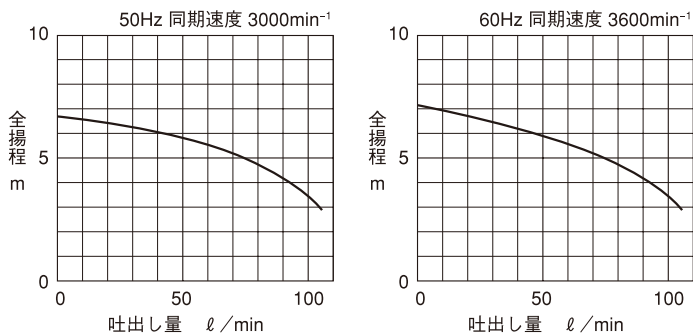

SP-150B

(ファミリー)

池水の循環、散水、排水用

標準付属品

	SP-150B
キャブタイヤケーブル	4m
ホースカップリング	1組
ホースバンド (32mm用)	1

寸法図

※吐出の接続部は管用平行オネジ(G1¹/₄)となります。

性能曲線

仕様表

口径 mm	形式	周波数 Hz	吐出量 ℓ/min	全揚程 m	出力 W	電圧 V	相	消費電力 W	キャブタイヤケーブル m	質量 kg
32	SP-150B	50	75	5.0	150	100	単	305	4.0	4.5
		60	75	5.0	150	100	単	301	4.0	4.5

SH-150

■特長

- 従来比：180%の水圧
- 散水ノズルが使用可能

■用途

- 庭や植木の散水に
- お住まいの洗浄に

標準付属品

	SH-150
キャブタイヤケーブル	5m
ホースカップリング	1組
ホースカップリング竹の子 (15mm用)	1
ホースバンド (25mm用)	1
ホースバンド (15mm用)	1

寸法図

※吐出の接続部は管用平行オネジ(G1)となります。

性能曲線

仕様表

口径 mm	形式	吐出量 ℓ/min	全揚程 m	出力 W	電圧 V	相	質量 kg
25	SH-150	最大 60	最高15	150	100	単	4.9