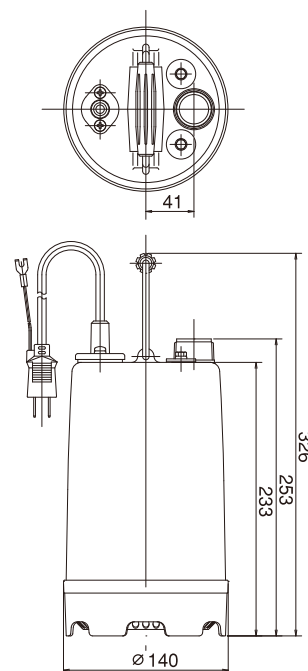

SP-150B

(ファミリー)

池水の循環、散水、排水用

標準付属品

	SP-150B
キャブタイヤケーブル	4m
ホースカップリング	1組
ホースバンド (32mm用)	1

寸法図

※吐出の接続部は管用平行オネジ(G1¹/₄)となります。

性能曲線

仕様表

口径 mm	形式	周波数 Hz	吐出量 ℓ/min	全揚程 m	出力 W	電圧 V	相	消費電力 W	キャブタイヤケーブル m	質量 kg
32	SP-150B	50	75	5.0	150	100	単	305	4.0	4.5
		60	75	5.0	150	100	単	301	4.0	4.5

SH-150

■特長

- 従来比：180%の水圧
- 散水ノズルが使用可能

■用途

- 庭や植木の散水に
- お住まいの洗浄に

標準付属品

	SH-150
キャブタイヤケーブル	5m
ホースカップリング	1組
ホースカップリング竹の子 (15mm用)	1
ホースバンド (25mm用)	1
ホースバンド (15mm用)	1

寸法図

※吐出の接続部は管用平行オネジ(G1)となります。

性能曲線

仕様表

口径 mm	形式	吐出量 ℓ/min	全揚程 m	出力 W	電圧 V	相	質量 kg
25	SH-150	最大 60	最高15	150	100	単	4.9