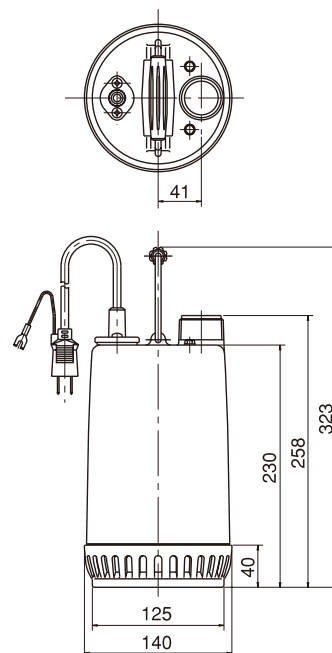

SP-150B

(ファミリー)

池水の循環、散水、排水用

標準付属品

	SP-150B
キャブタイヤケーブル	4m
ホースカップリング	1組
ホースバンド (32mm用)	1

寸法図

※吐出の接続部は管用平行オネジ(G1¹/₄)となります。

性能曲線

仕様表

口径 mm	形式	周波数 Hz	吐出量 ℓ/min	全揚程 m	出力 W	電圧 V	相	消費電力 W	キャブタイヤケーブル m	質量 kg
32	SP-150B	50	75	5.0	150	100	単	305	4.0	4.5
		60	75	5.0	150	100	単	301	4.0	4.5

SH-150

■特長

- 従来比：180%の水圧
- 散水ノズルが使用可能

■用途

- 庭や植木の散水に
- お住まいの洗浄に

標準付属品

	SH-150
キャブタイヤケーブル	5m
ホースカップリング	1組
ホースカップリング竹の子 (15mm用)	1
ホースバンド (25mm用)	1
ホースバンド (15mm用)	1

寸法図

※吐出の接続部は管用平行オネジ(G1)となります。

性能曲線

仕様表

口径 mm	形式	吐出量 ℓ/min	全揚程 m	出力 W	電圧 V	相	質量 kg
25	SH-150	最大 60	最高15	150	100	単	4.9