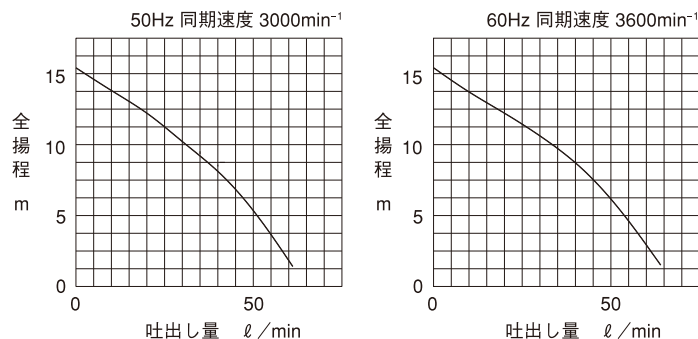

仕様表

口径 mm	形式	周波数 Hz	吐出量 ℓ/min	全揚程 m	出力 W	電圧 V	相	消費電力 W	キャブタイヤケーブル m	質量 kg
32	SP-150B	50	75	5.0	150	100	単	305	4.0	4.5
		60	75	5.0	150	100	単	301	4.0	4.5

SH-150

■特長

- 従来比：180%の水圧
- 散水ノズルが使用可能

■用途

- 庭や植木の散水に
- お住まいの洗浄に

標準付属品

	SH-150
キャブタイヤケーブル	5m
ホースカップリング	1組
ホースカップリング竹の子 (15mm用)	1
ホースバンド (25mm用)	1
ホースバンド (15mm用)	1

寸法図

※吐出の接続部は管用平行オネジ(G1)となります。

性能曲線

仕様表

口径 mm	形式	吐出量 ℓ/min	全揚程 m	出力 W	電圧 V	相	質量 kg
25	SH-150	最大 60	最高15	150	100	単	4.9