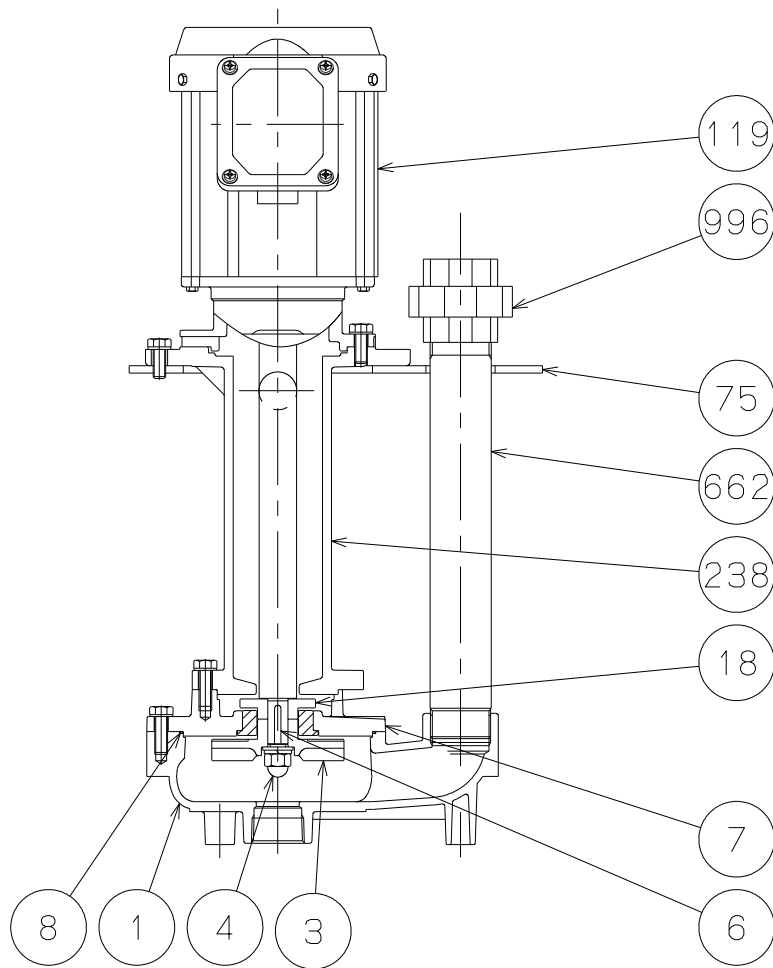

御注文主 殿

番号	品名	数量	材質	備考
1	ケーシング	1	FC200	
3	羽根車	1	FCD450	
4	羽根車ナット	1	SUS304	
6	羽根車キー	1	S45C	
7	ケーシングカバー	1	FC200	フッシュ SCS13
8	ケーシングパッキン	1	NBR	
18	水切りつば	1	FCD450	
75	ベース	1	SPHC	
119	電動機	1		シャフト S35C
238	スペーサ	1	FC200	
662	吐出し管	1	SGP	
996	ユニオン	1	FCM	

		ボルテックスクーラントポンプ				図名 構造図	
口径 40 mm	形式 VCD3-60.7-350E	周波数 50/60Hz	極数 2	図番 C40372			

2023.12.12

株式会社 寺田ポンプ製作所