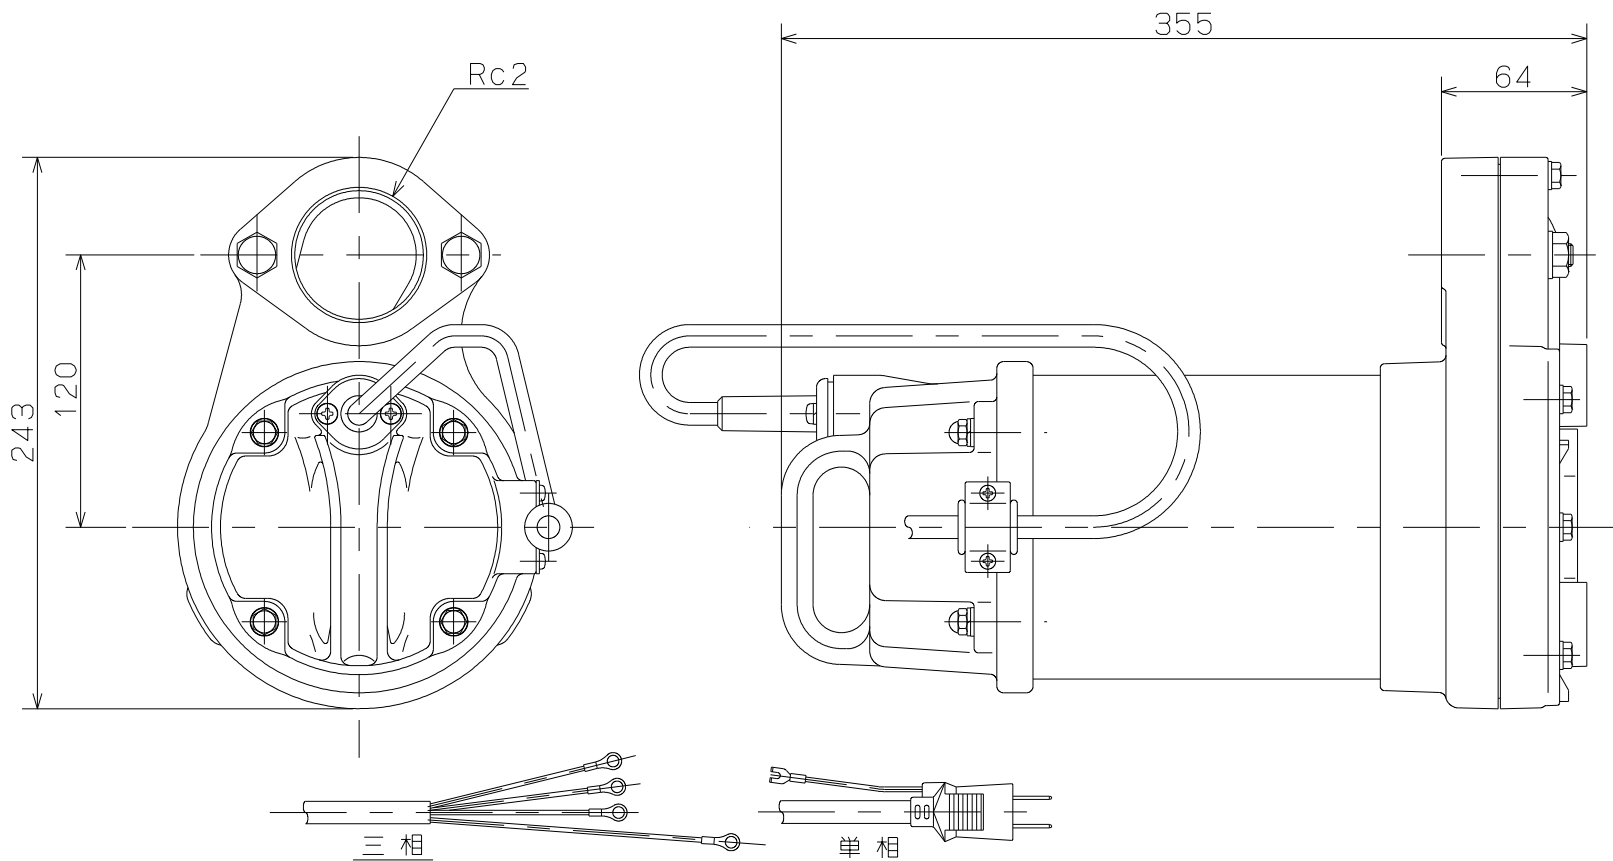

御注文主 殿

形式	周波数 Hz	相	定格電圧 V	出力 W	同期速度 min ⁻¹	ポンプ仕様		質量 kg
						吐出量 ℓ/min	全揚程 m	
CX-250L	50	単	100	250	3000	最大 140	最高 7.0	7.9
	60				3600	最大 140	最高 7.5	
CX-250TL	50	三	200	250	3000	最大 140	最高 7.0	7.2
	60				3600	最大 140	最高 7.5	

標準付属品

品名	個数
キャプタイヤケーブル5m	1
竹の子	1
ホースバンド(50mm用)	1

注意：質量はキャプタイヤケーブル、付属品の質量を含みません。

	CX-L形(底水用) テクポン水中ポンプ					図名	外形寸法図
口径	50 mm	形式	CX-250L.CX-250TL	周波数	50/60Hz	極数	2 極
						図番	C41033

2022.8.1

株式会社 寺田ポンプ製作所