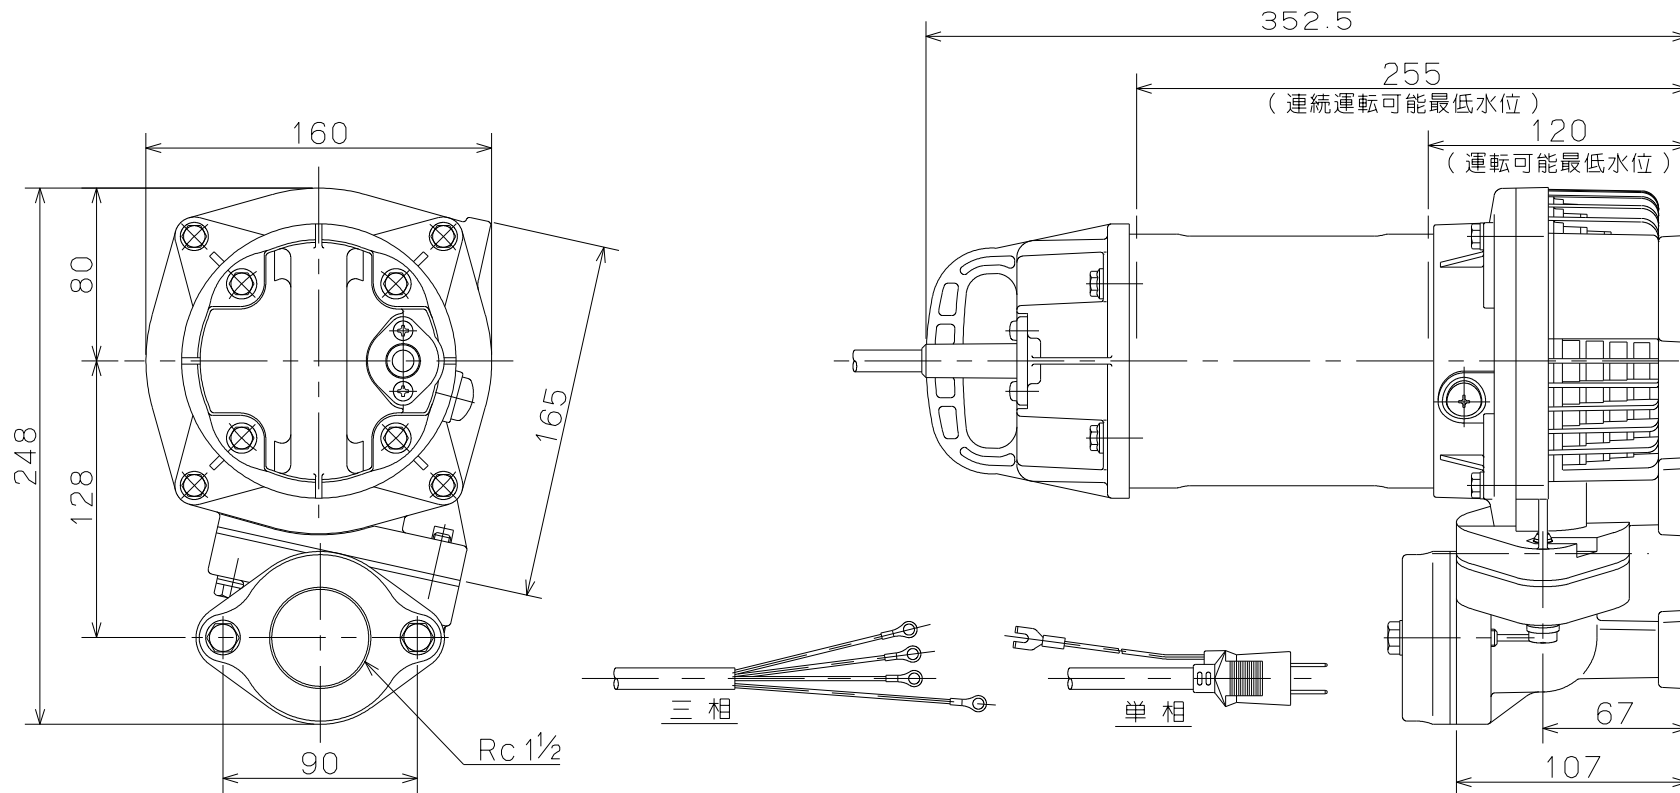

御注文主 殿

形式	周波数 Hz	相	定格電圧 V	出力 W	同期速度 min ⁻¹	ポンプ仕様				質量 kg
						吐出量 m ³ /min	全揚程 m	吐出量 m ³ /min	全揚程 m	
PG-250	50	単	100	250	3000	0.04	7.0	0.14	3.5	6.8
	60				3600	0.04	7.2	0.14	3.0	
PG-250T	50	三	200	250	3000	0.04	7.0	0.14	3.5	6.2
	60				3600	0.04	7.2	0.14	3.0	

注意：質量はキャブタイヤケーブル、付属品の質量を含みません。

標準付属品

品名	個数
キャブタイヤケーブル5m	1
相フランジ	1組
竹の子	1
ホースバンド(40mm用)	1

PG形 テクポン水中ポンプ		図名		外形寸法図	
口径	40 mm	形式	PG-250, PG-250T	図番	C41140a
周波数	50/60Hz	極数	2		