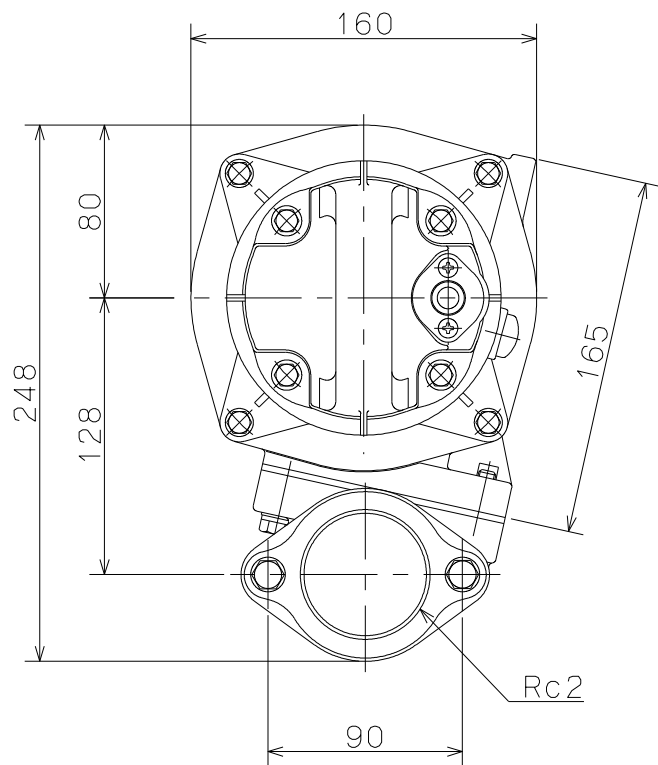

御注文主 殿

形式	周波数 Hz	相	定格電圧 V	出力 W	同期速度 min ⁻¹	ポンプ仕様				質量 kg
						吐出量 m ³ /min	全揚程 m	吐出量 m ³ /min	全揚程 m	
PX-750	50	≡	200	750	3000	0.04	11.5	0.25	6.0	8.4
	60				3600	0.04	12.0	0.25	6.0	

標準付属品

品名	個数
キャブタイヤケーブル5m	1
相フランジ	1組
竹の子	1
ホースバンド(50mm用)	1

注意：質量はキャブタイヤケーブル、付属品の質量を含みません。

		PX形 テクポン水中ポンプ					外形寸法		
口径	50 mm	形式	PX-750	周波数	50/60Hz	極数	2	図番	C41145a

2022.8.18

株式会社 寺田ポンプ製作所