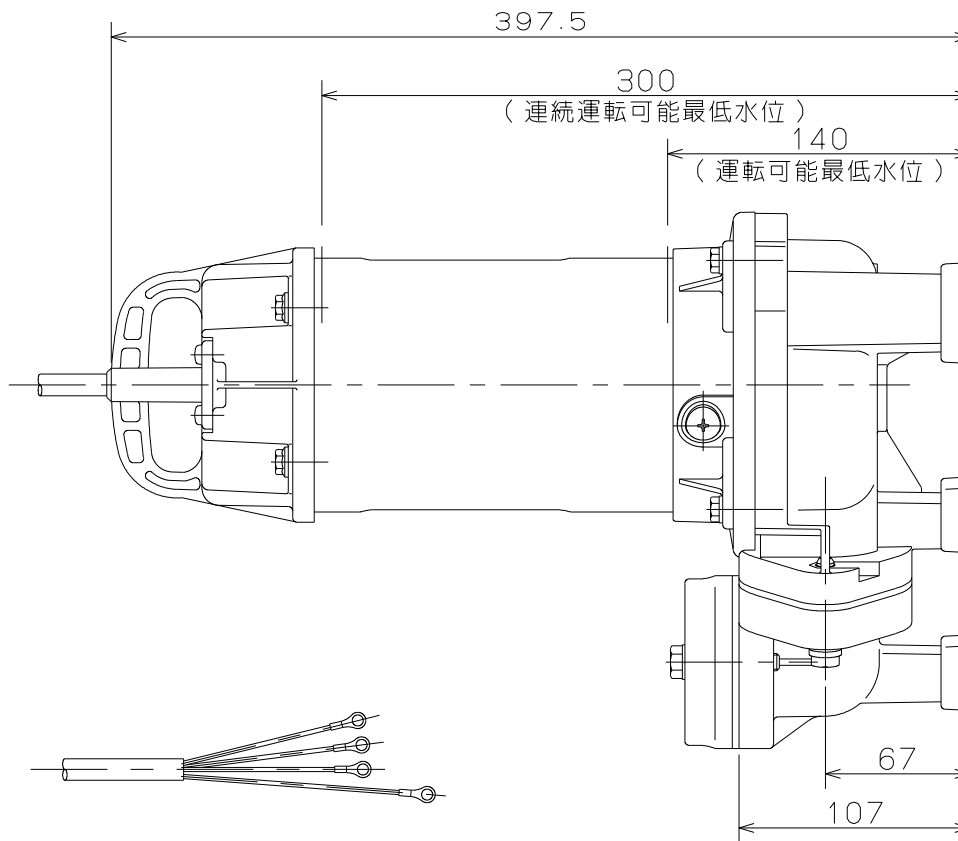

御注文主 殿

形式	周波数 Hz	相	定格電圧 V	出力 W	同期速度 min ⁻¹	ポンプ仕様				質量 kg
						吐出量 m ³ /min	全揚程 m	吐出量 m ³ /min	全揚程 m	
PX-750	50	≡	200	750	3000	0.04	11.5	0.25	6.0	8.4
	60				3600	0.04	12.0	0.25	6.0	

標準付属品

品名	個数
キャブタイヤケーブル5m	1
相フランジ	1組
竹の子	1
ホースバンド(50mm用)	1

注意：質量はキャブタイヤケーブル、付属品の質量を含みません。

		PX形 テクポン水中ポンプ					外形寸法		
口径	50 mm	形式	PX-750	周波数	50/60Hz	極数	2	図番	C41145a

2022.8.18

株式会社 寺田ポンプ製作所