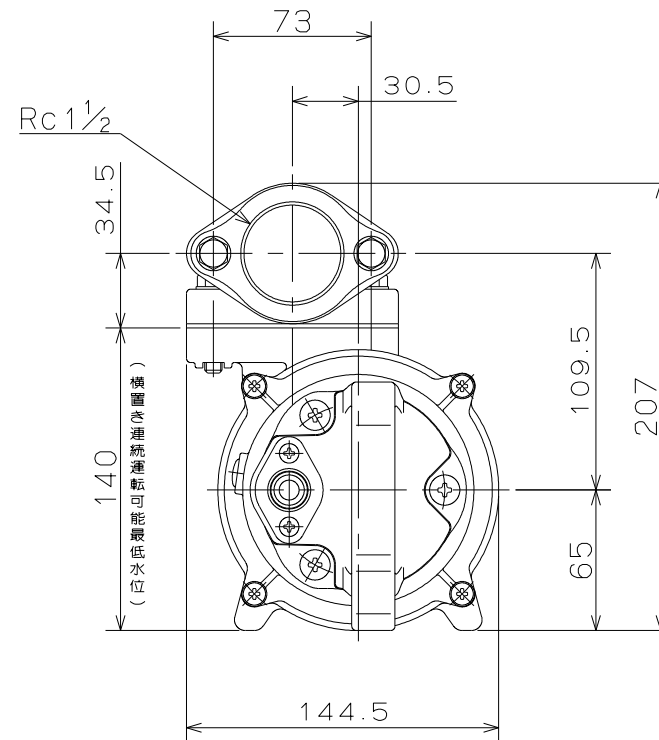

御注文主 殿

形式	周波数 Hz	相	定格電圧 V	出力 W	同期速度 min <sup>-1</sup>	ポンプ仕様				質量 kg
						吐出量 ℓ/min	全揚程 m	吐出量 ℓ/min	全揚程 m	
PX-150	50	単	100	150	3000	40	4.8	100	3.5	5.0
	60				3600	40	5.0	100	3.5	

標準付属品

品名	個数
キャブタイヤケーブル4m	1
相フランジ	1組
竹の子	1
ホースバンド(40mm用)	1

注意：質量はキャブタイヤケーブル、付属品の質量を含みません。

		PX形 テクポン水中ポンプ					外形寸法		
口径	40 mm	形式	PX-150	周波数	50/60Hz	極数	2	図番	C 4 1 3 9 0

2022.8.23

株式会社 寺田ポンプ製作所