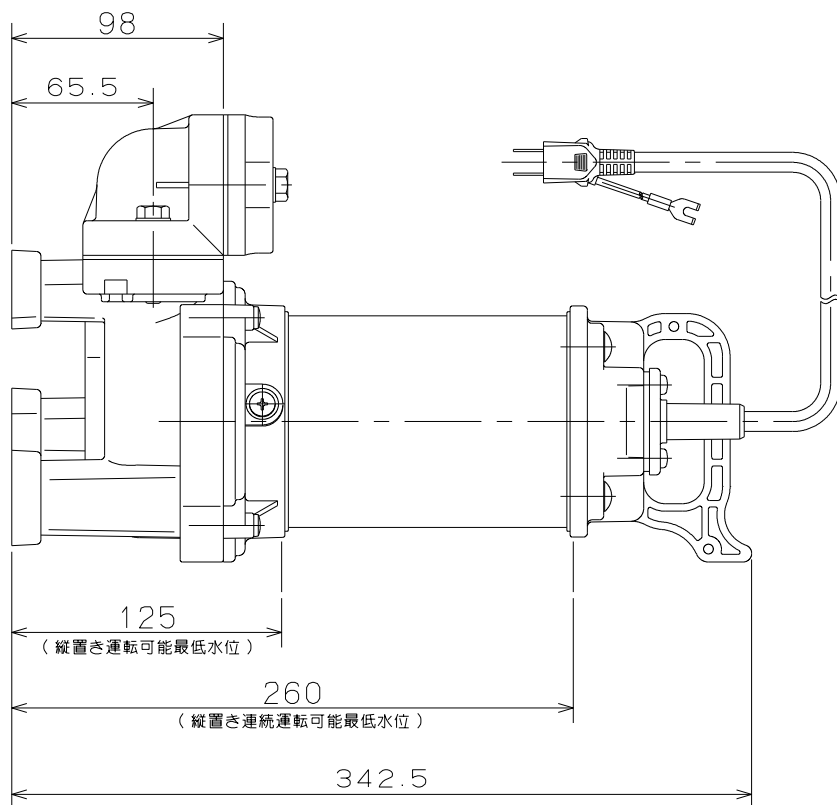

御注文主 殿

形式	周波数 Hz	相	定格電圧 V	出力 W	同期速度 min <sup>-1</sup>	ポンプ仕様				質量 kg
						吐出量 ℓ/min	全揚程 m	吐出量 ℓ/min	全揚程 m	
PX-150	50	単	100	150	3000	40	4.8	100	3.5	5.0
	60				3600	40	5.0	100	3.5	

標準付属品

品名	個数
キャブタイヤケーブル4m	1
相フランジ	1組
竹の子	1
ホースバンド(40mm用)	1

注意：質量はキャブタイヤケーブル、付属品の質量を含みません。

		PX形 テクポン水中ポンプ					外形寸法		
口径	40 mm	形式	PX-150	周波数	50/60Hz	極数	2	図番	C 4 1 3 9 0

2022.8.23

株式会社 寺田ポンプ製作所