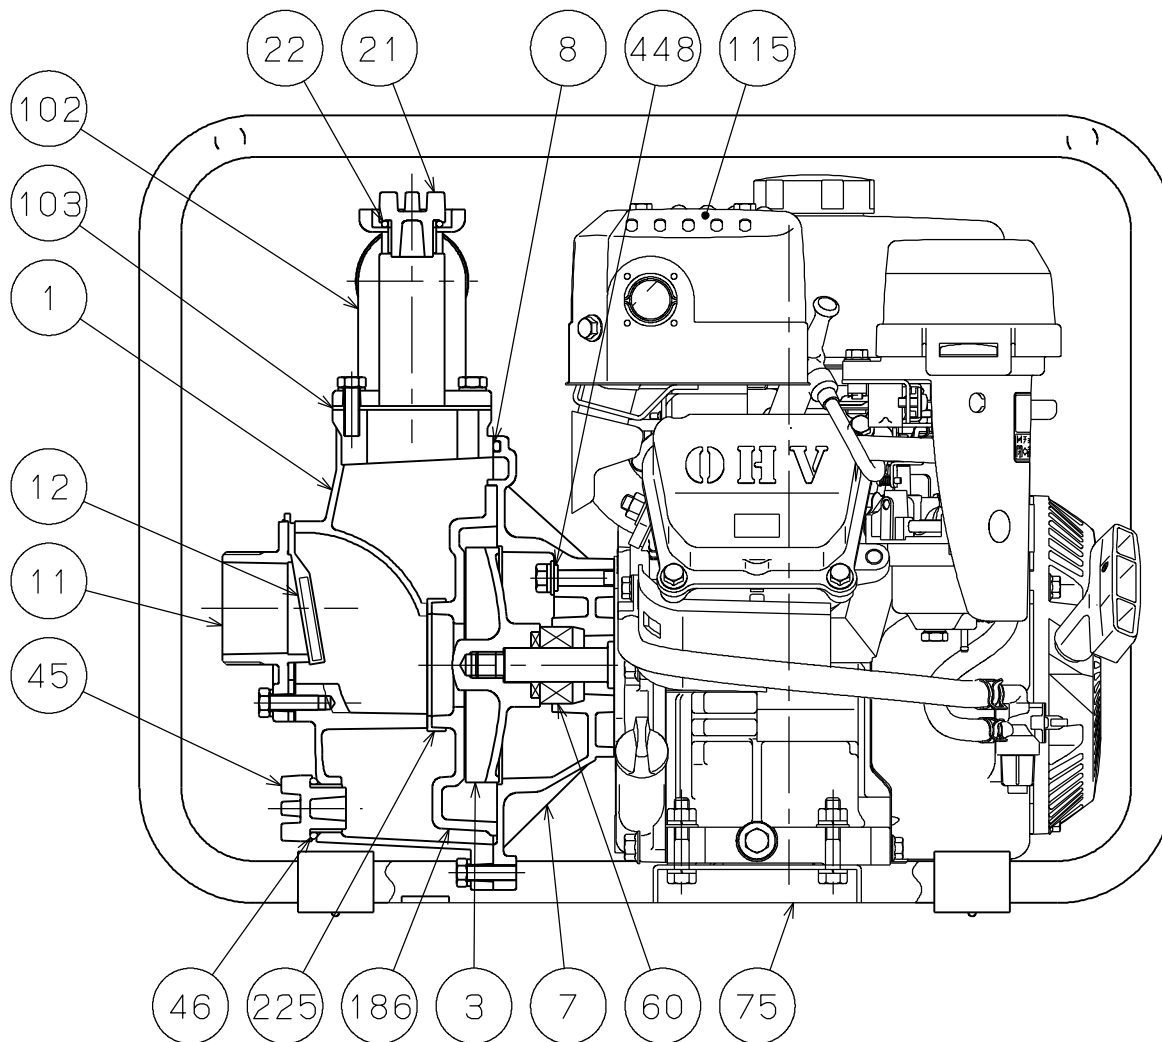

御注文主 殿

番号	品名	数量	材質	備考
1	ケーシング	1	ADC12	
3	羽根車	1	FC150	
7	ケーシングカバー	1	ADC12	
8	ケーシングパッキン	1	NBR	
11	吸水口	1	ADC12	
12	吸水弁	1	NBR・SPCC	
21	注水口止栓	1	ABS	
22	注水口止栓パッキン	1	NBR	
45	ドレンプラグ	1	ABS	
46	ドレンプラグパッキン	1	NBR	
60	メカニカルシール	1	セラミック ×カーボン	
75	ベッド	1	STKM SPHC	
102	吐出シロ	1	ADC12	
103	吐出シロパッキン	1	NBR	
115	エンジン	1	GB13GPN-070	
186	内部ケーシング	1	FC150	
225	内部ケーシングパッキン	1	NBR	
448	ケーシングカバー用パッキン	4	軟質塩化ビニール	

ER形 セルプラエンジンポンプ

図名

構造図

□径 50 mm

形式 ER-51GB

周波数 — Hz 極数 —

図番

C42304