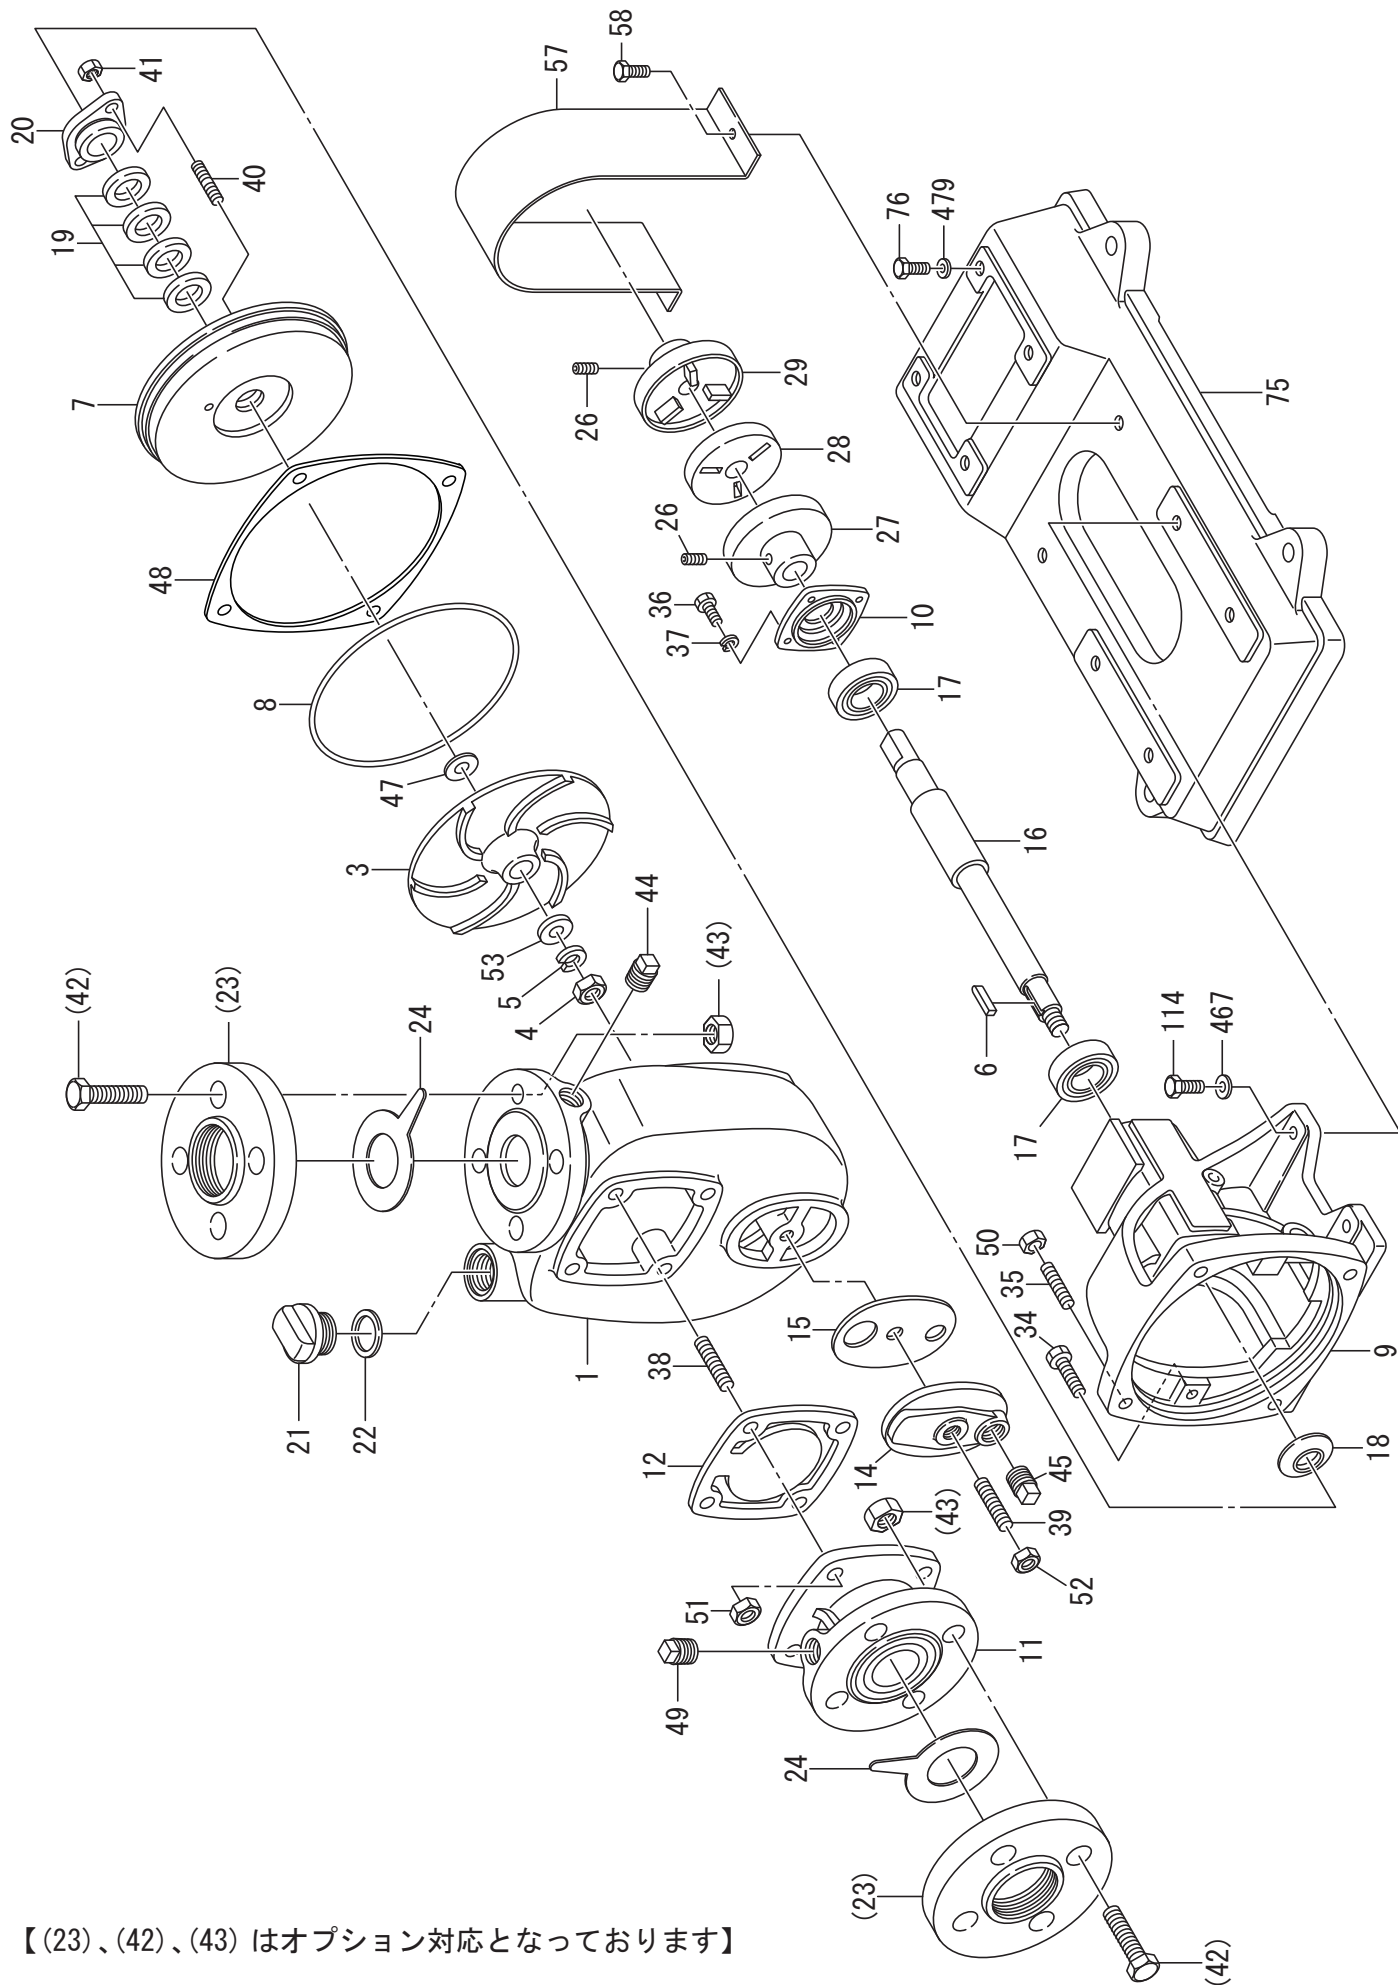

# CO-2(50-60Hz)

【(23)、(42)、(43) はオプション対応となっております】