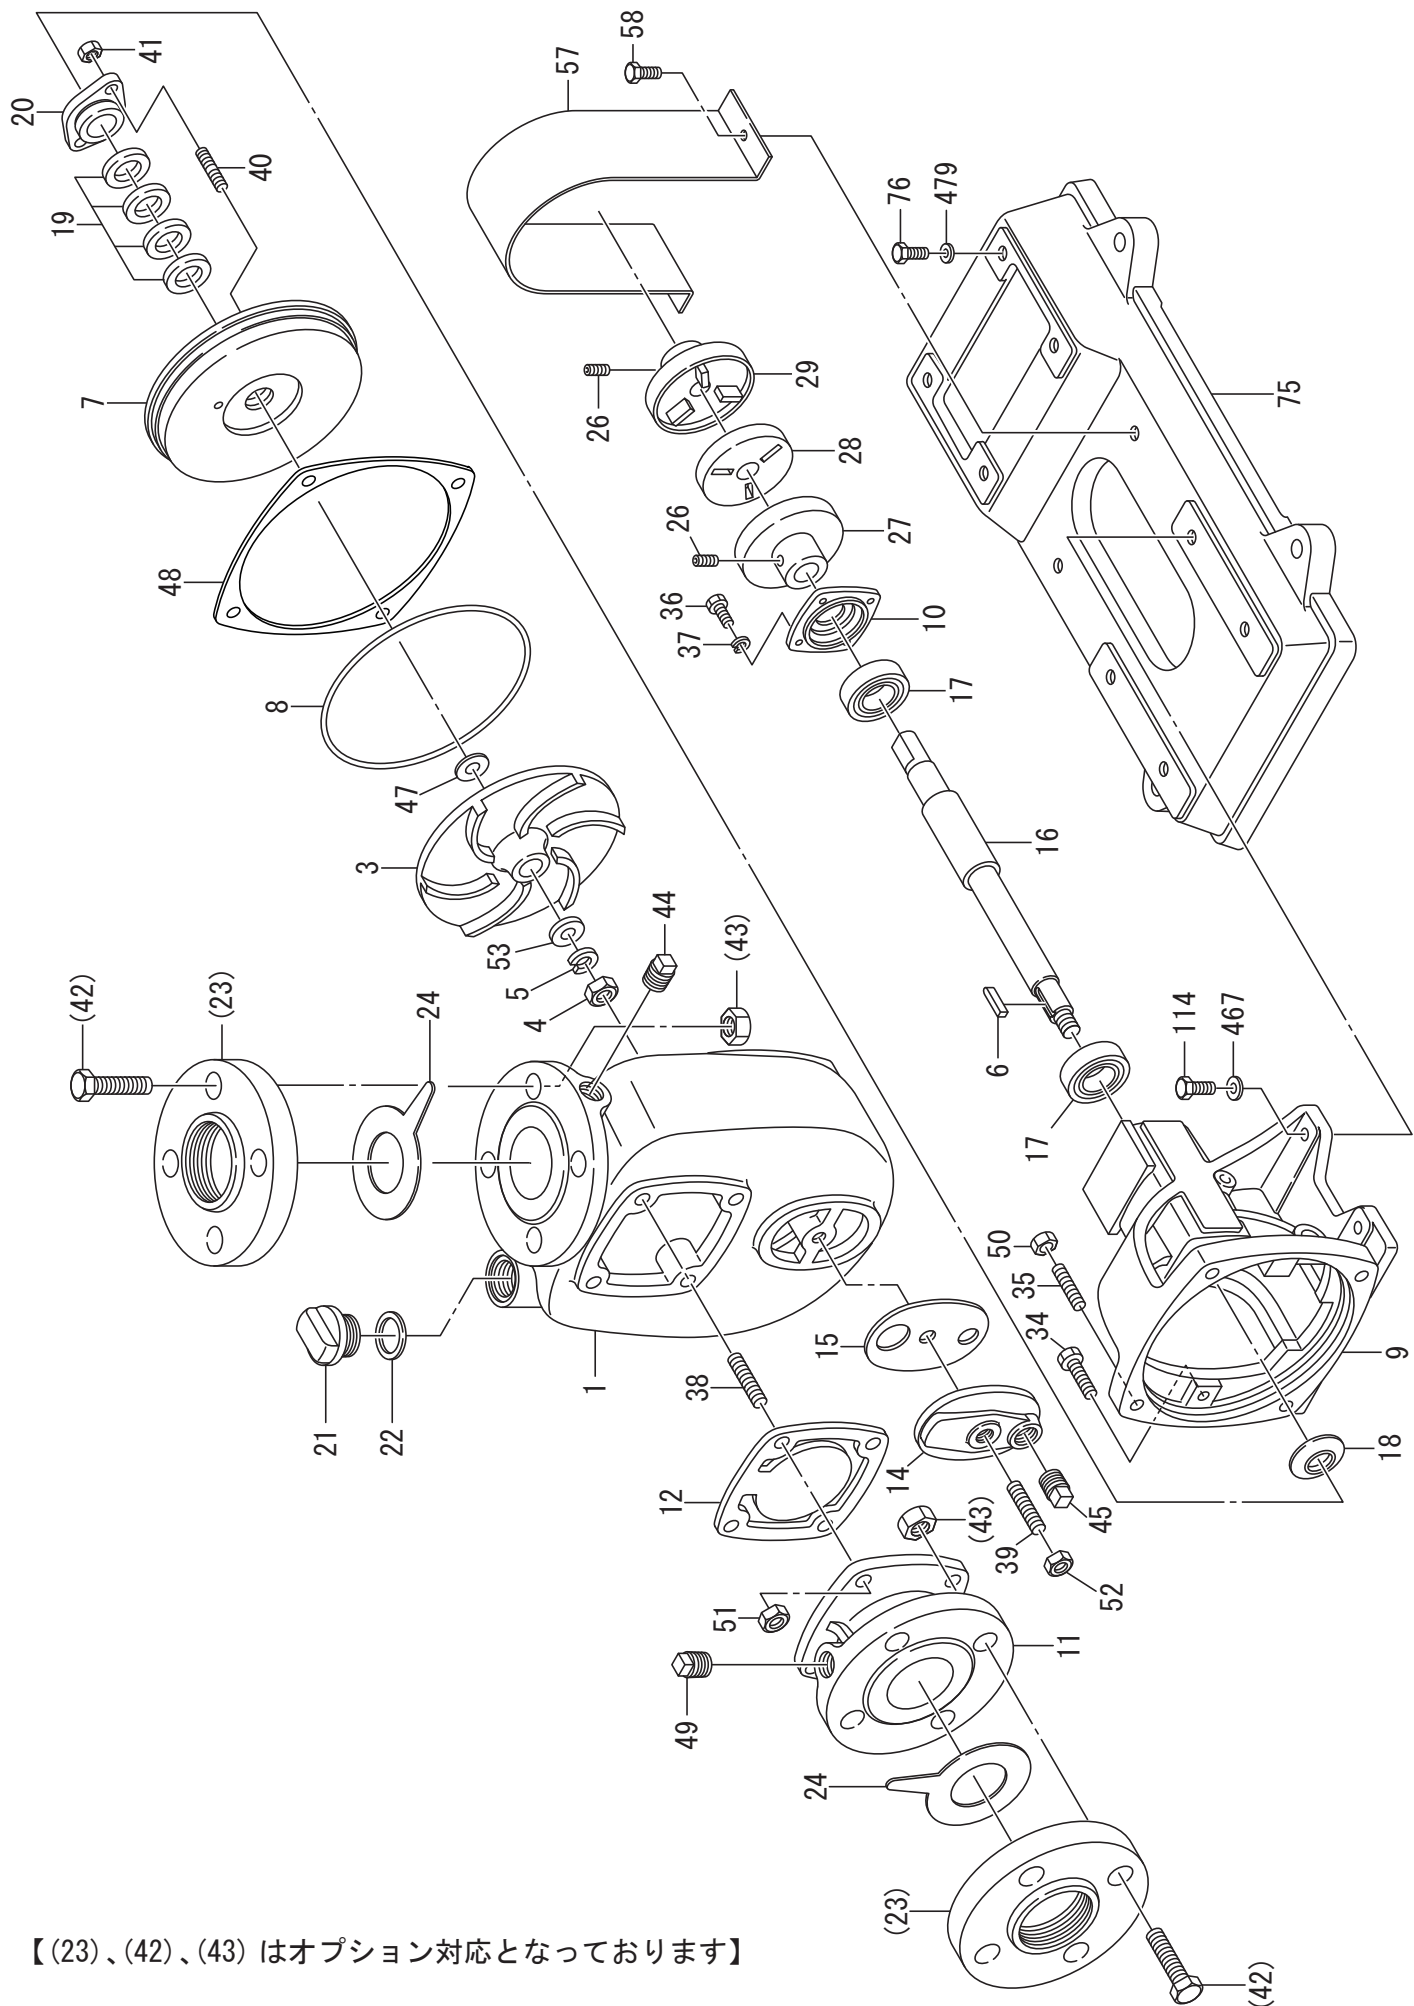

CO-3(50Hz)/CO-3E(60Hz)

【(23)、(42)、(43) はオプション対応となっております】