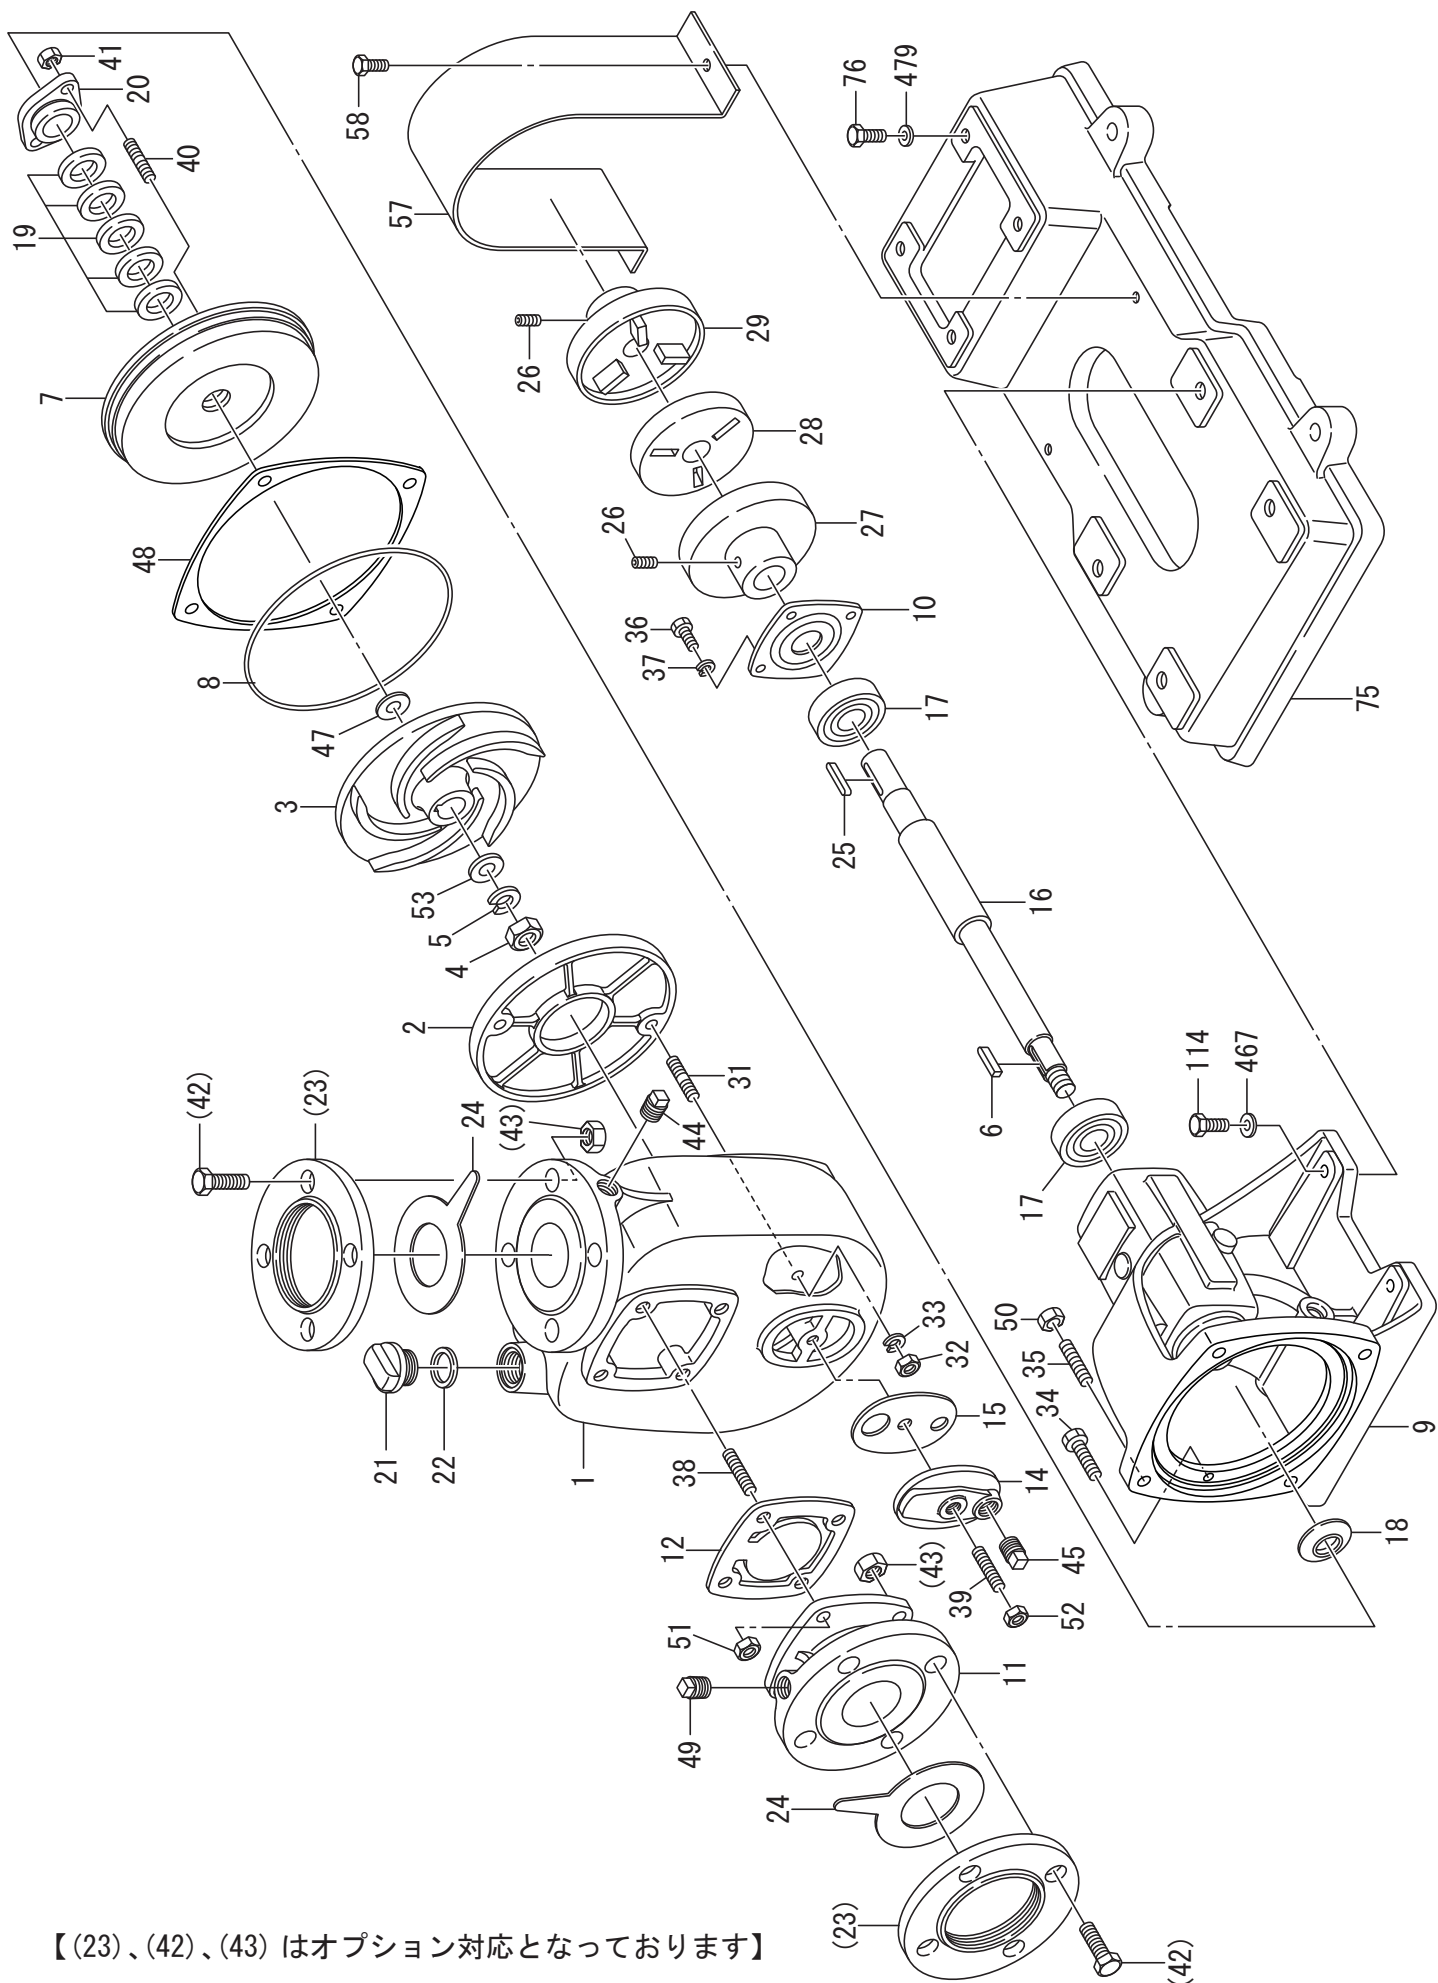

# CO-4/CO-4E(50-60Hz)

【(23)、(42)、(43) はオプション対応となっております】