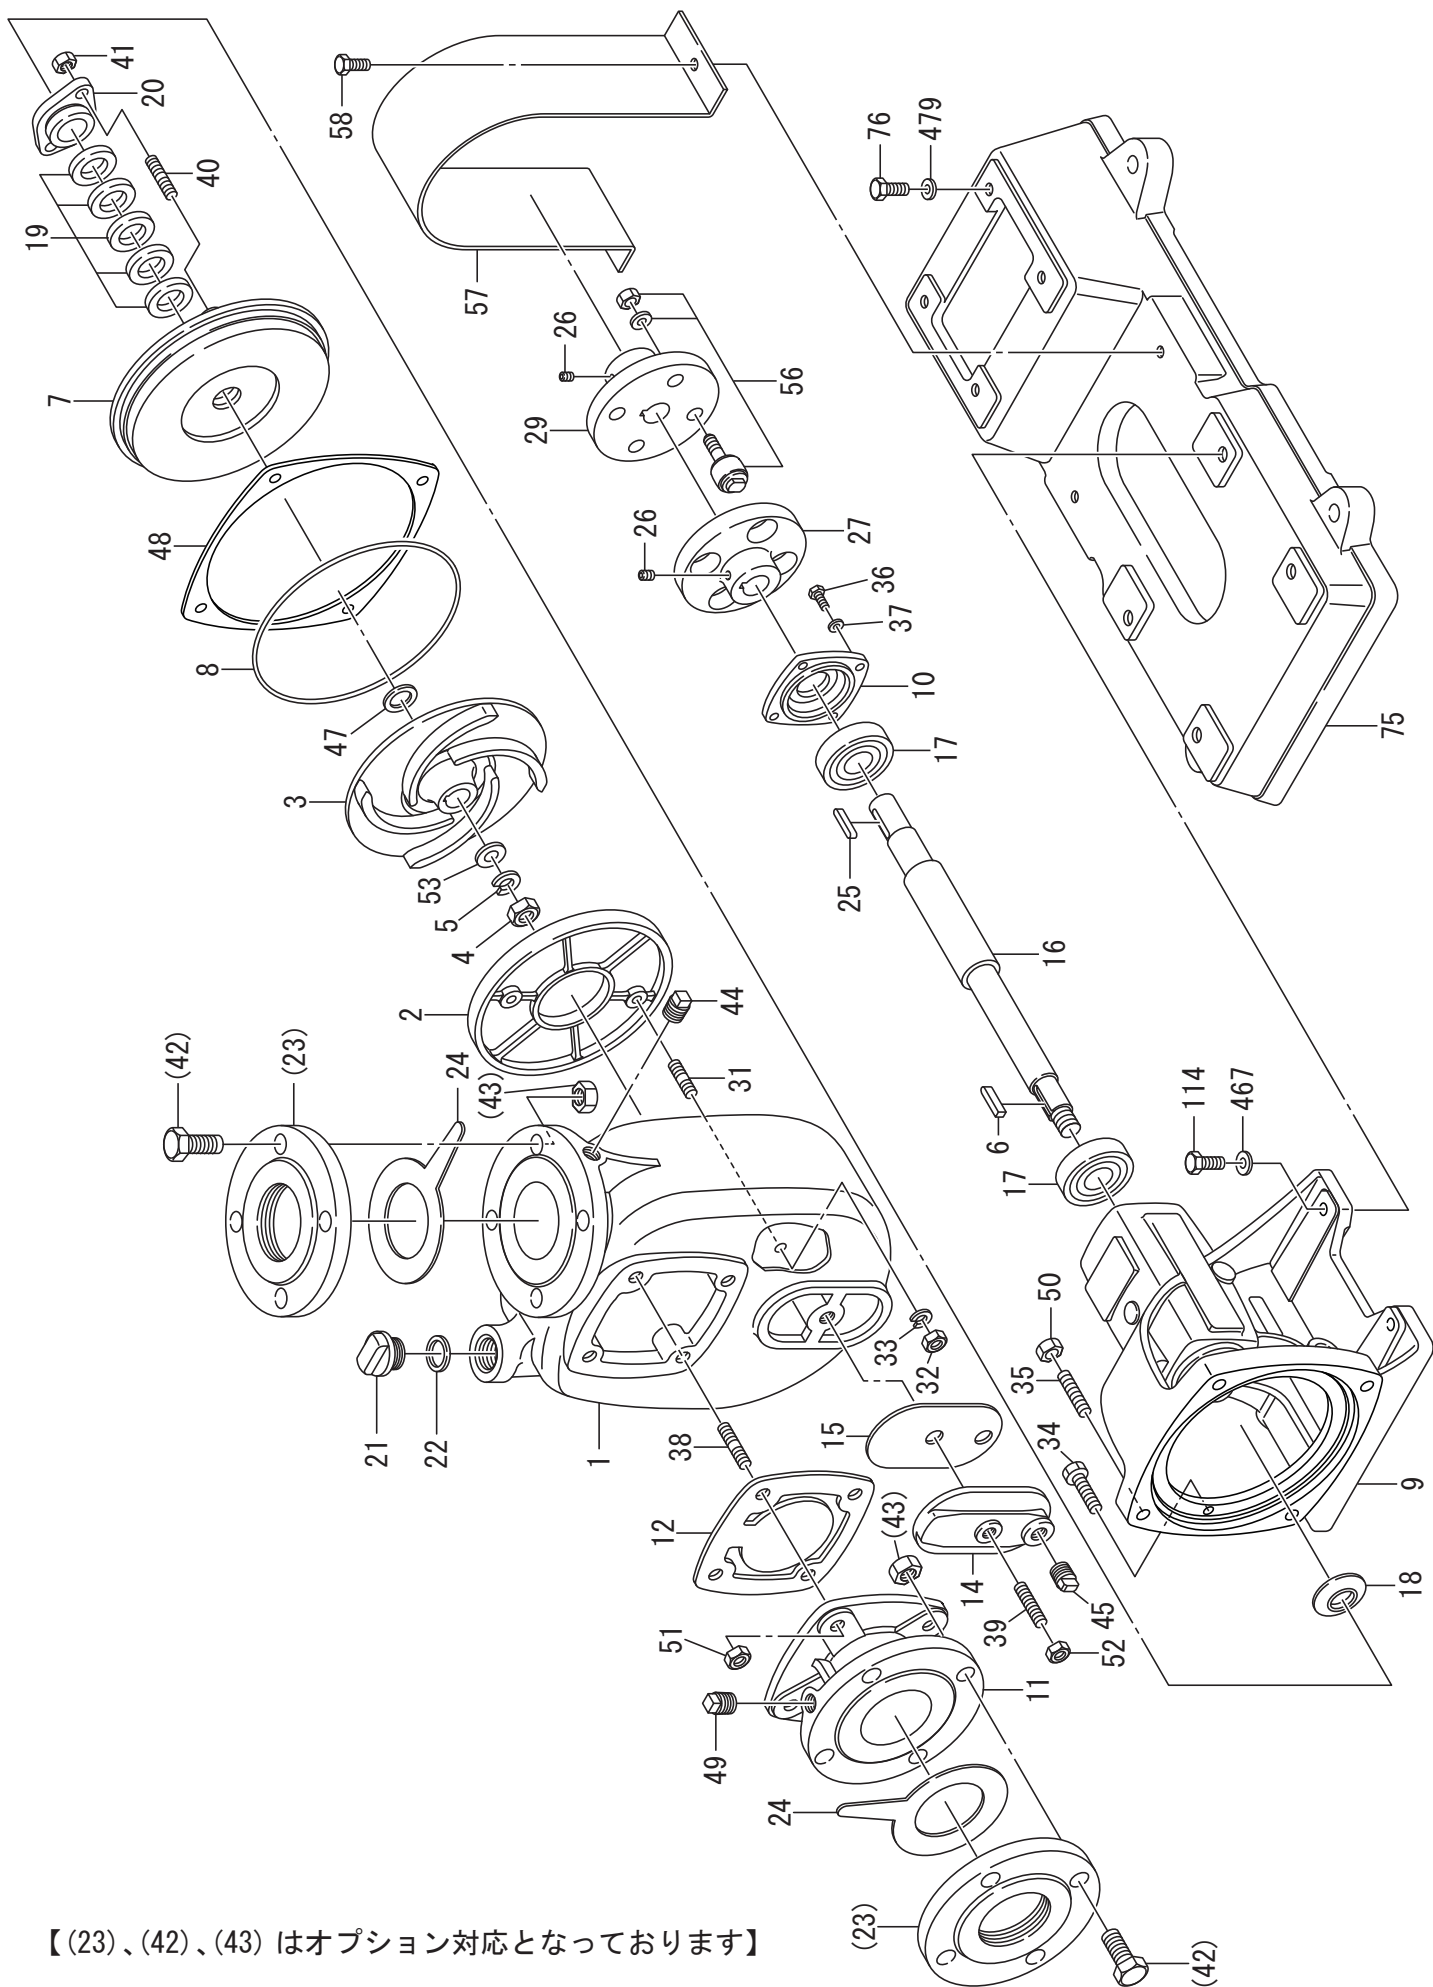

CO-5/CO-5E(50-60Hz)

【(23)、(42)、(43) はオプション対応となっております】