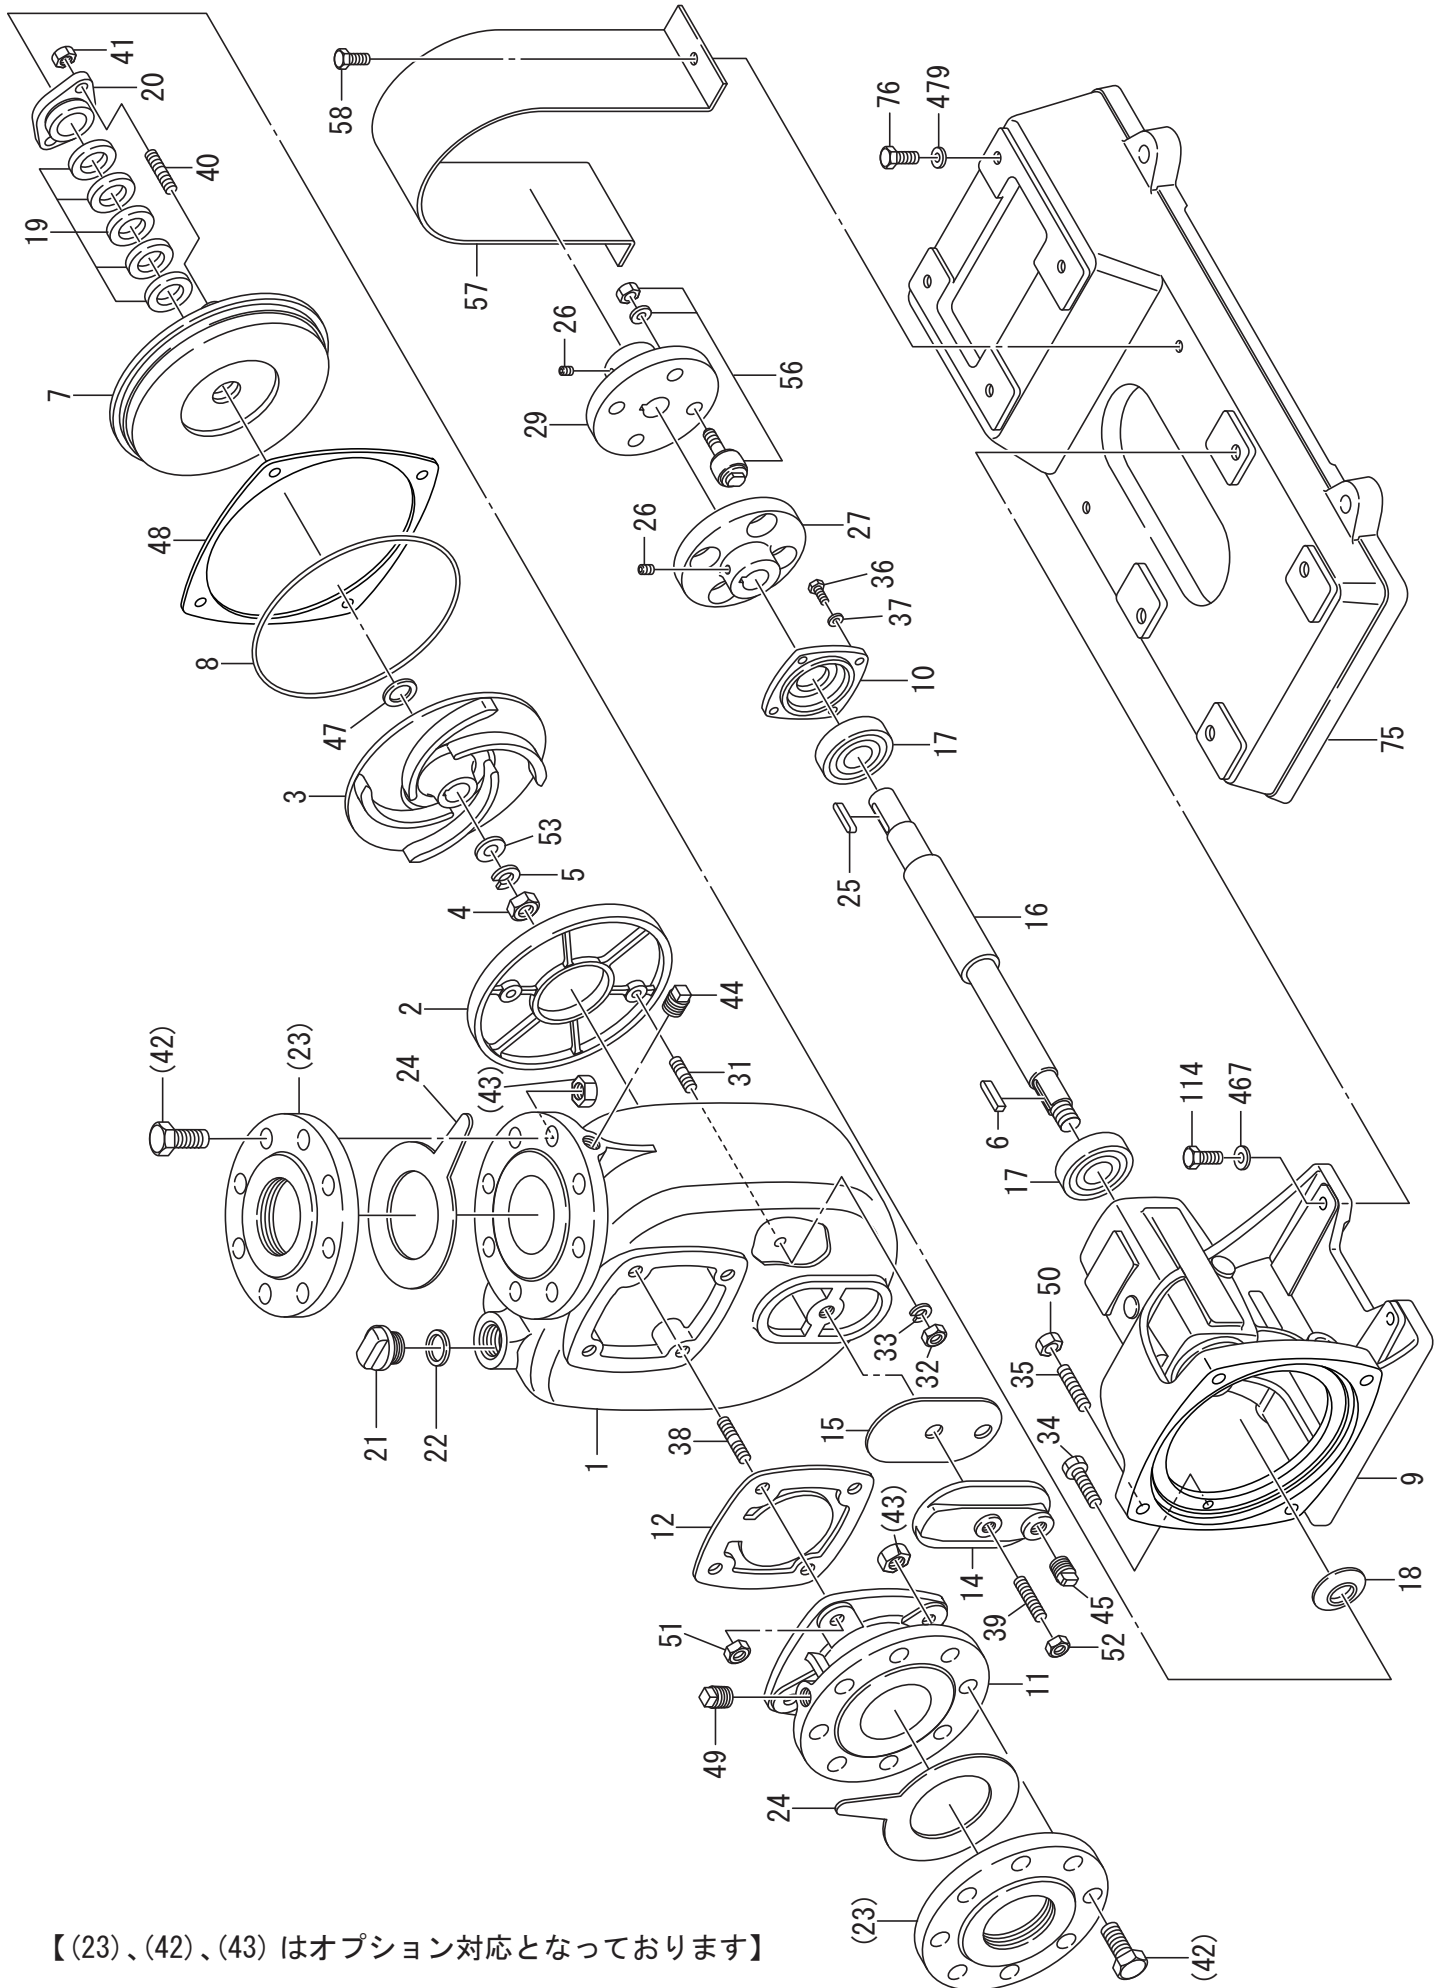

CO-6/CO-6E(50-60Hz)

【(23)、(42)、(43) はオプション対応となっております】