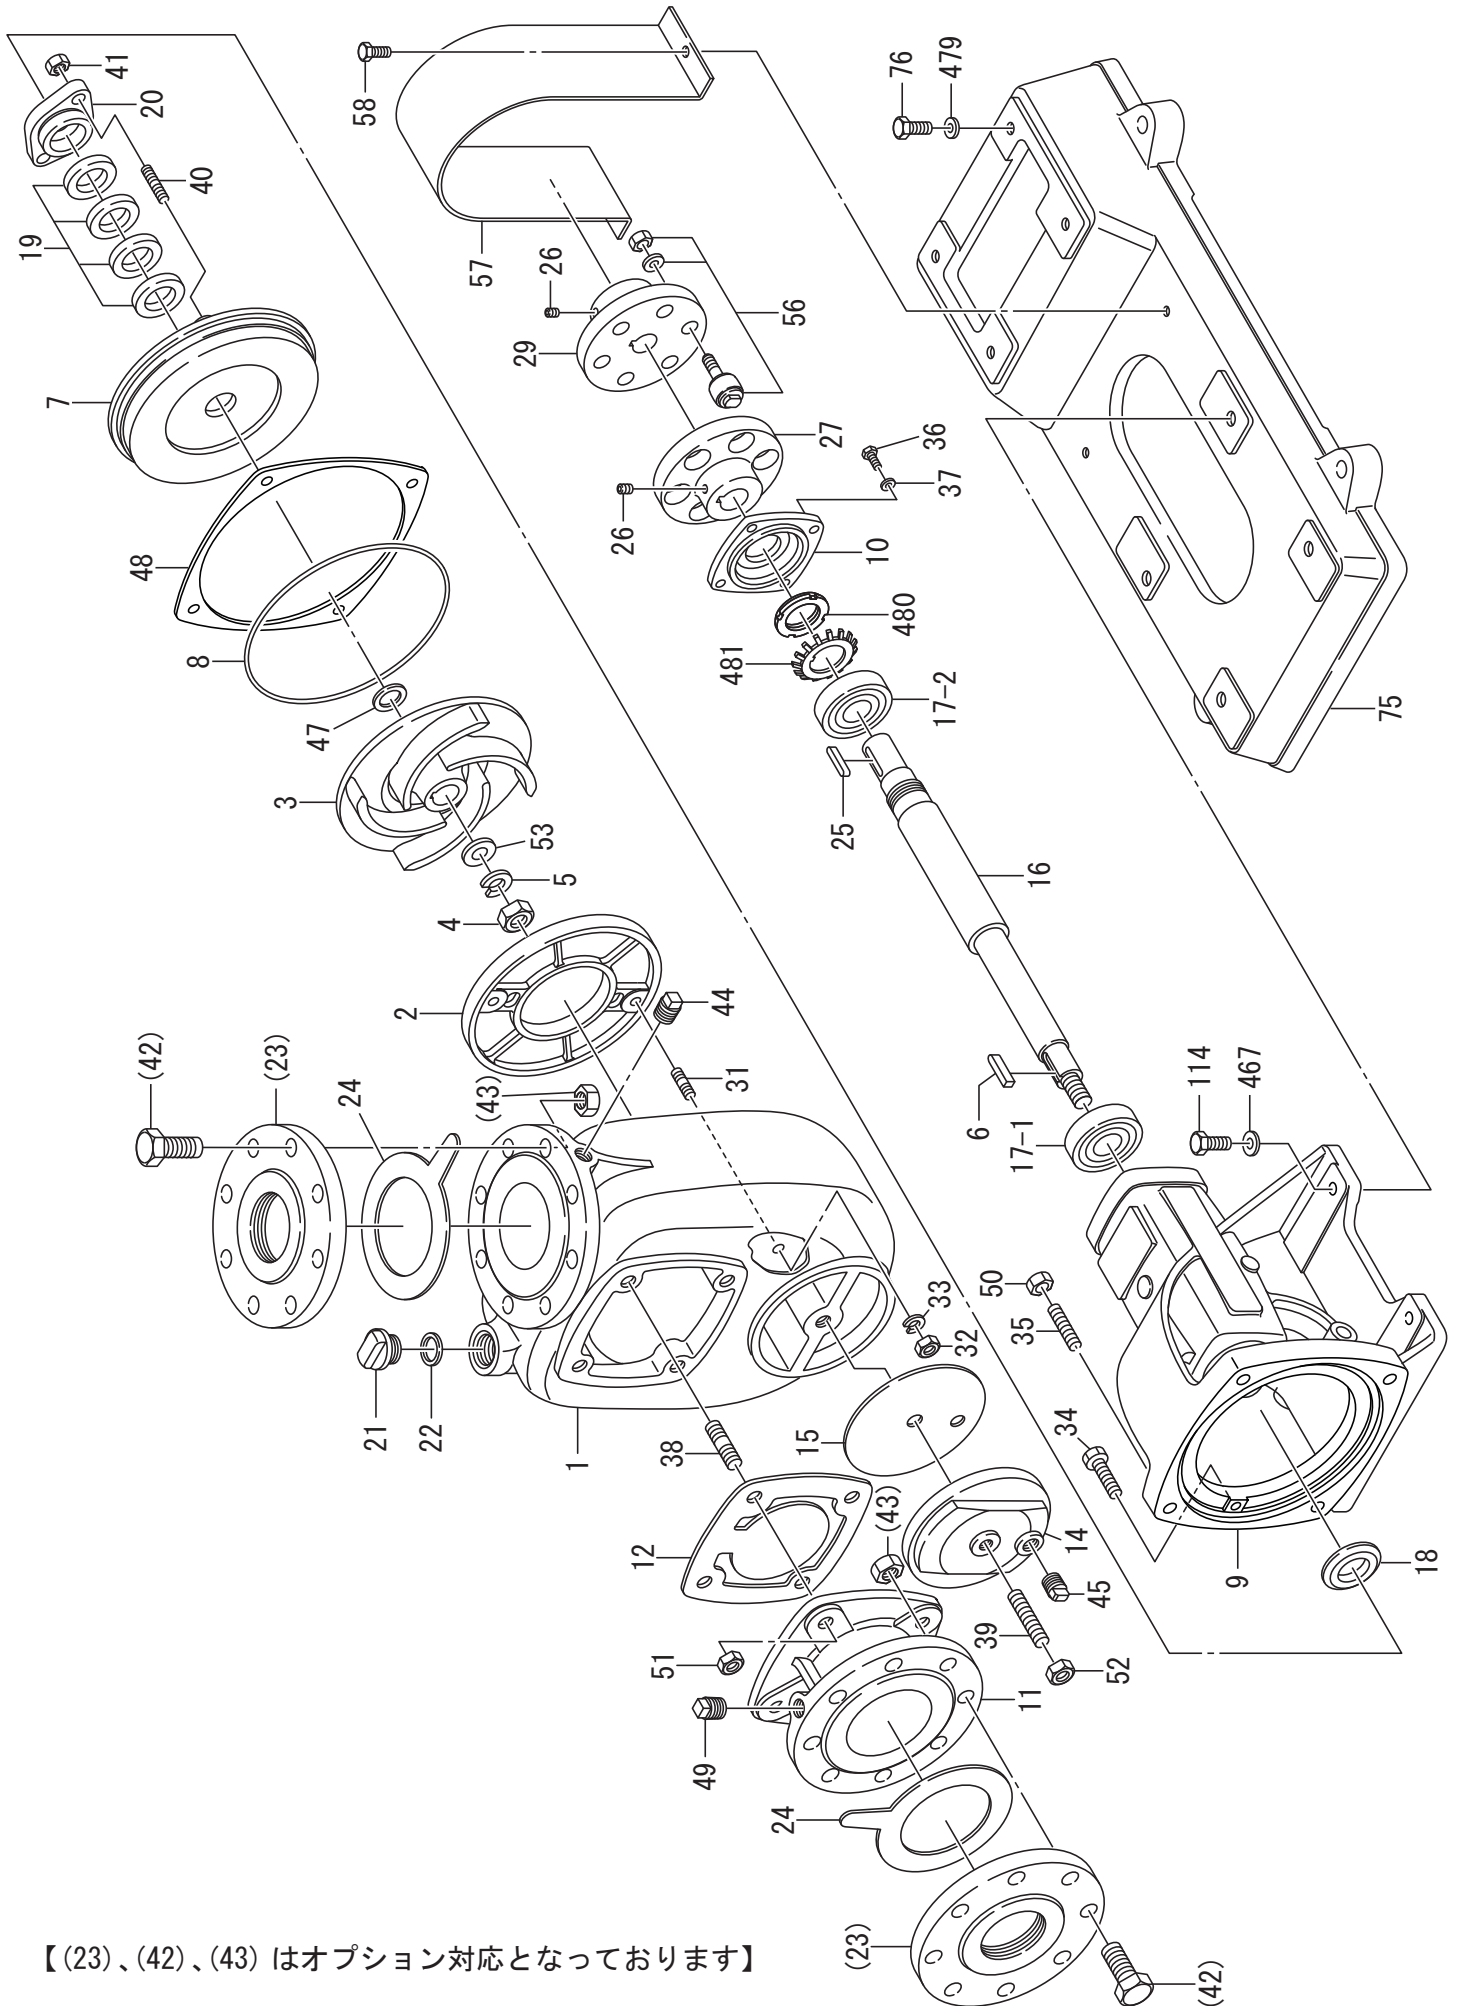

CO-7/CO-7E(50-60Hz)

【(23)、(42)、(43) はオプション対応となっております】