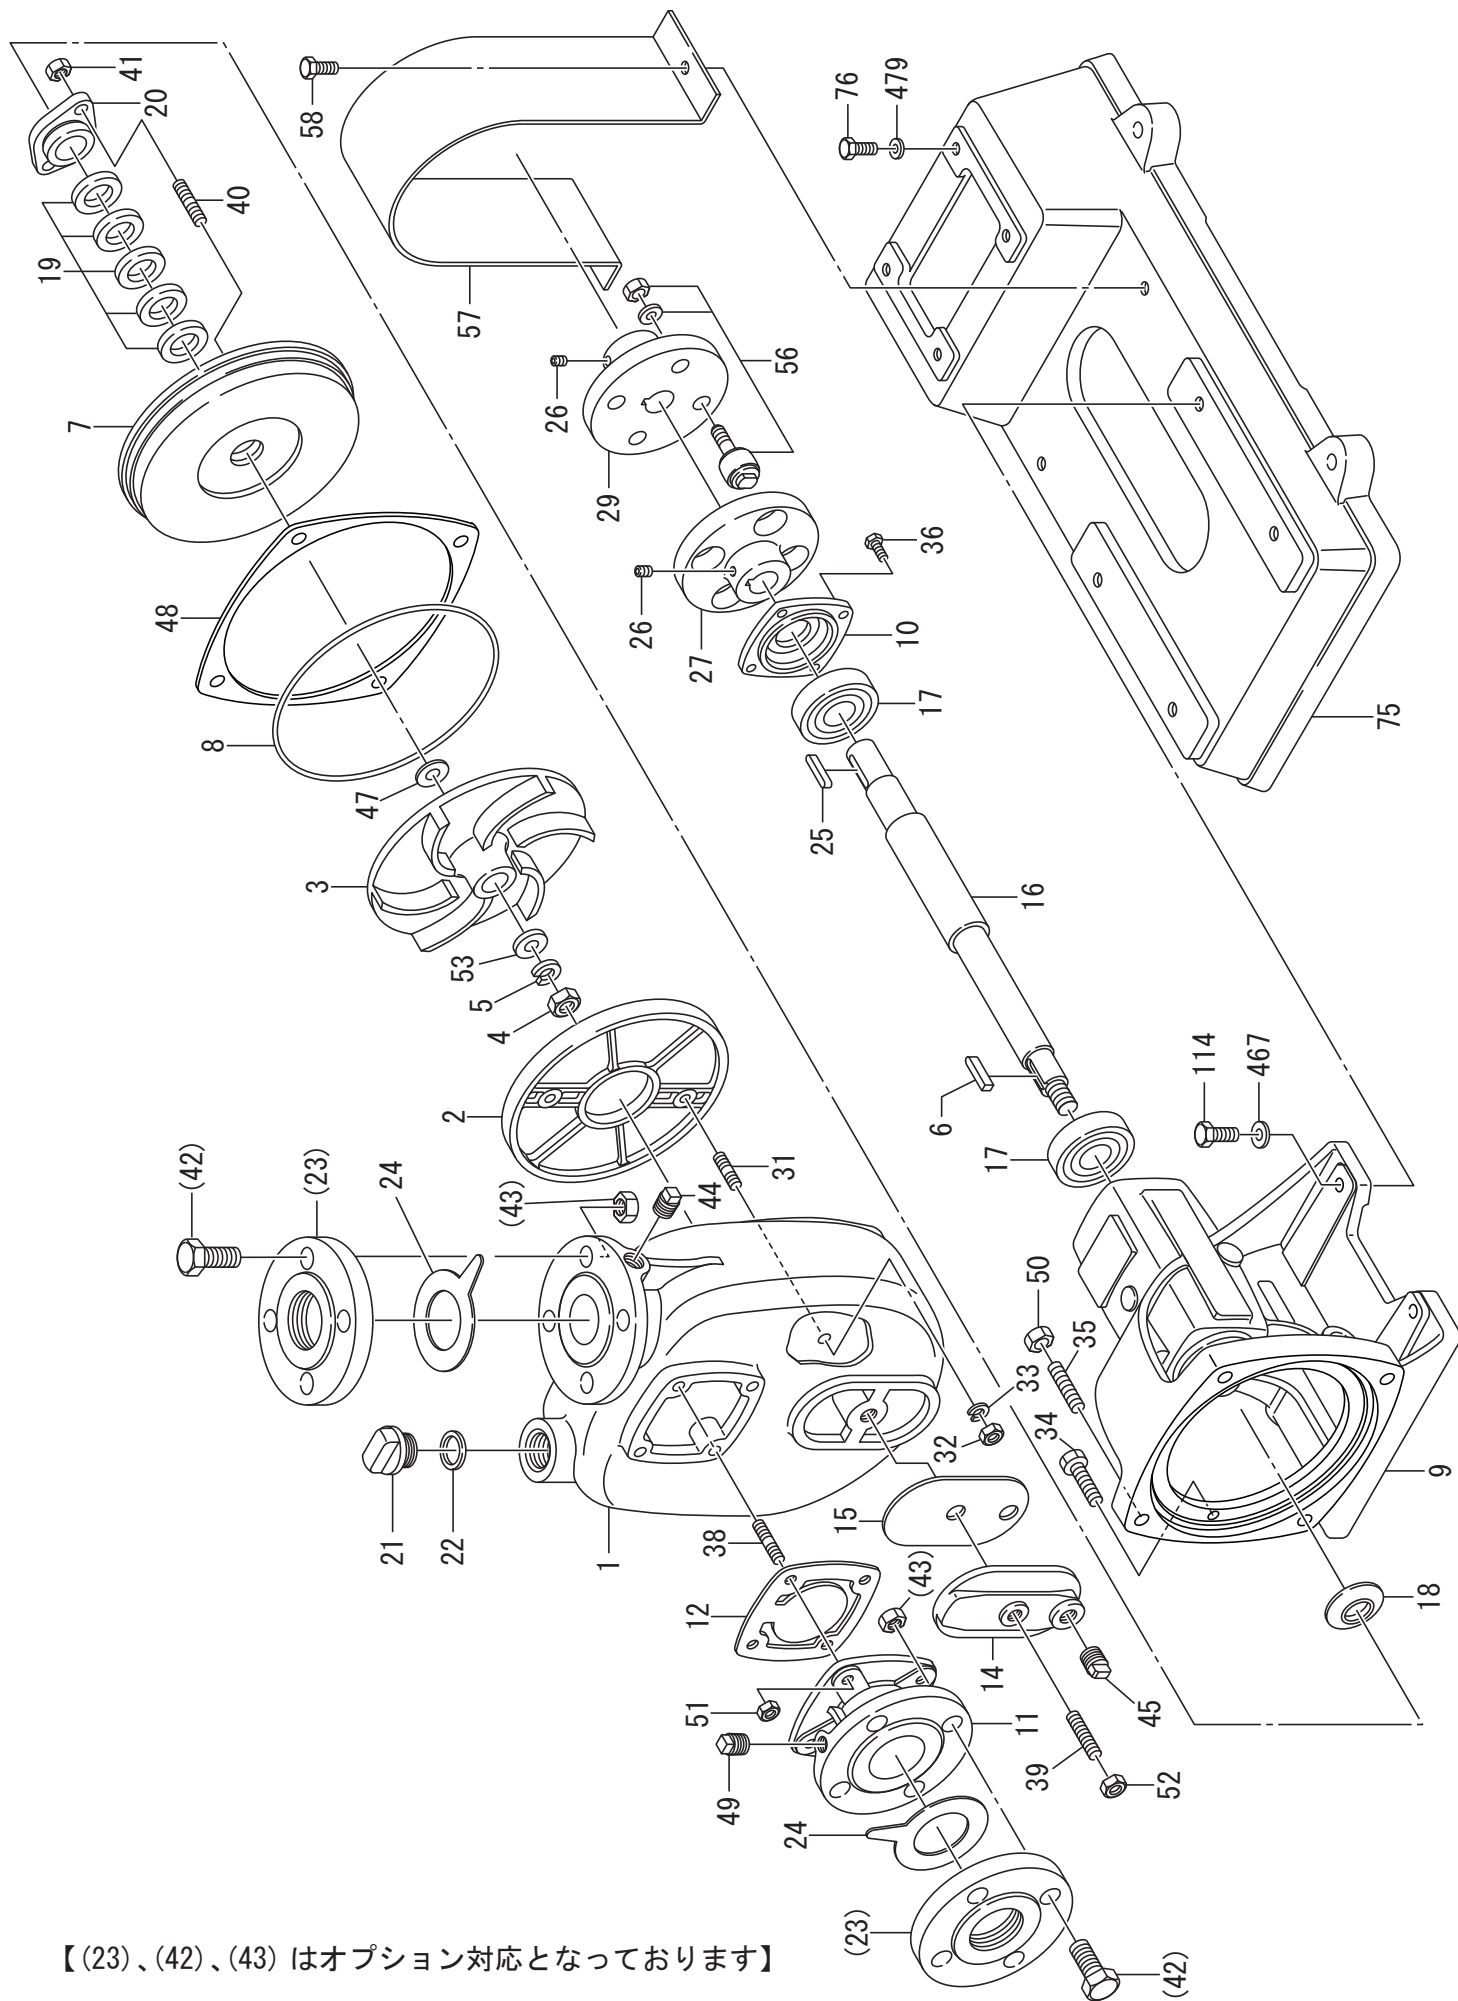

COH-3/COH-3E(50-60Hz)

【(23)、(42)、(43) はオプション対応となっております】