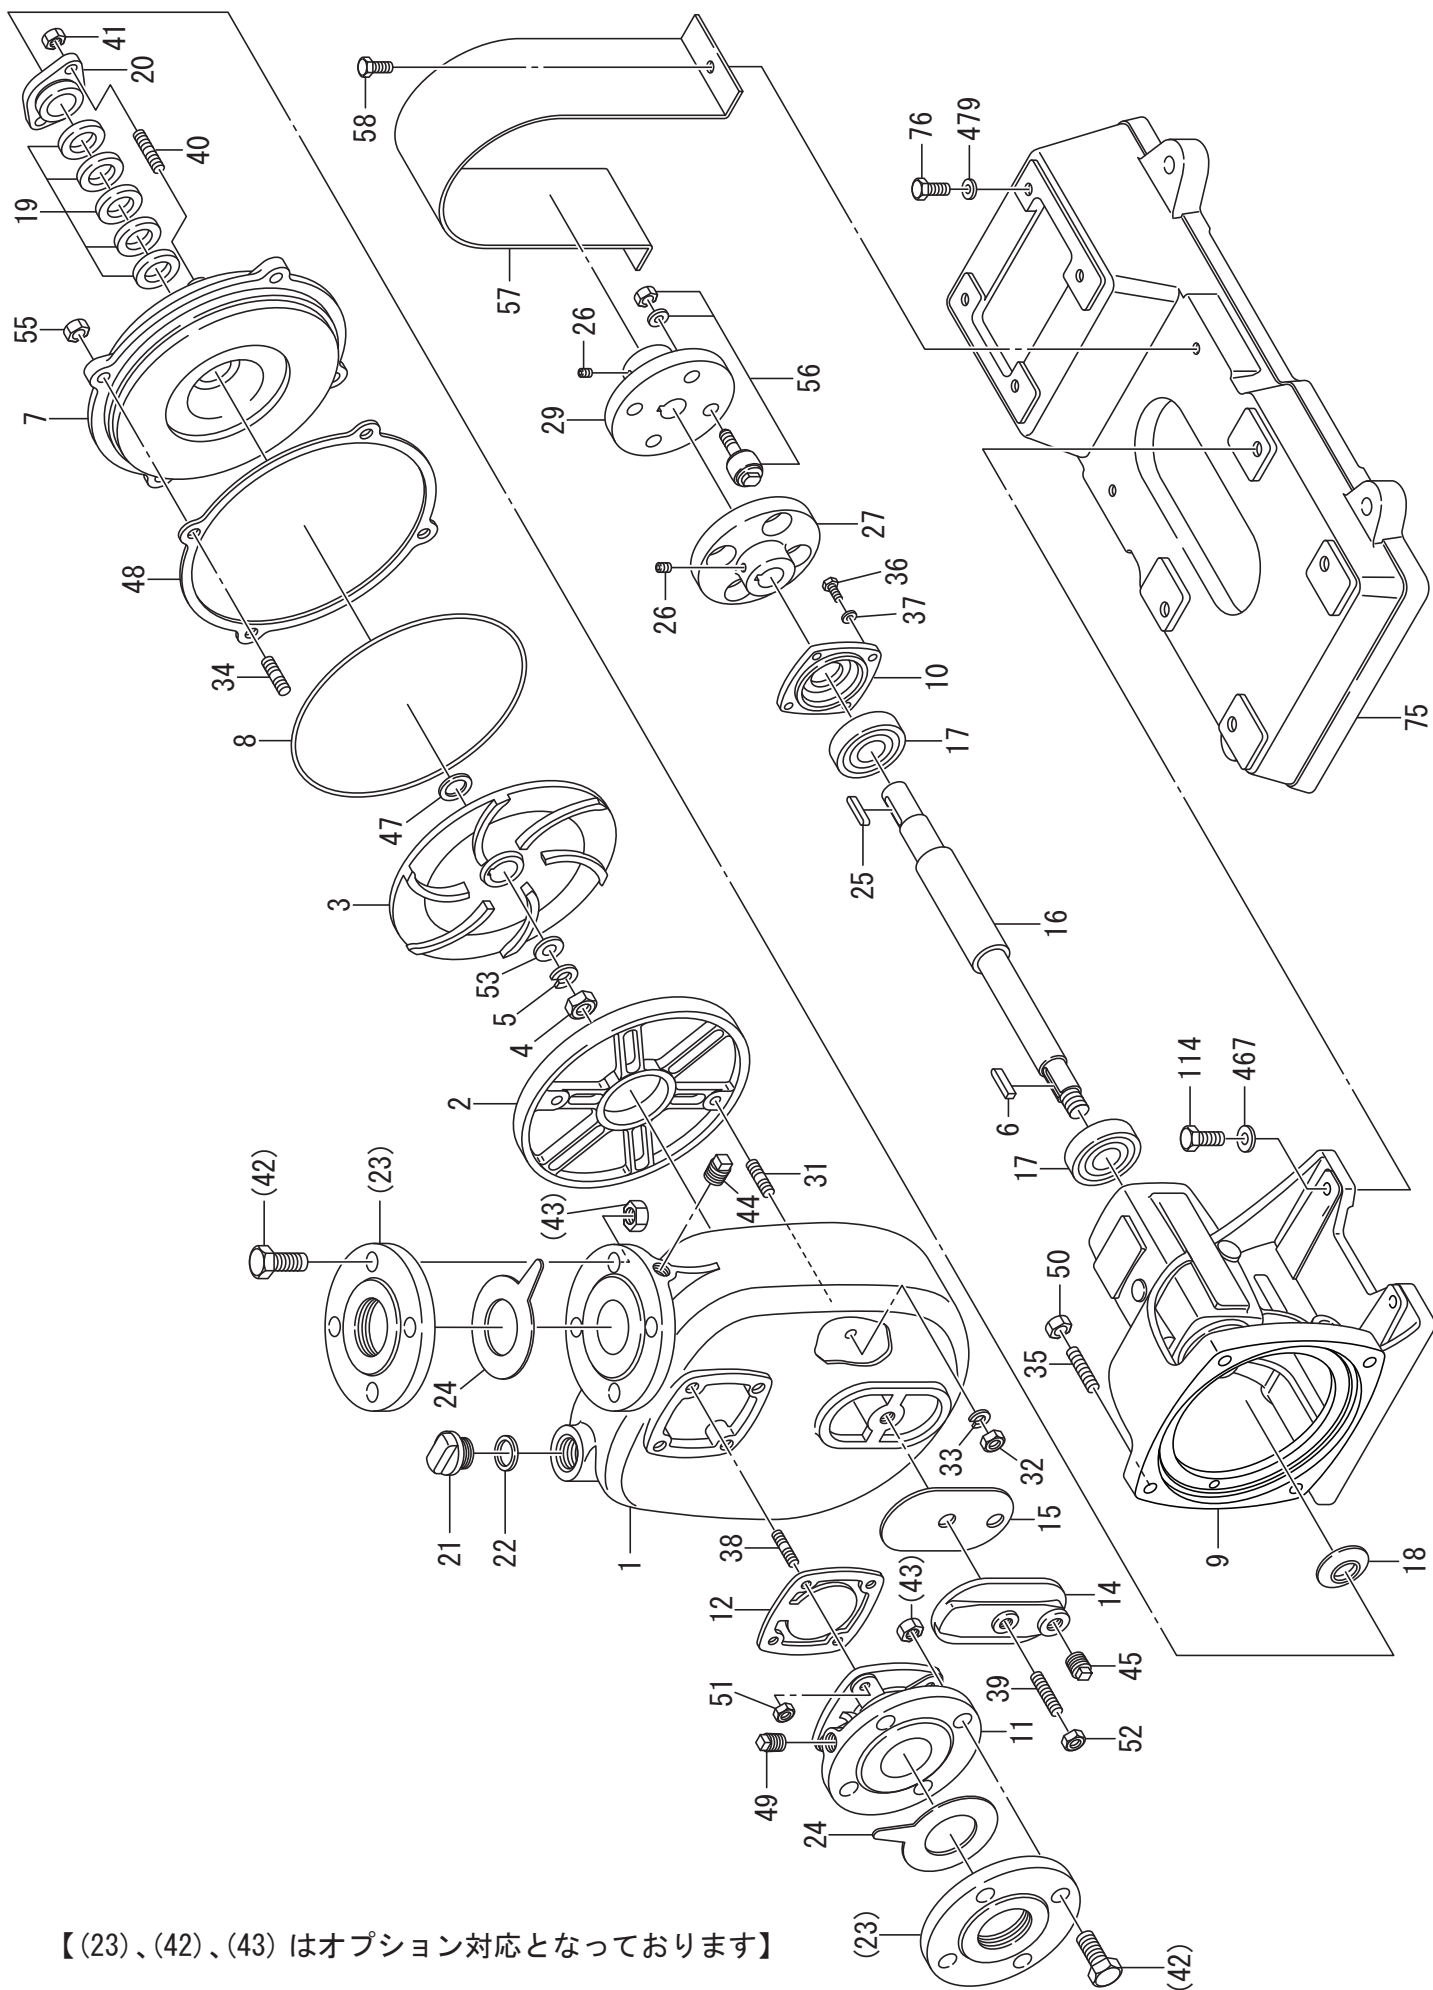

COH-4/COH-4E(50-60Hz)

【(23)、(42)、(43) はオプション対応となっております】