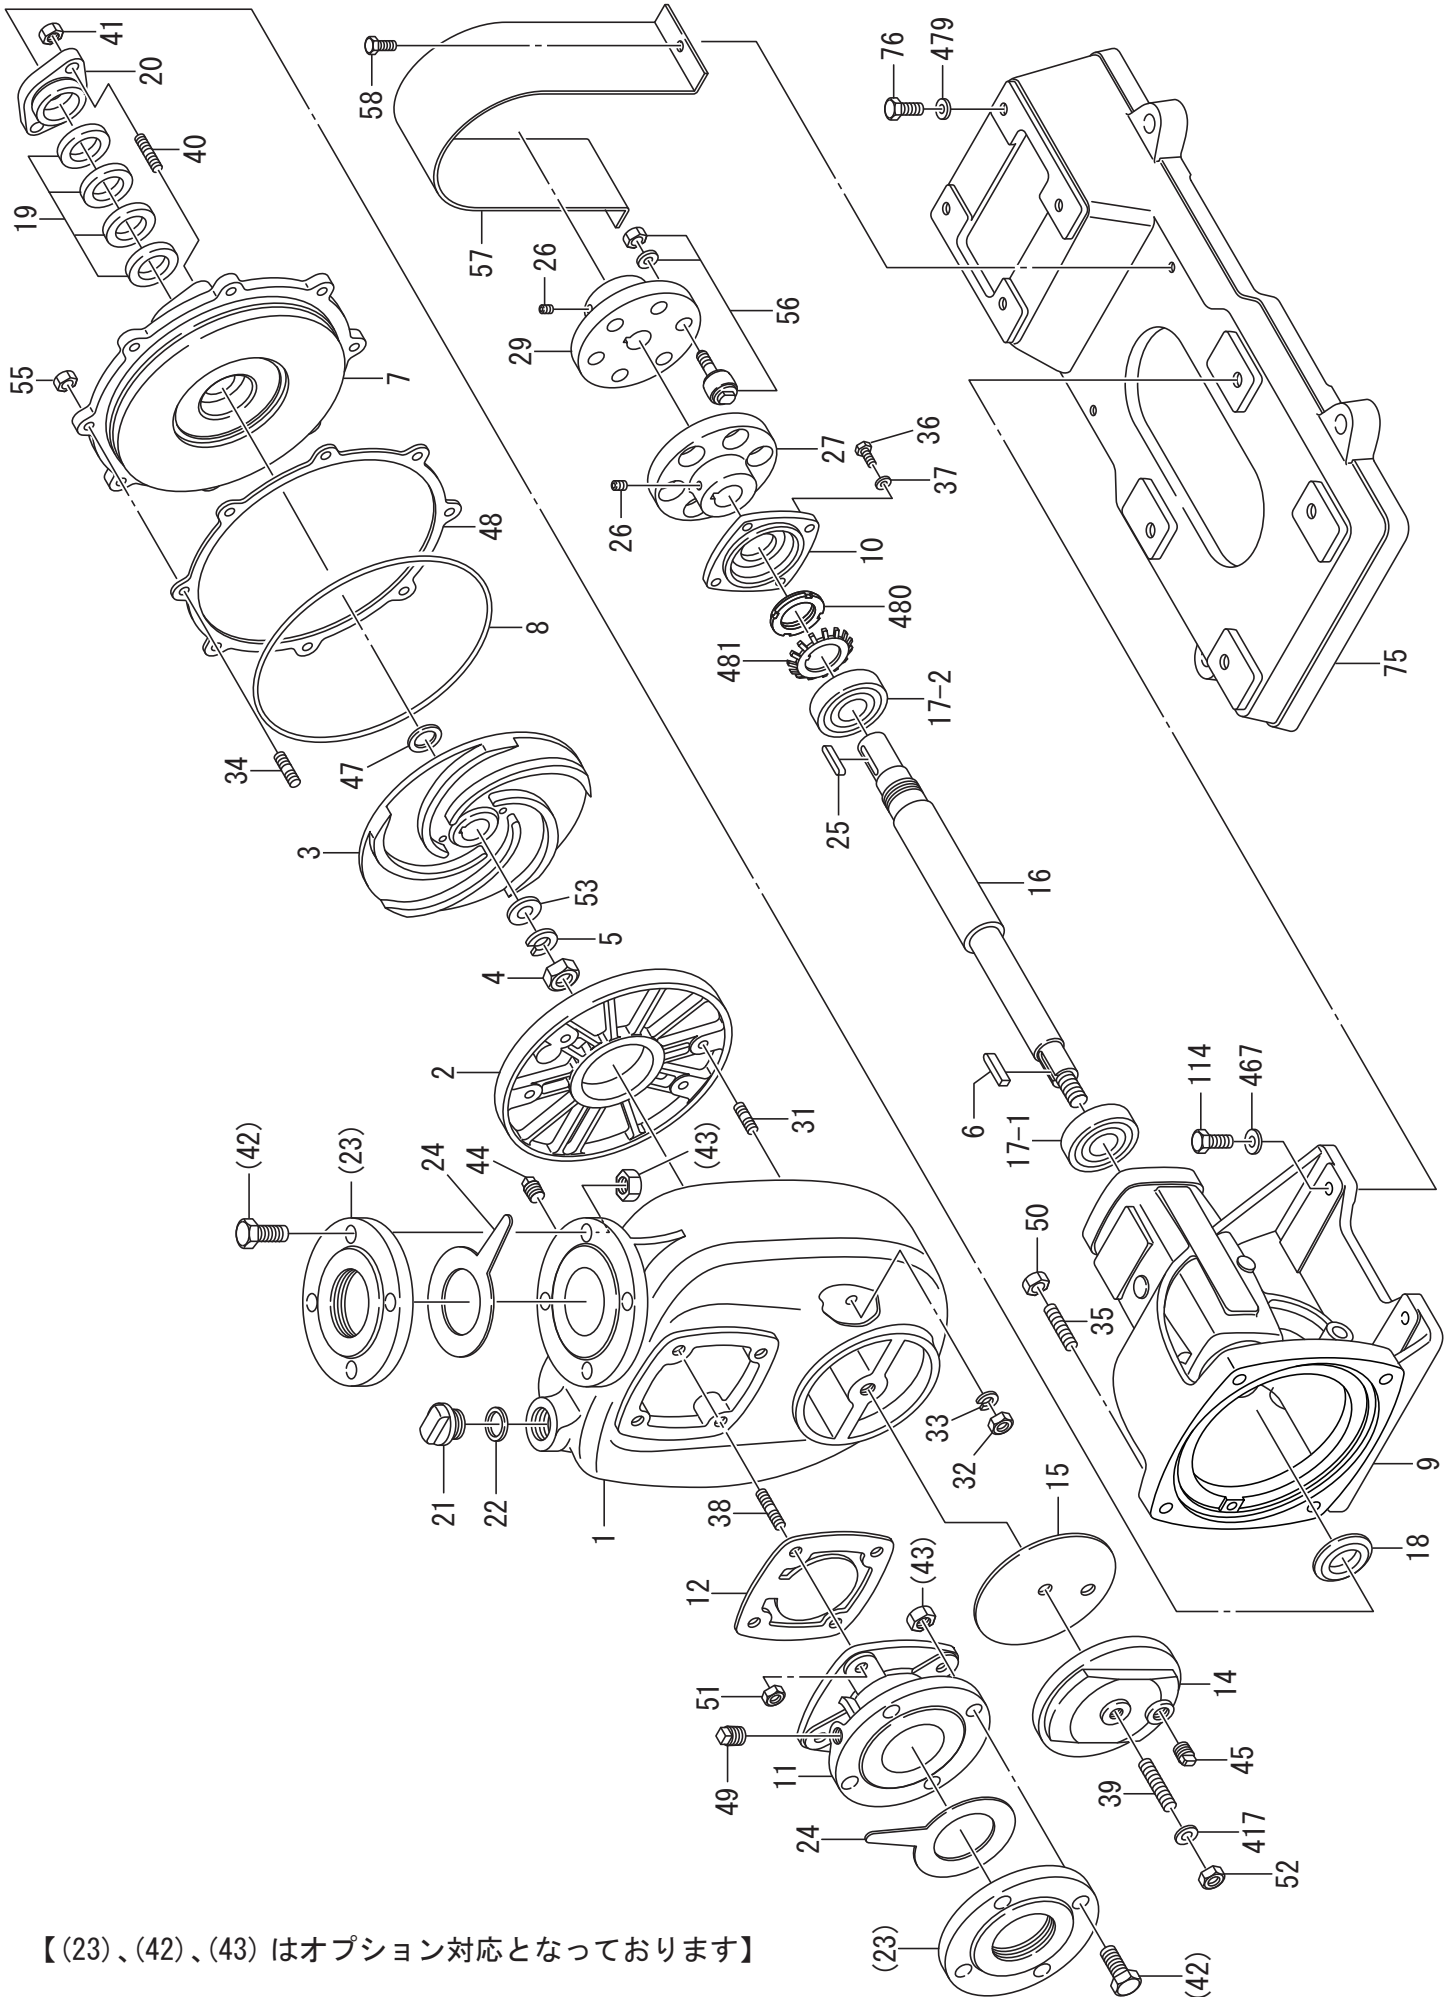

COH-5/COH-5E(50-60Hz)

【(23)、(42)、(43) はオプション対応となっております】