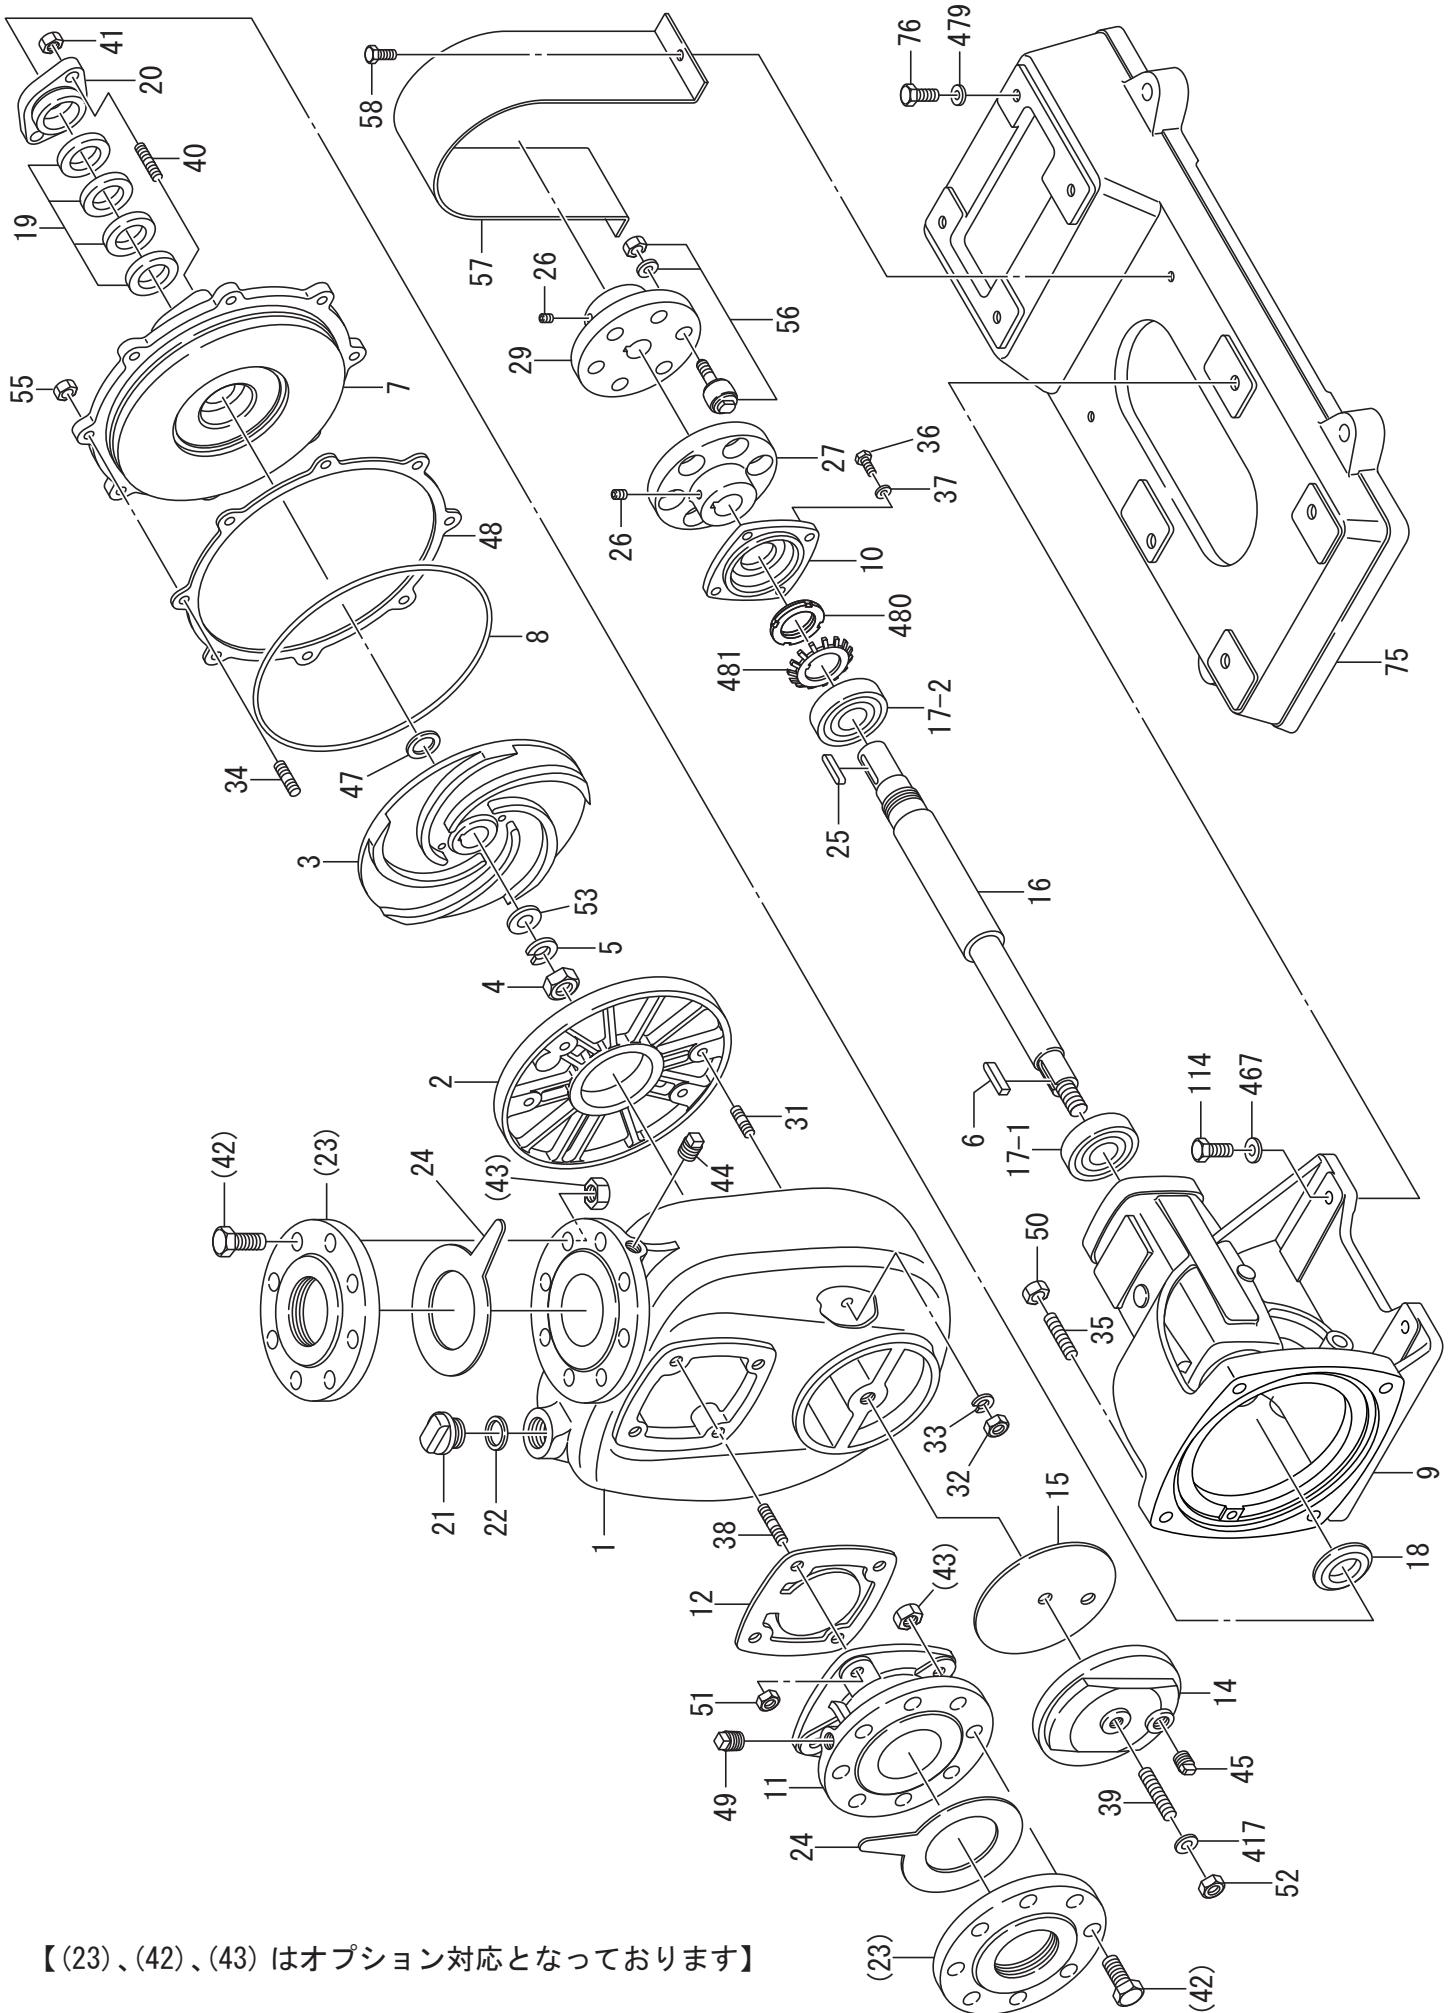

# COH-6/COH-6E(50-60Hz)

【(23)、(42)、(43) はオプション対応となっております】