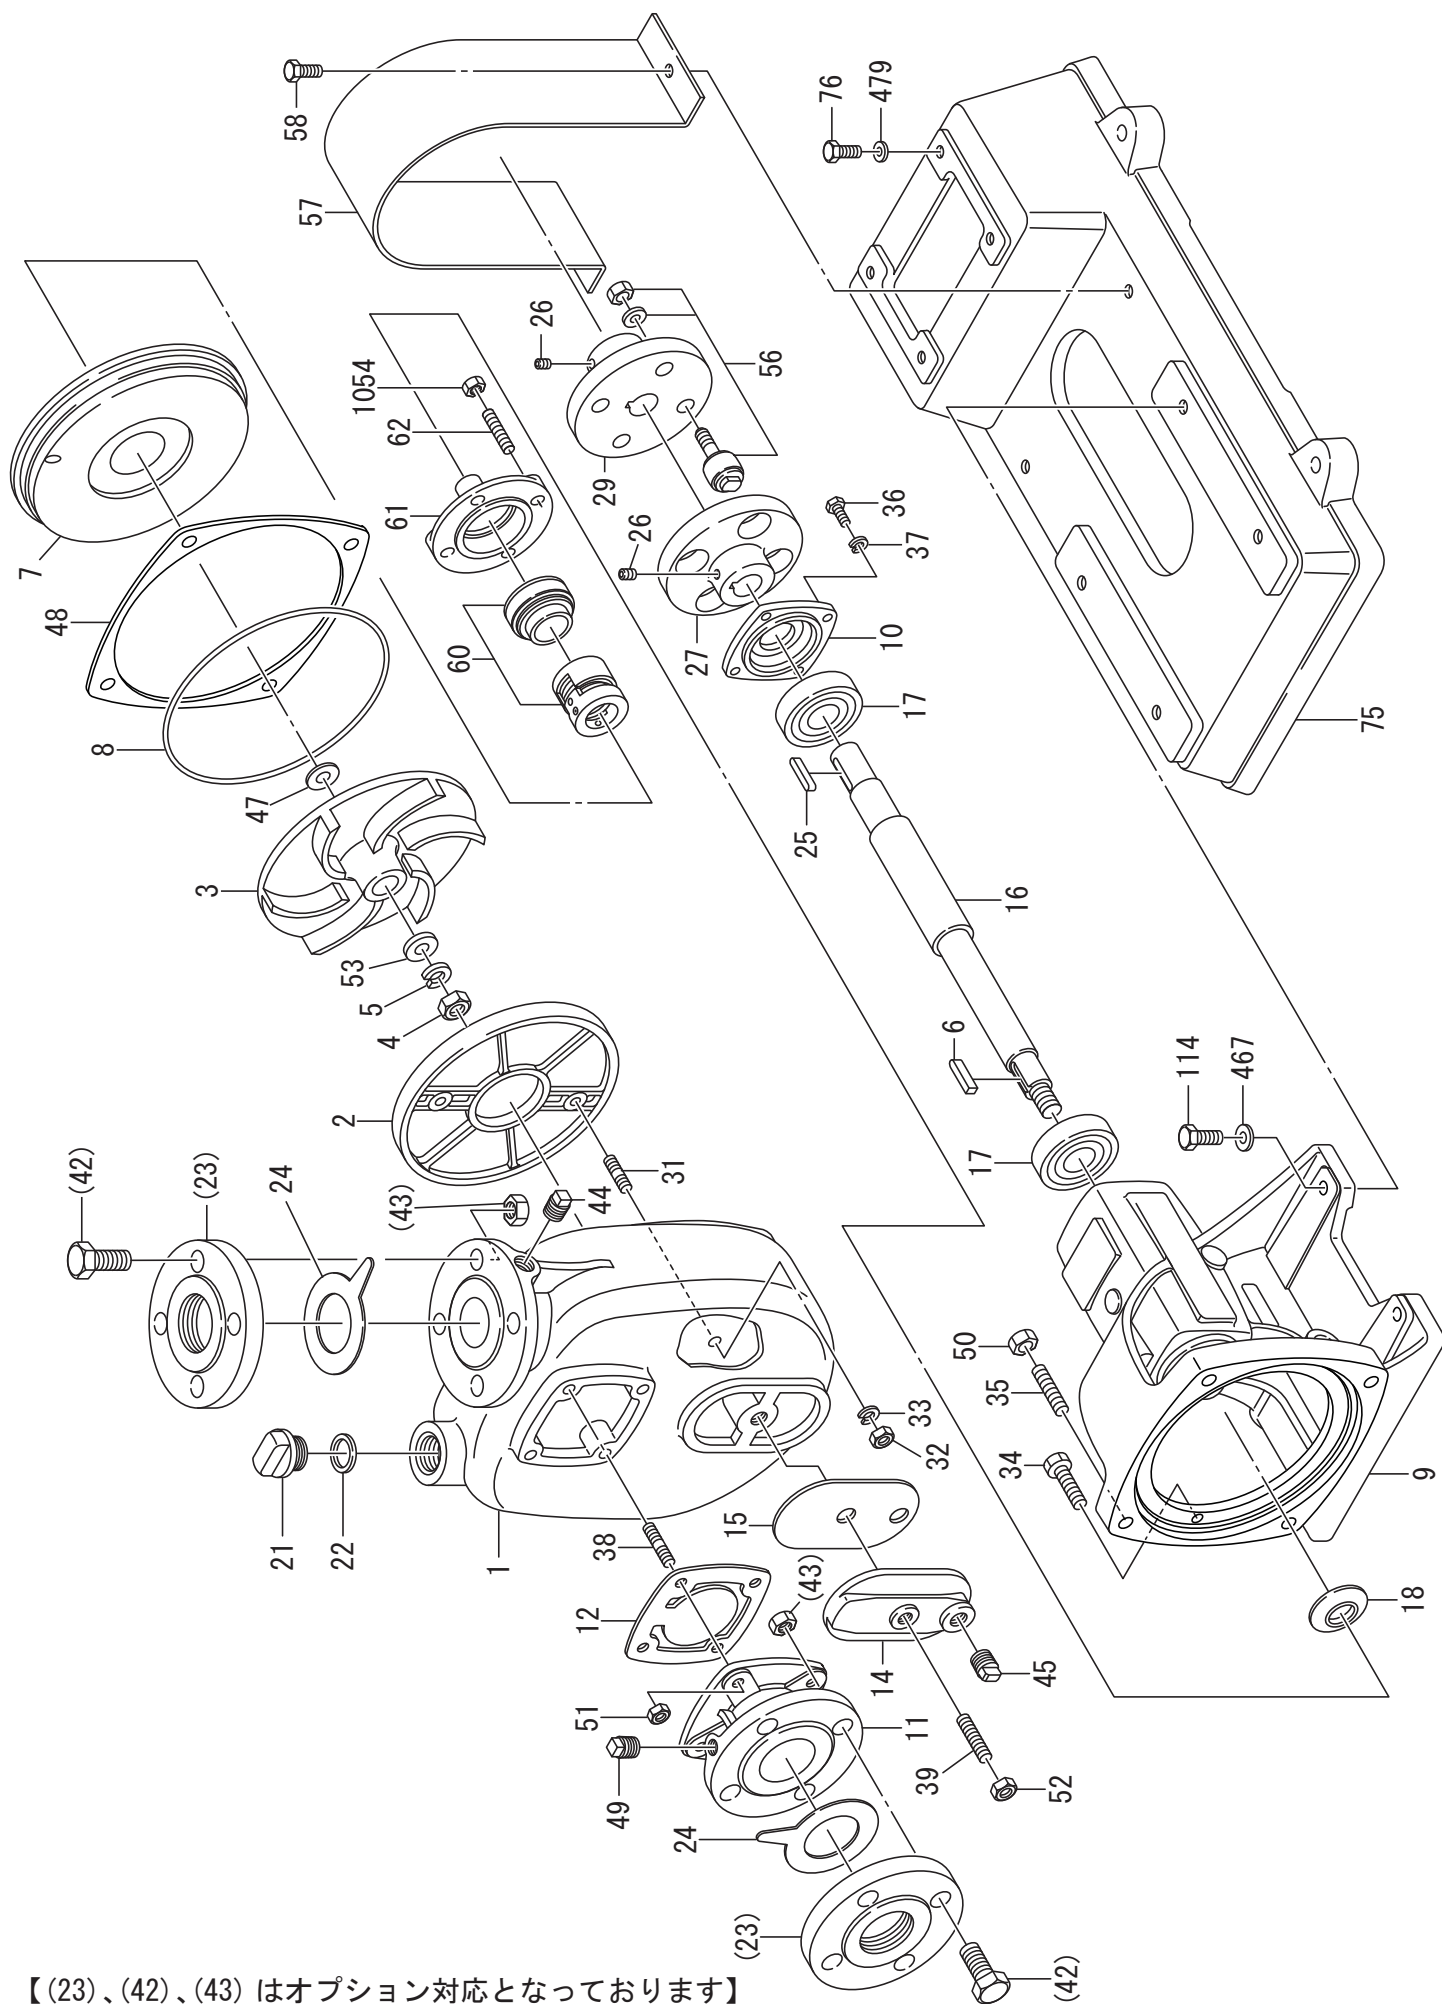

COHM-3/COHM-3E(50-60Hz)

【(23)、(42)、(43) はオプション対応となっております】