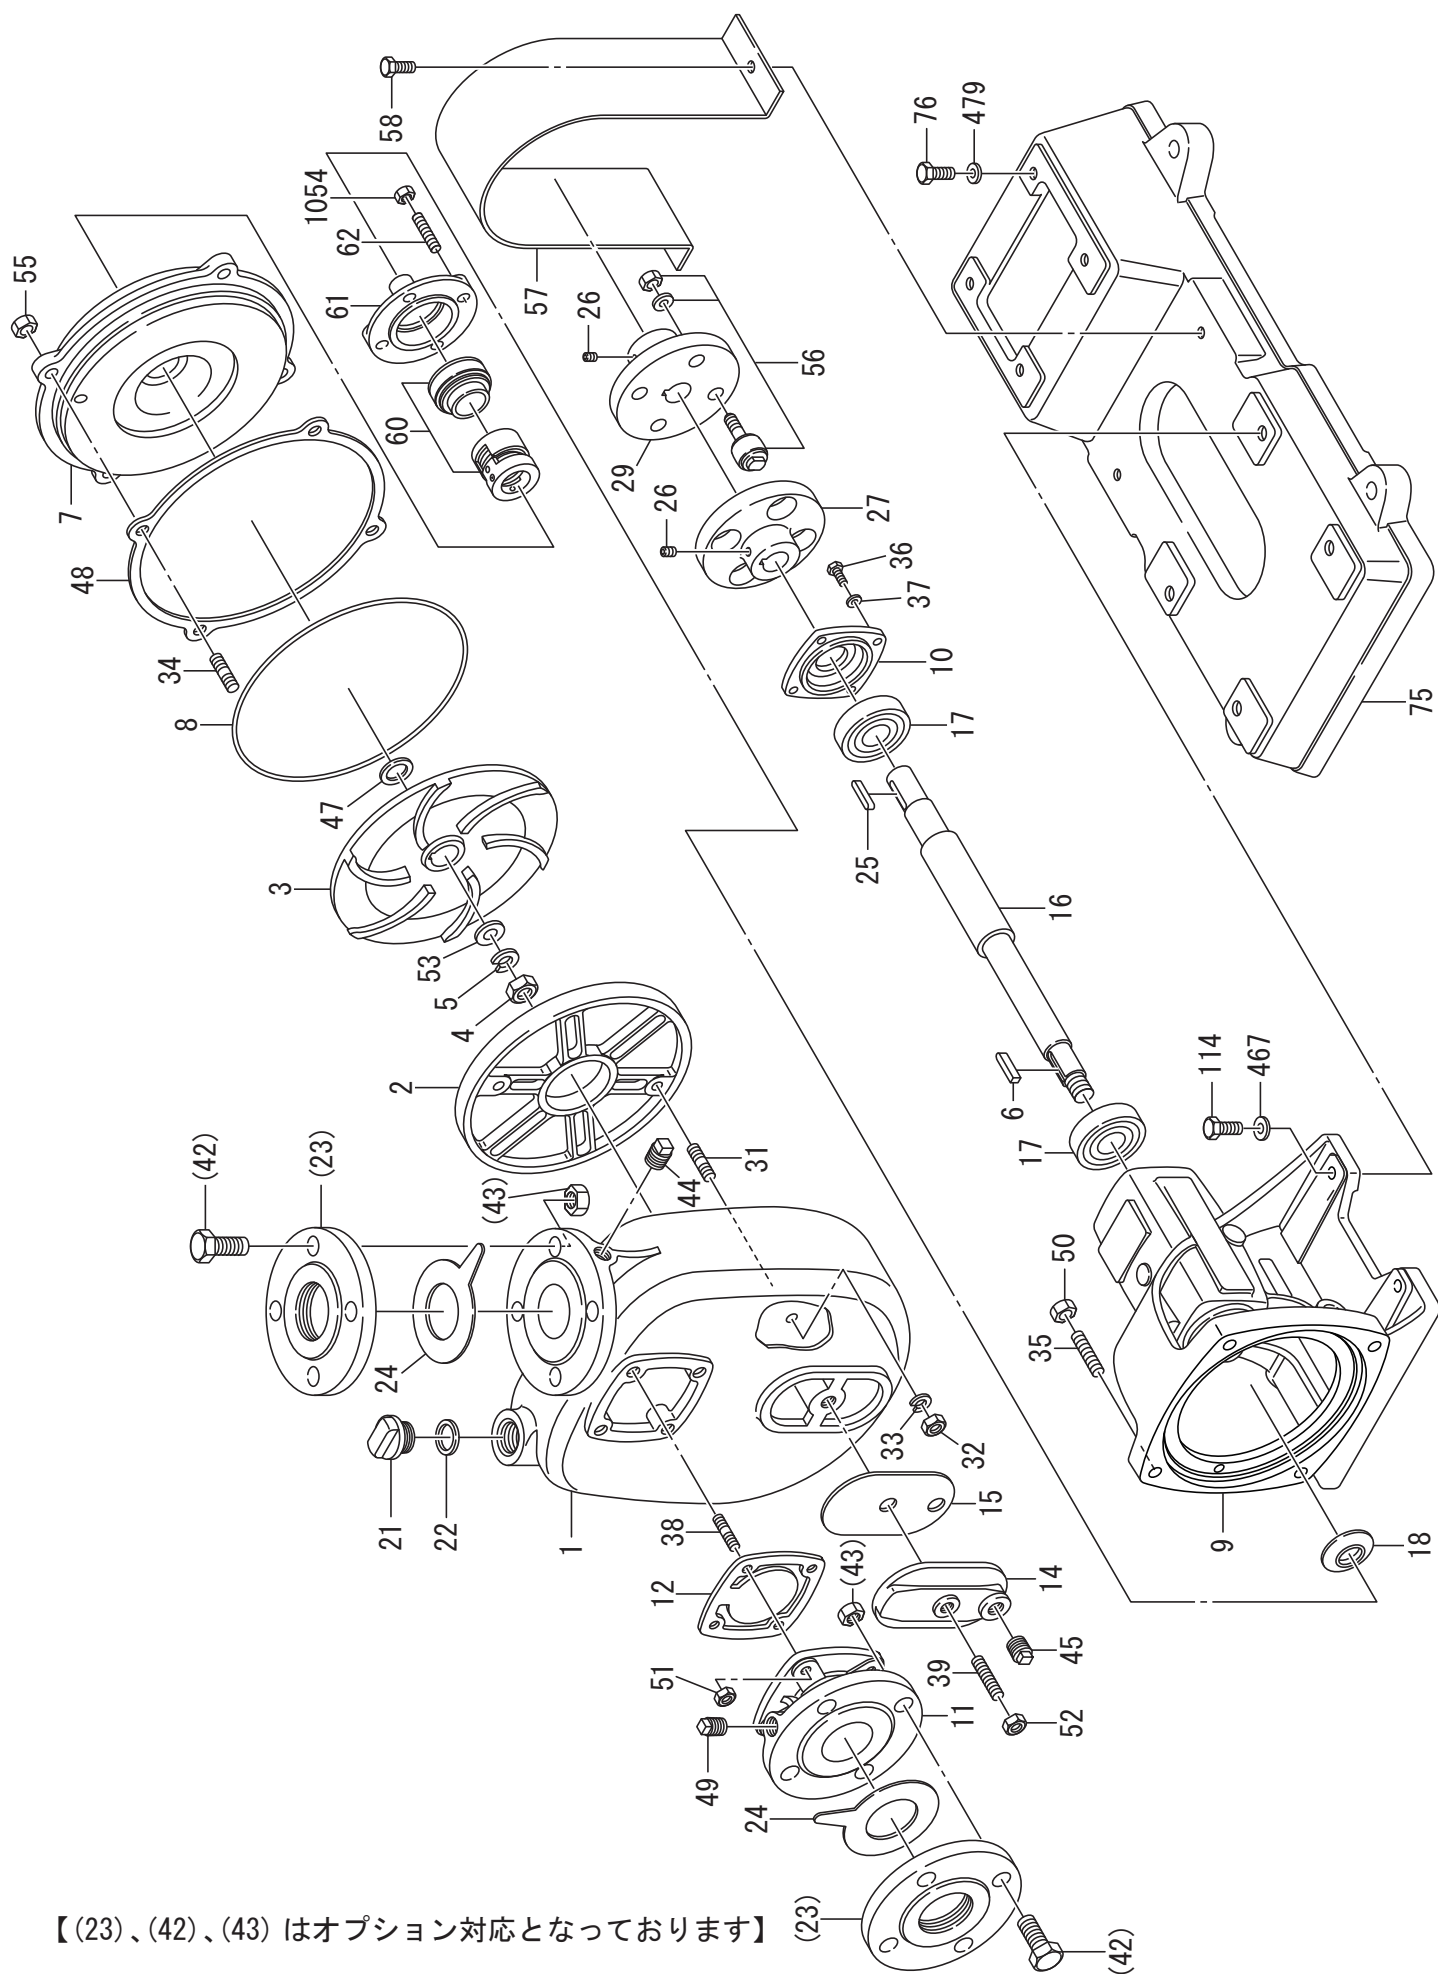

COHM-4/COHM-4E(50-60Hz)

【(23)、(42)、(43) はオプション対応となっております】