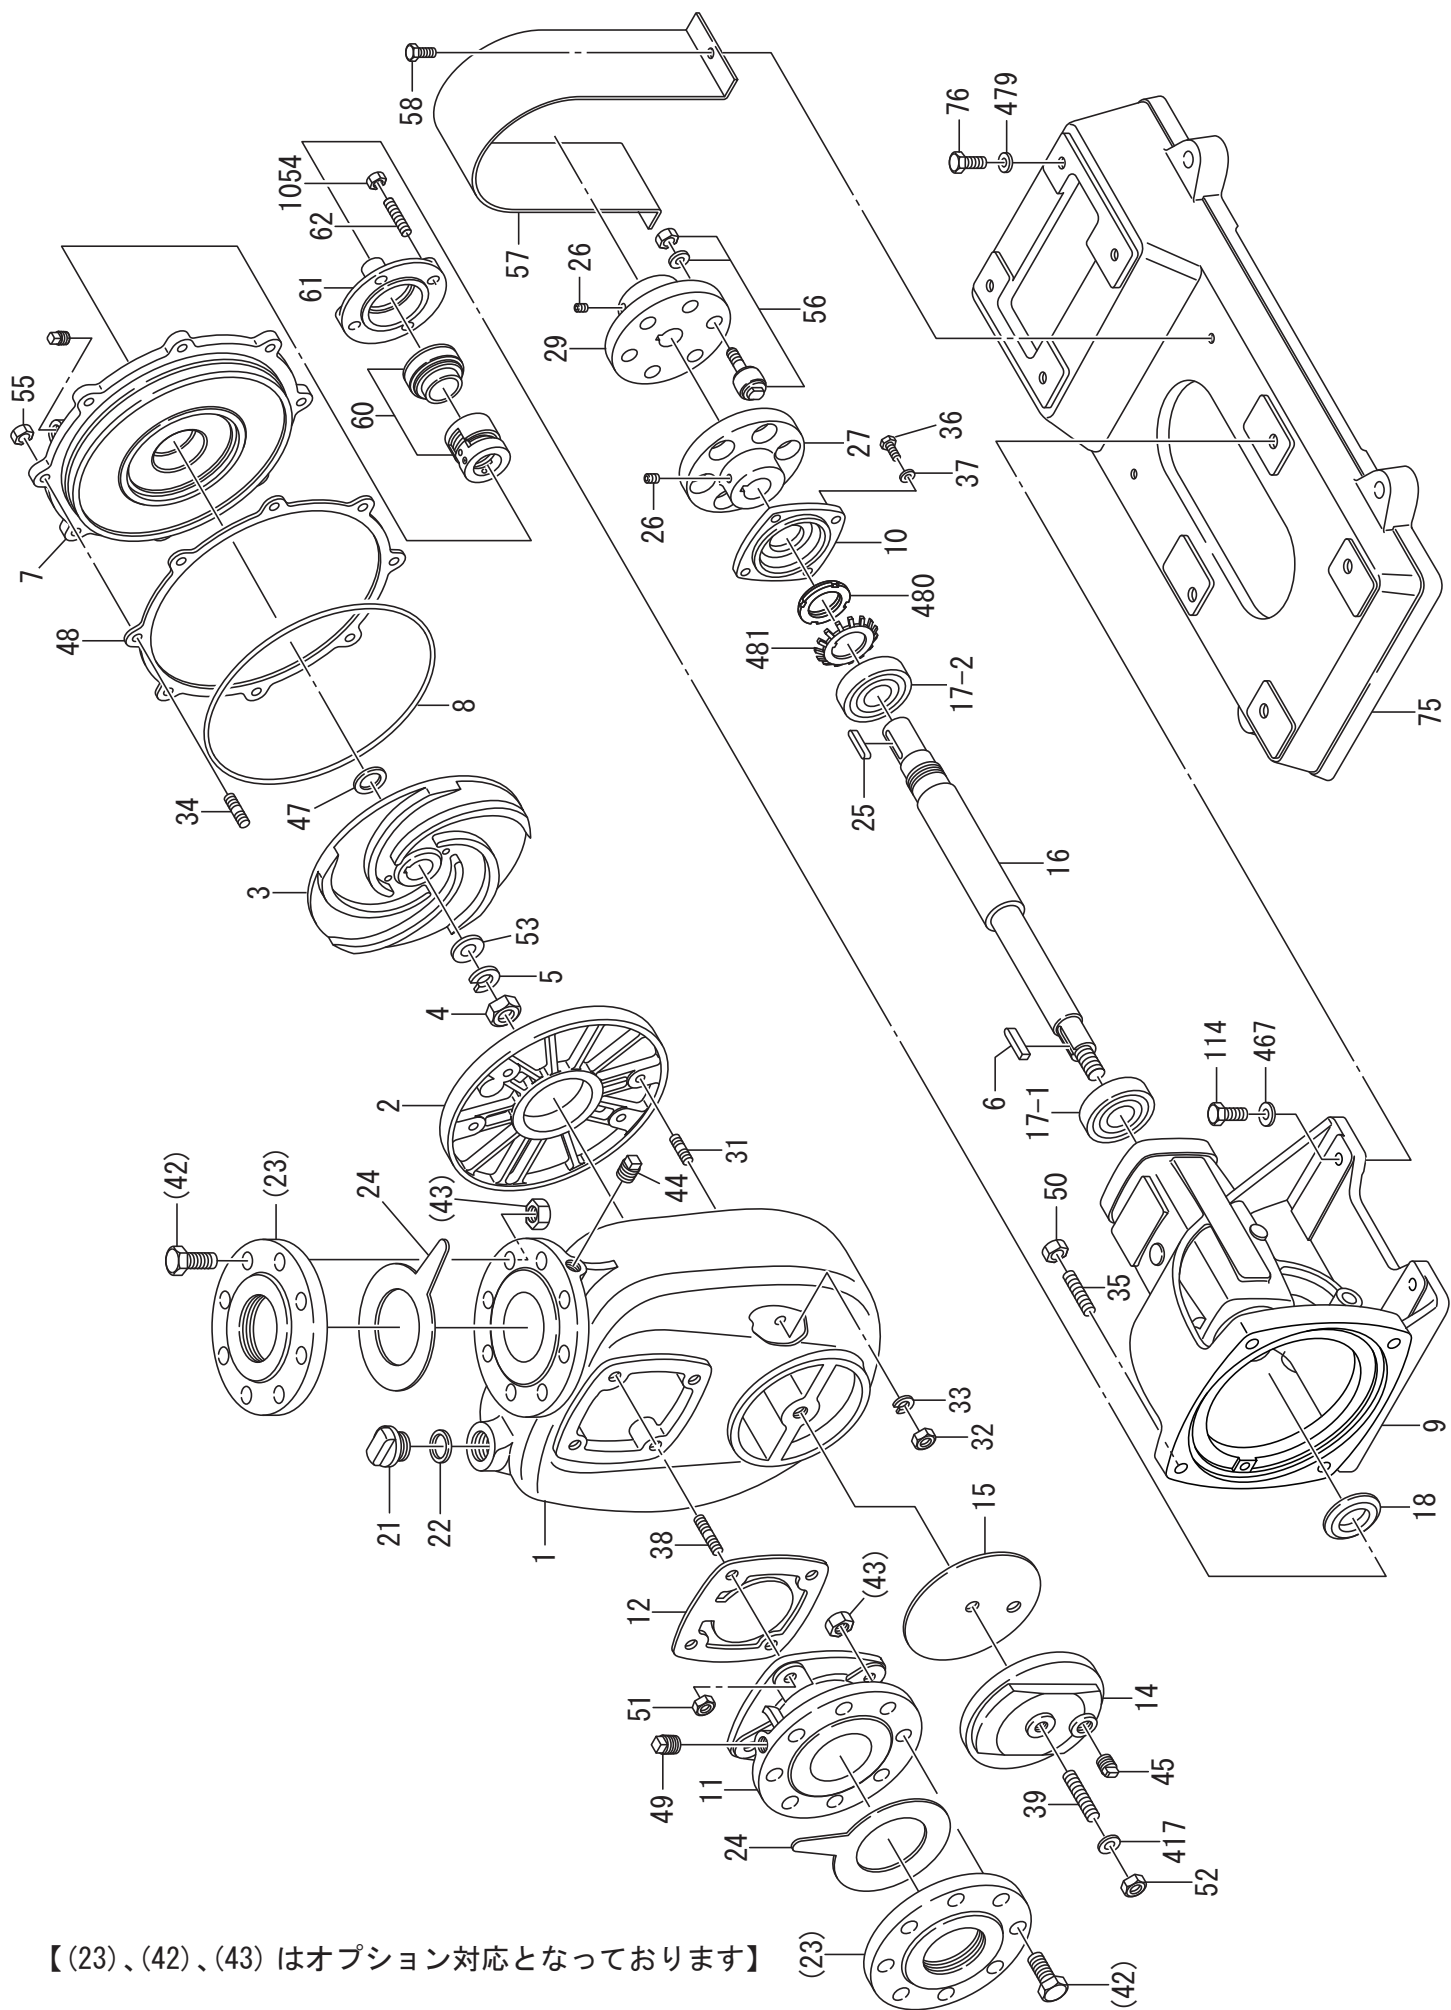

COHM-6/COHM-6E(50-60Hz)

【(23)、(42)、(43) はオプション対応となっております】