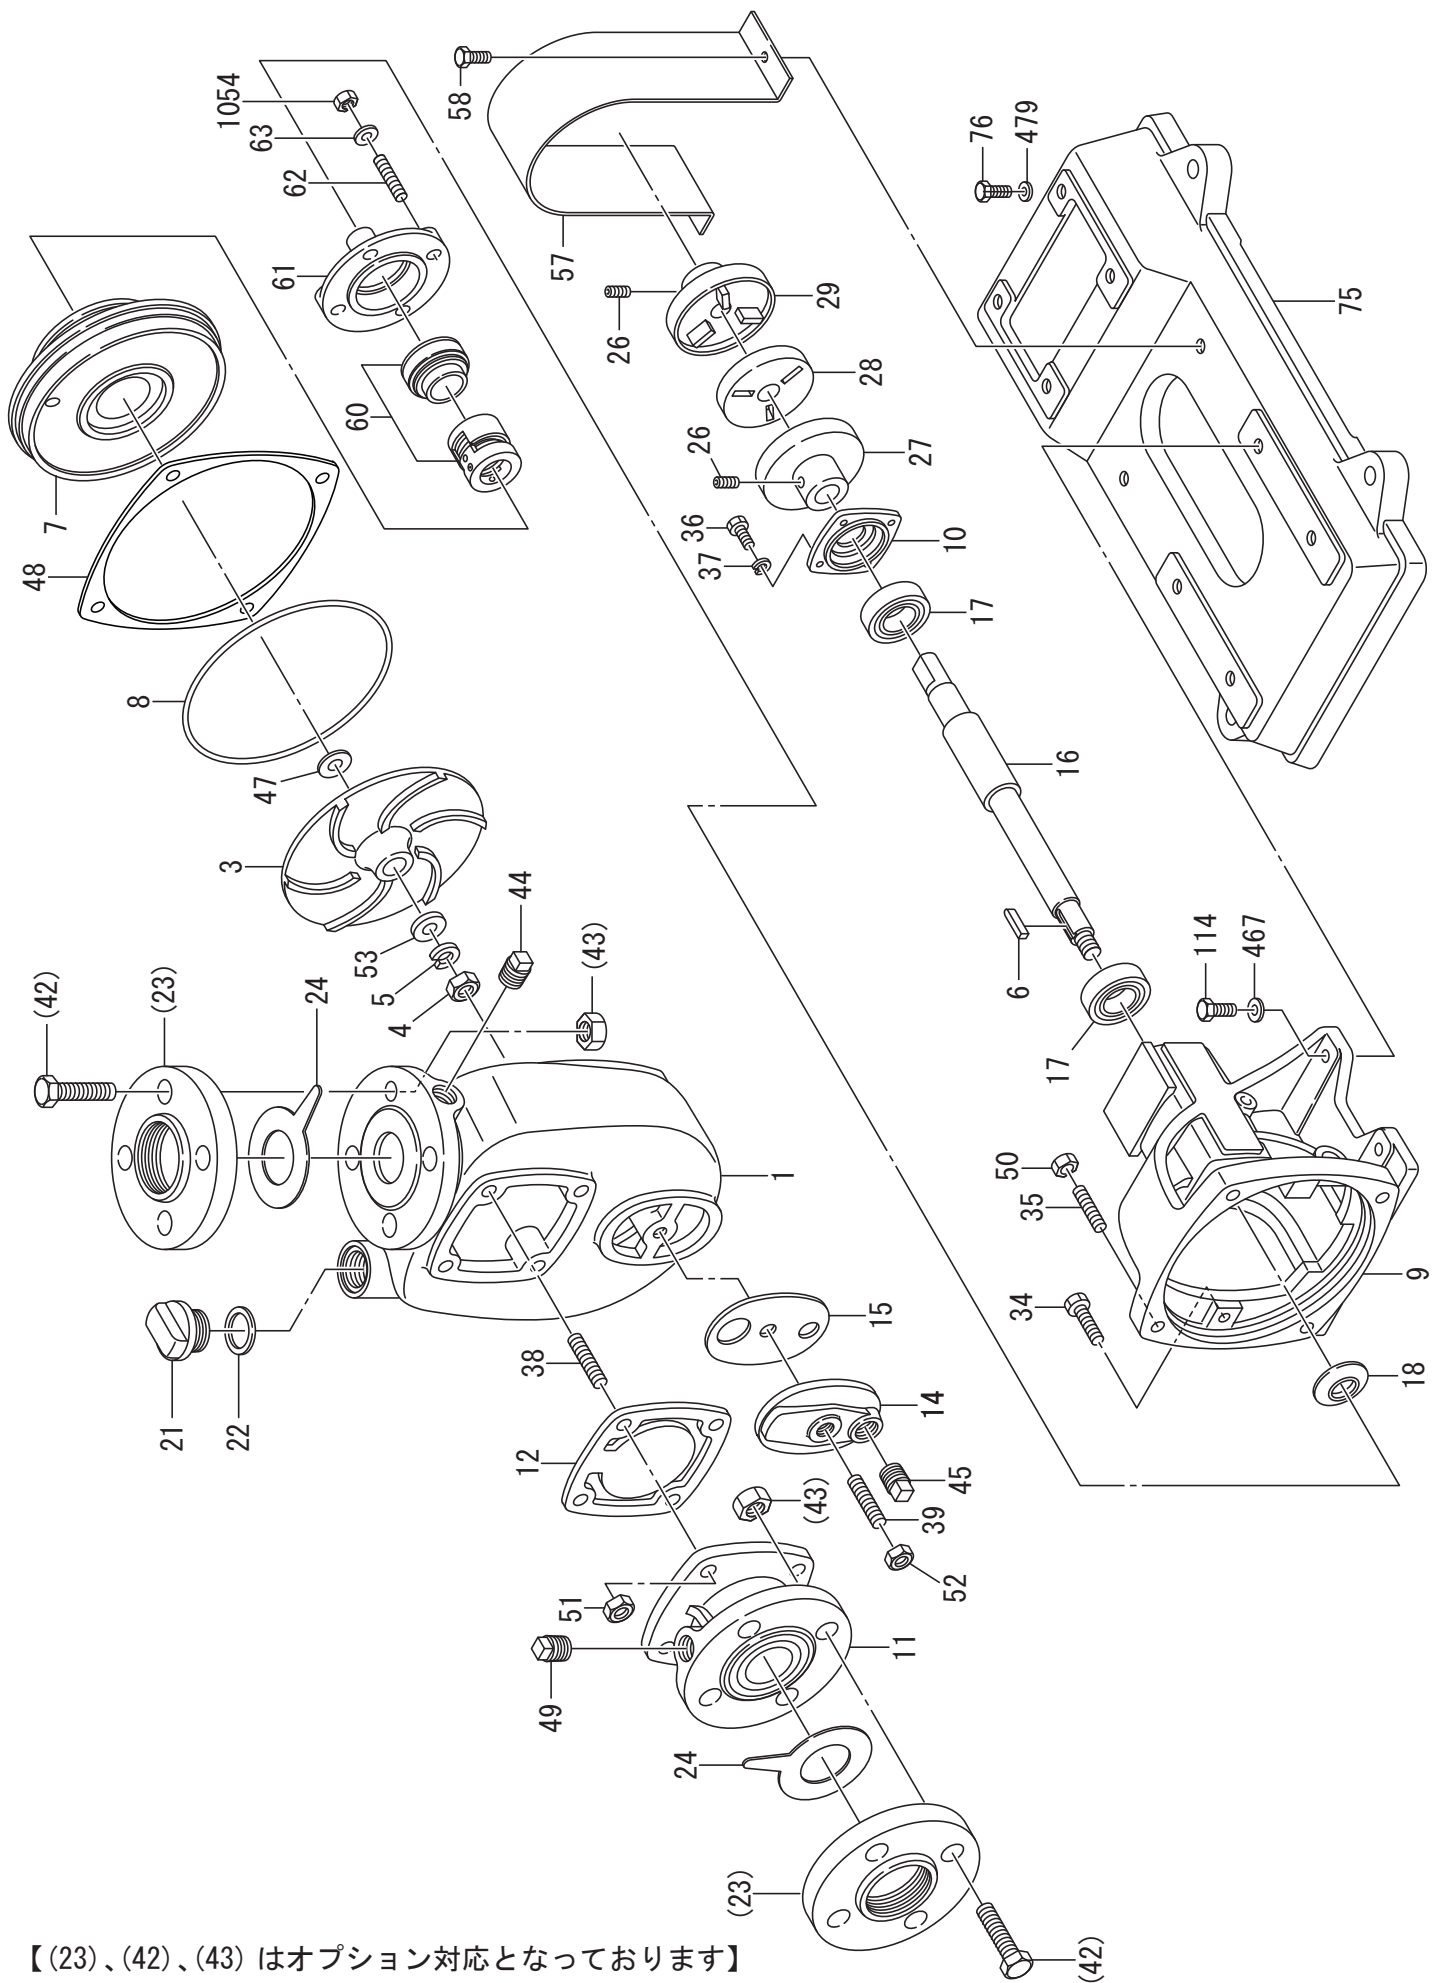

# COM-1(50-60Hz)

【(23)、(42)、(43) はオプション対応となっております】