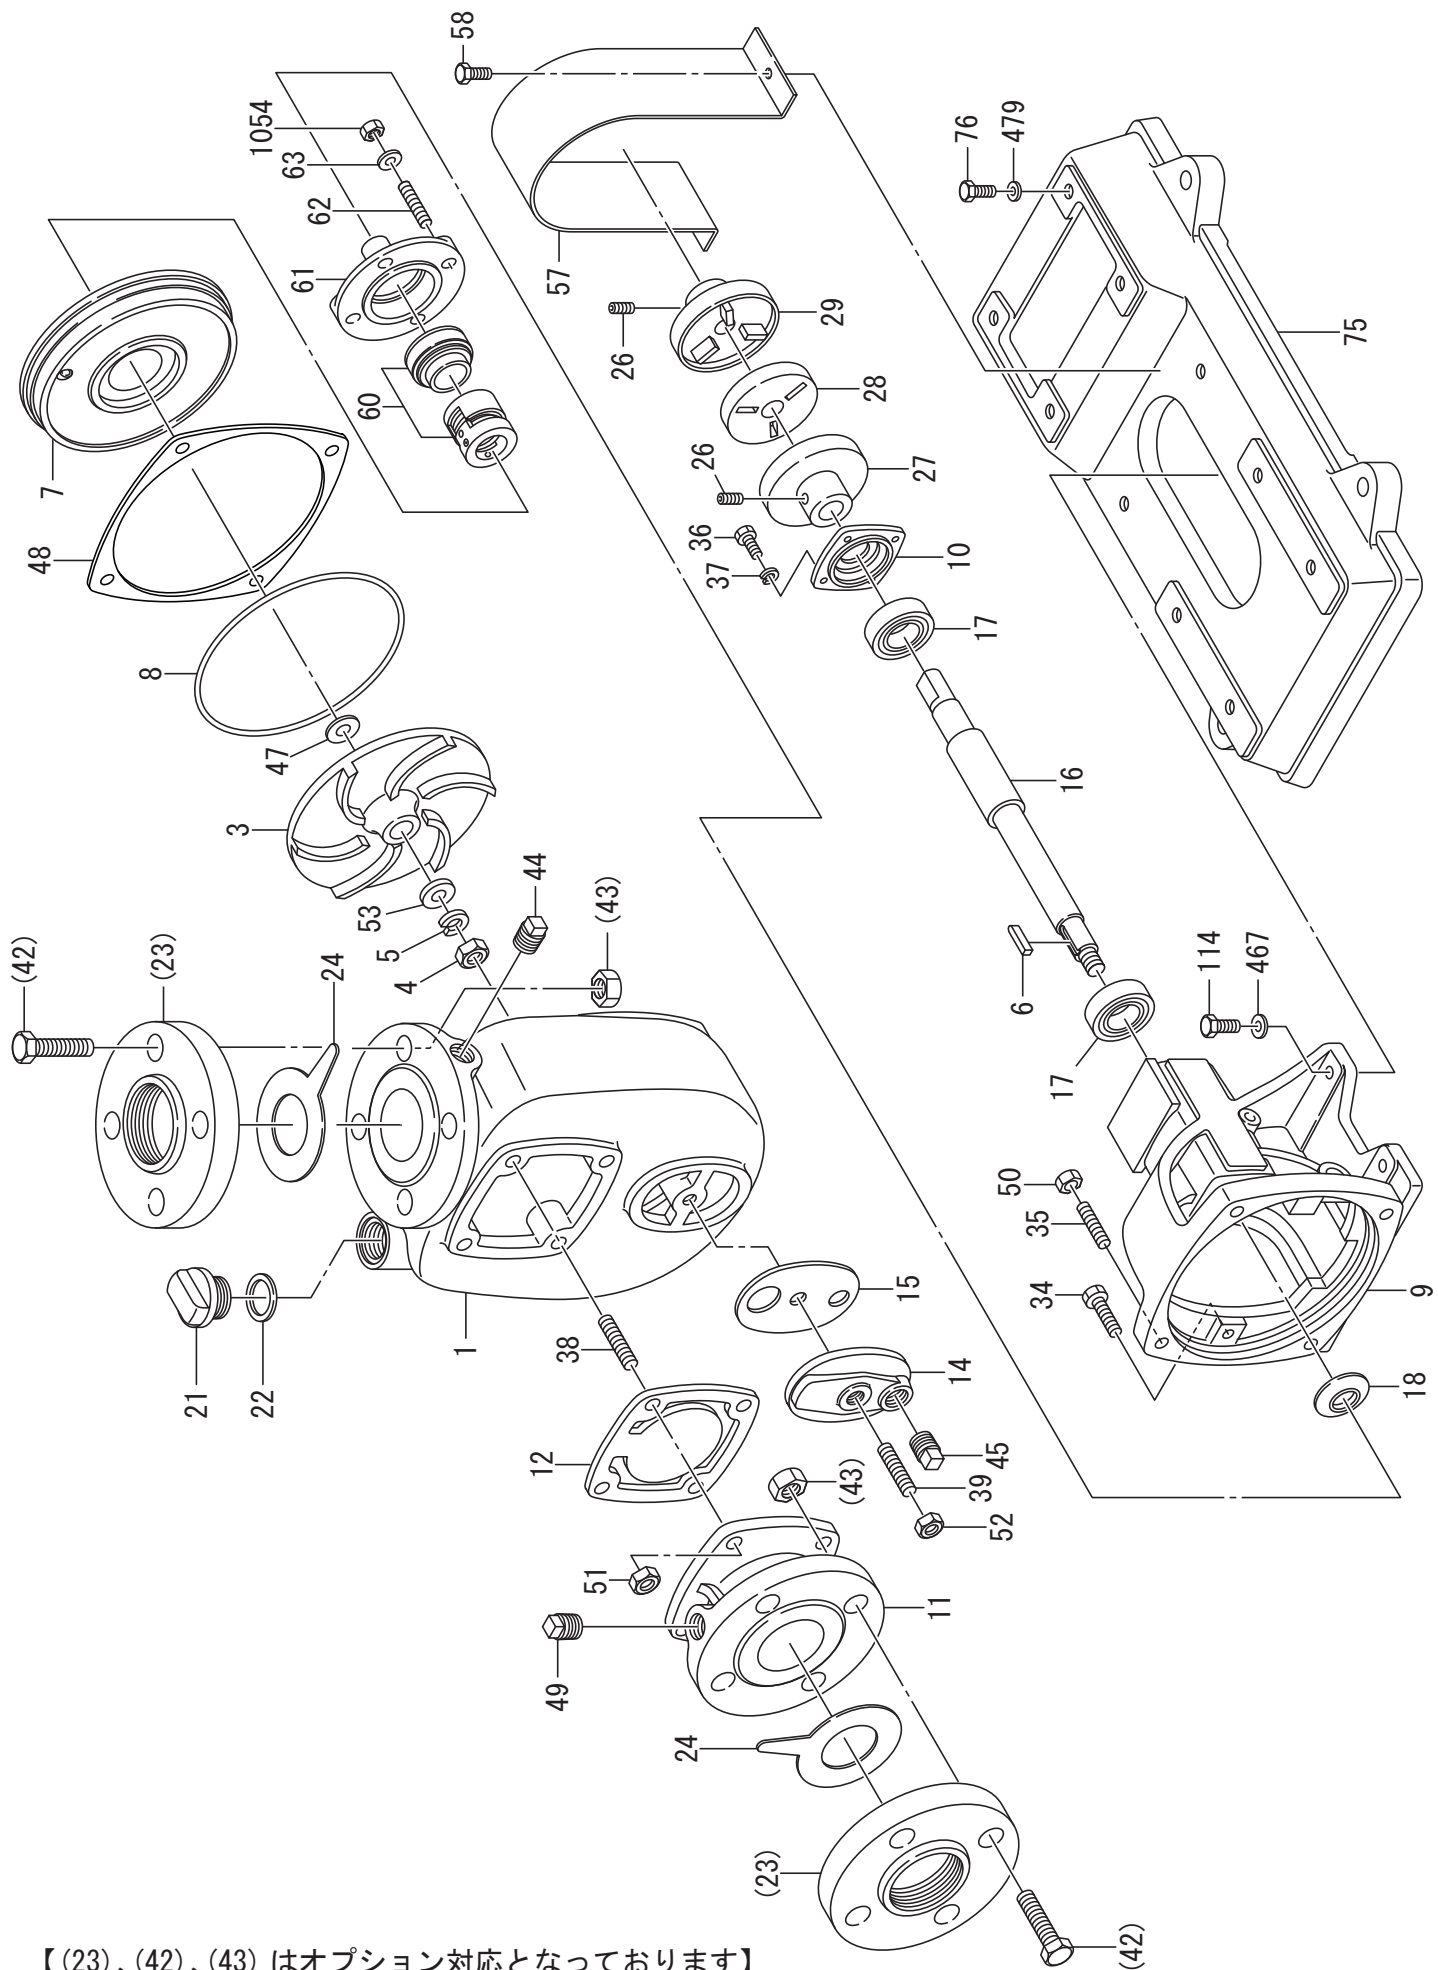

# COM-3(50Hz)/COM-3E(60Hz)

【(23)、(42)、(43) はオプション対応となっております】