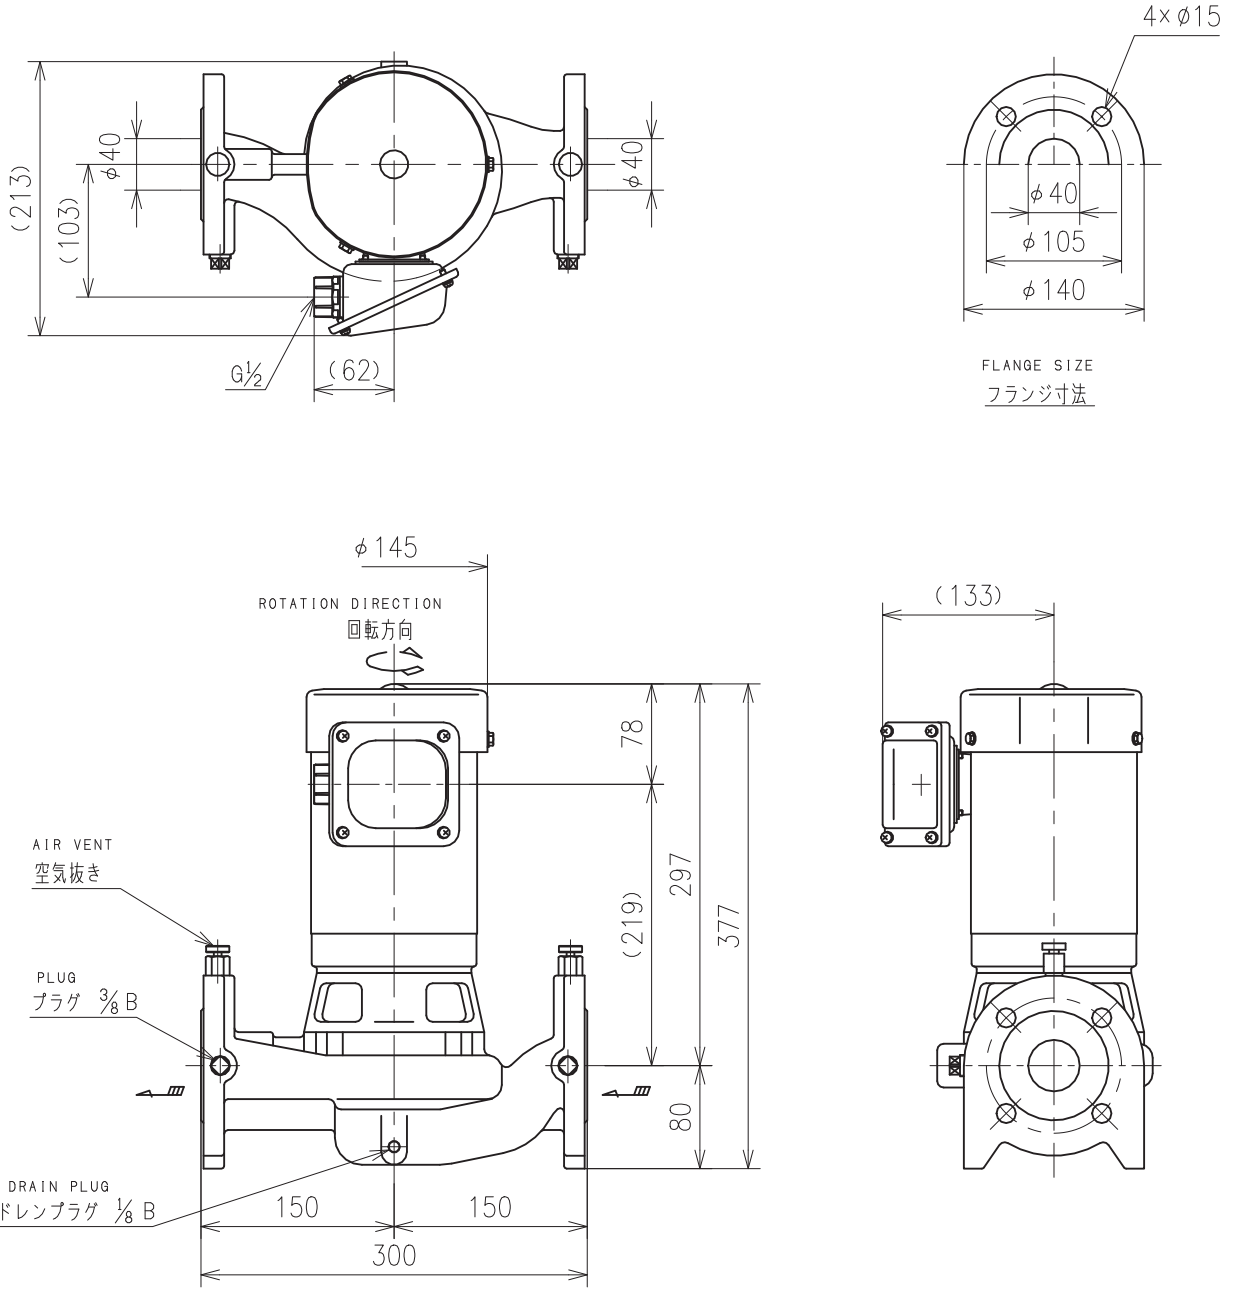

LV形ラインポンプ外形寸法図

MODEL

型 式: LV3-50.4TE

Flange size is conformed to JIS 10K thin type.
フランジ寸法はJIS 10K薄形に準じています。

付 属 品 ACCESSORIES	
概算質量 MASS	30 kg

仕 様 SPEC.		電 動 機 仕 様 MOTOR SPEC.			
吐出量 CAPACITY	m ³ /min	種 別 TYPE	全外扇形外 T.E.F.C.	極 数 POLE	2 P
全揚程 TOTAL HEAD	m	出 力 OUTPUT	0.4 kW	周波数 FREQUENCY	50 Hz
(同期)回転速度 SPEED OF ROTATION	3000 min ⁻¹	相・電圧 PHASE & VOLTAGE	3 φ V	同期回転速度 SYNC. SPEED OF ROTATION	3000 min ⁻¹

機器名称 ITEM NAME		機器番号 ITEM No.	
型 式 MODEL	LV3-50.4TE	数 量 QUANTITY	