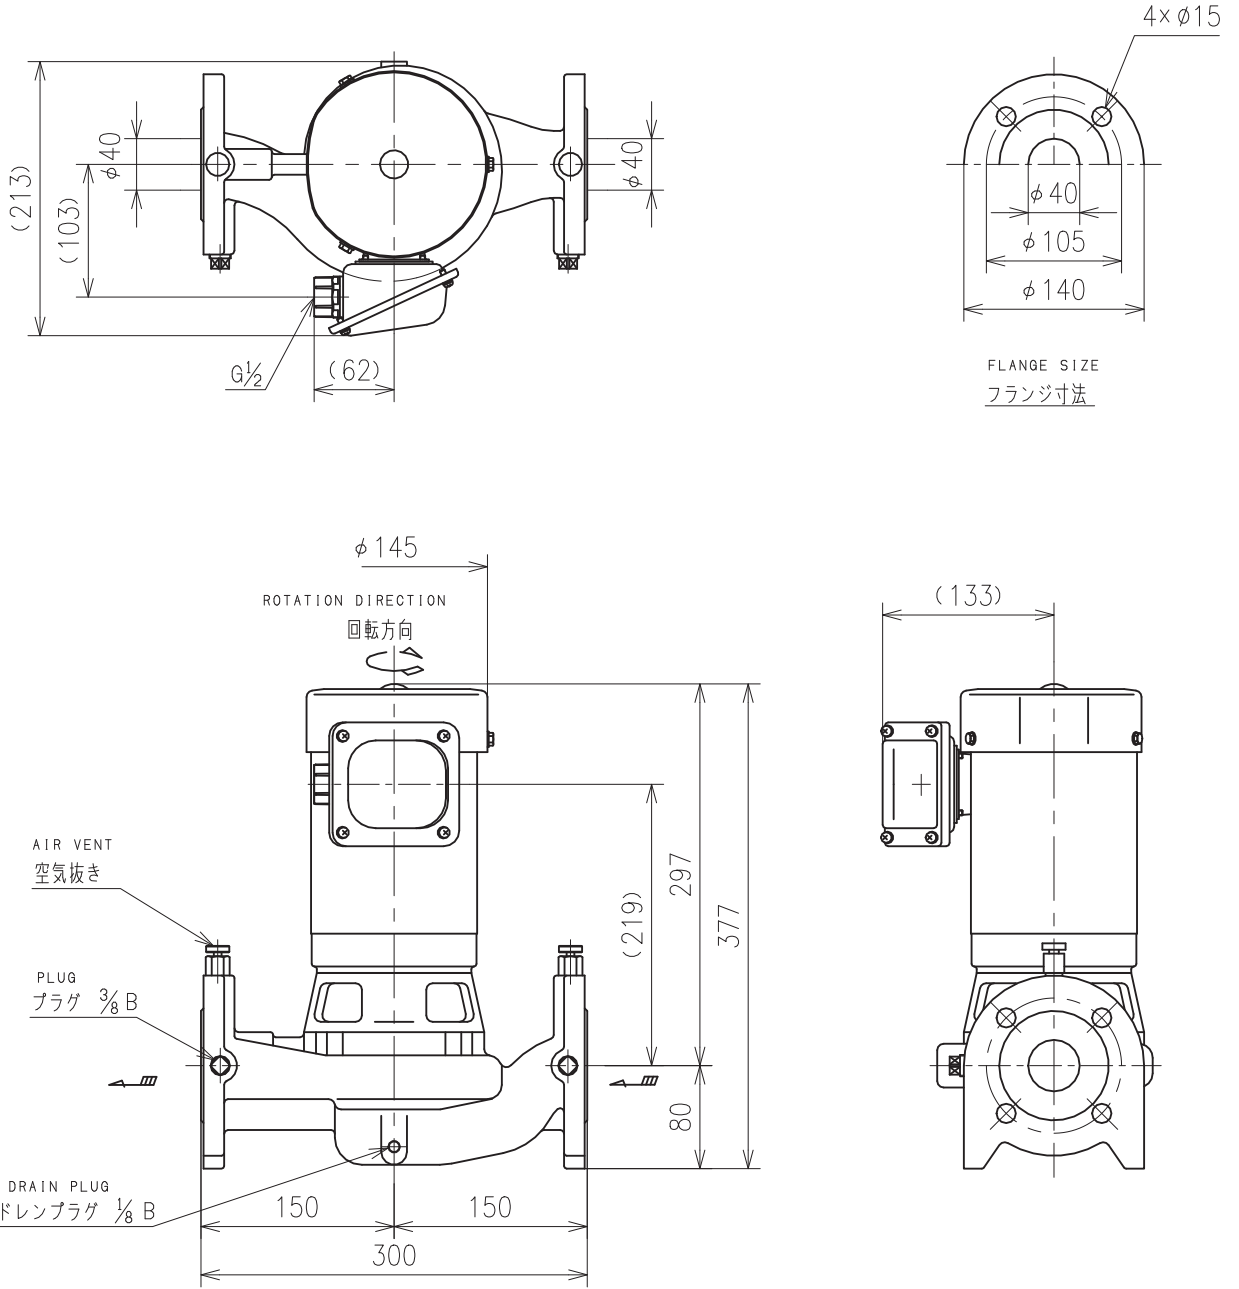

LV形ラインポンプ外形寸法図

MODEL

型 式: LV3-60.4TE

Flange size is conformed to JIS 10K thin type.
フランジ寸法はJIS 10K薄形に準じています。

付 属 品 ACCESSORIES	
概算質量 MASS	30 kg

仕 様 SPEC.		電 動 機 仕 様 MOTOR SPEC.			
吐出量 CAPACITY	m ³ /min	種 別 TYPE	全外扇形外 T.E.F.C.	極 数 POLE	2 P
全揚程 TOTAL HEAD	m	出 力 OUTPUT	0.4 kW	周波数 FREQUENCY	60 Hz
(同期)回転速度 SPEED OF ROTATION	3600 min ⁻¹	相・電圧 PHASE & VOLTAGE	3 φ V	同期回転速度 SYNC. SPEED OF ROTATION	3600 min ⁻¹

機器名称 ITEM NAME		機器番号 ITEM No.	
型 式 MODEL	LV3-60.4TE	数 量 QUANTITY	