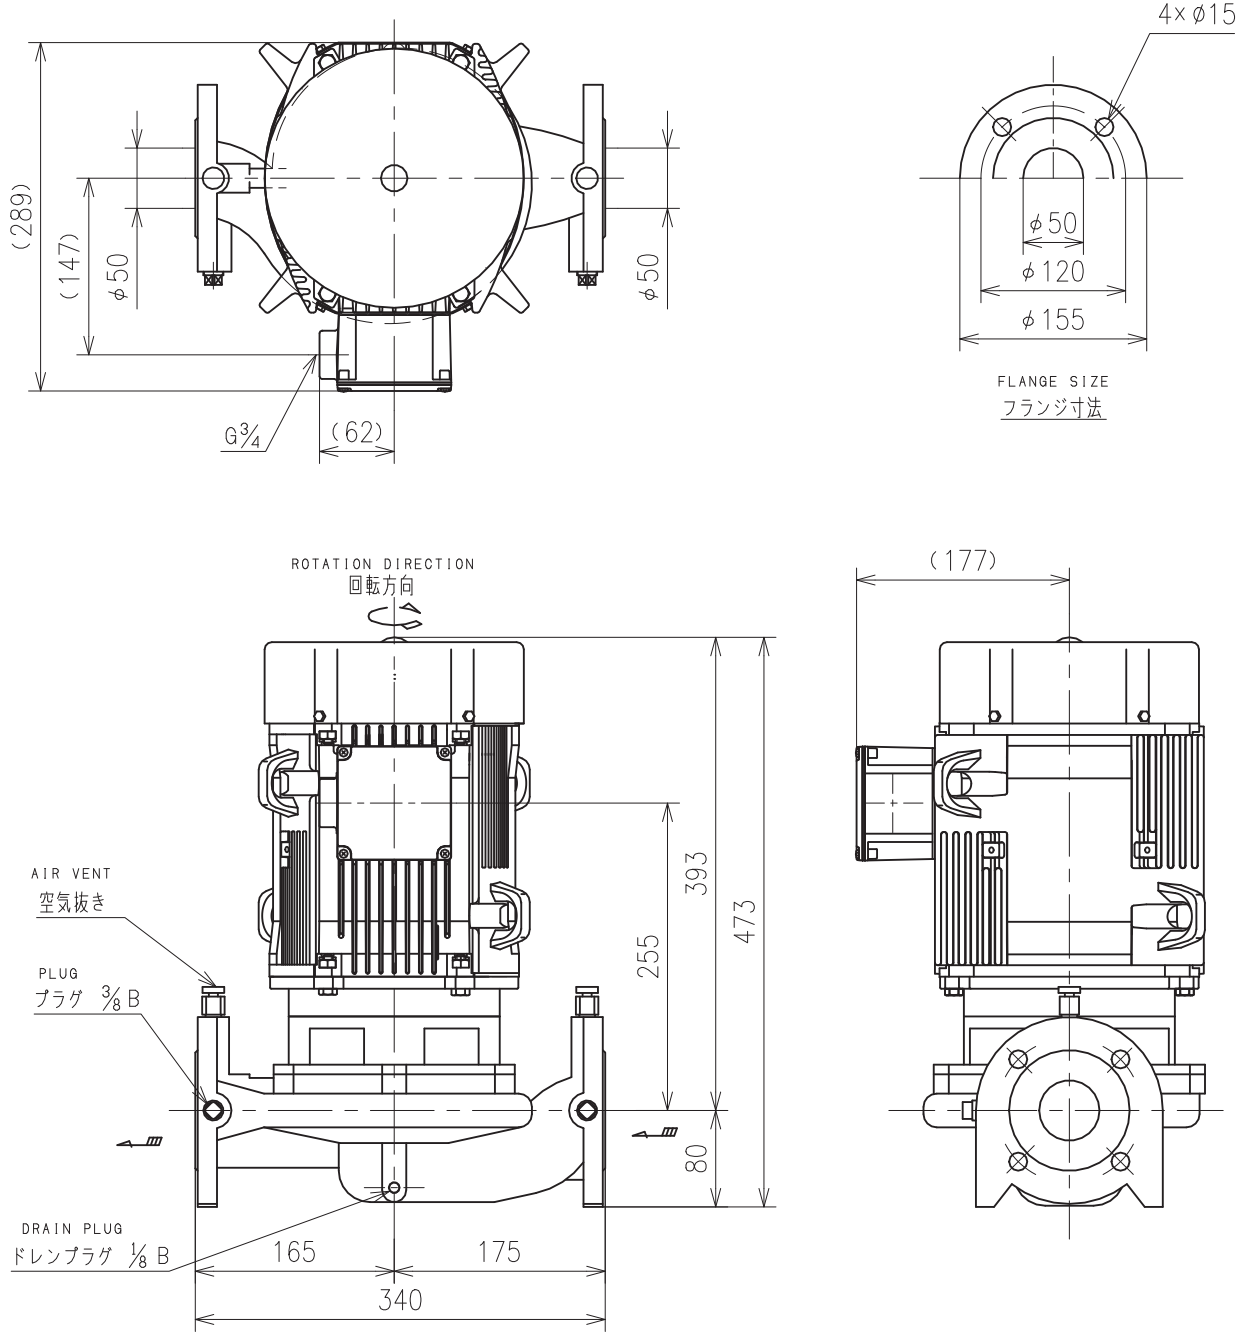

# LV形ラインポンプ外形寸法図

MODEL  
型 式: LV4-63.7E

Flange size is conformed to JIS 10K thin type.  
フランジ寸法はJIS10K薄形に準じています。

付 属 品 ACCESSORIES	
概算質量 MASS	57 kg

仕 様 SPEC.		電 動 機 仕 様 MOTOR SPEC.			
吐出量 CAPACITY	m <sup>3</sup> /min	種 別 TYPE	全外扇形外 T.E.F.C.	極 数 POLE	2 P
全揚程 TOTAL HEAD	m	出 力 OUTPUT	3.7 kW	周波数 FREQUENCY	60 Hz
(同期)回転速度 SPEED OF ROTATION	3600 min <sup>-1</sup>	相・電圧 PHASE & VOLTAGE	3 φ V	同期回転速度 SYNC. SPEED OF ROTATION	3600 min <sup>-1</sup>

機器名称 ITEM NAME		機器番号 ITEM No.	
型 式 MODEL	LV4-63.7E	数 量 QUANTITY	