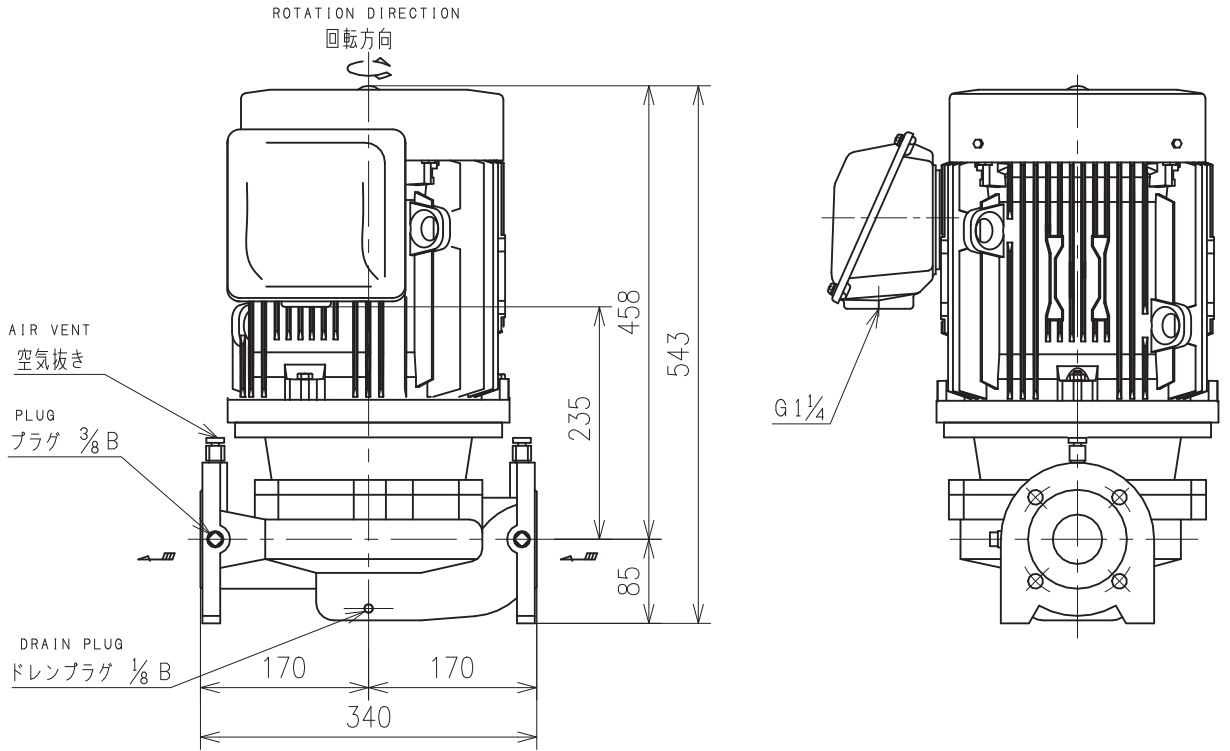

# LV形ラインポンプ外形寸法図

MODEL

型 式: LV4-65.5E

Flange size is conformed to JIS 10K thin type.  
フランジ寸法はJIS 10K薄形に準じています。

付 属 品 ACCESSORIES	
概算質量 MASS	81 kg

仕 様 SPEC.		電 動 機 仕 様 MOTOR SPEC.			
吐出量 CAPACITY	m <sup>3</sup> /min	種 別 TYPE	全外扇形屋外 T.E.F.C.	極 数 POLE	2 P
全揚程 TOTAL HEAD	m	出 力 OUTPUT	5.5 kW	周波数 FREQUENCY	60 Hz
(同期)回転速度 SPEED OF ROTATION	3600 min <sup>-1</sup>	相・電圧 PHASE & VOLTAGE	3 φ V	同期回転速度 SYNC. SPEED OF ROTATION	3600 min <sup>-1</sup>

機器名称 ITEM NAME		機器番号 ITEM No.	
型 式 MODEL	LV4-65.5E	数 量 QUANTITY	