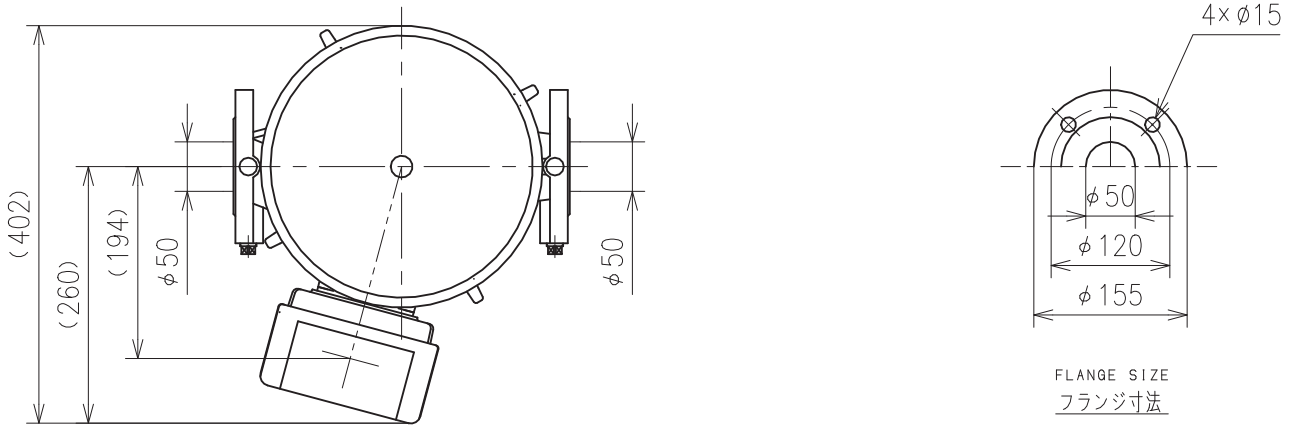

# LV形ラインポンプ外形寸法図

MODEL

型 式: LV4-65.5E

Flange size is conformed to JIS 10K thin type.  
フランジ寸法はJIS 10K薄形に準じています。

付 属 品 ACCESSORIES	
概算質量 MASS	81 kg

仕 様 SPEC.		電 動 機 仕 様 MOTOR SPEC.			
吐出量 CAPACITY	m <sup>3</sup> /min	種 別 TYPE	全外扇形屋外 T.E.F.C.	極 数 POLE	2 P
全揚程 TOTAL HEAD	m	出 力 OUTPUT	5.5 kW	周波数 FREQUENCY	60 Hz
(同期)回転速度 SPEED OF ROTATION	3600 min <sup>-1</sup>	相・電圧 PHASE & VOLTAGE	3 φ V	同期回転速度 SYNC. SPEED OF ROTATION	3600 min <sup>-1</sup>

機器名称 ITEM NAME		機器番号 ITEM No.	
型 式 MODEL	LV4-65.5E	数 量 QUANTITY	