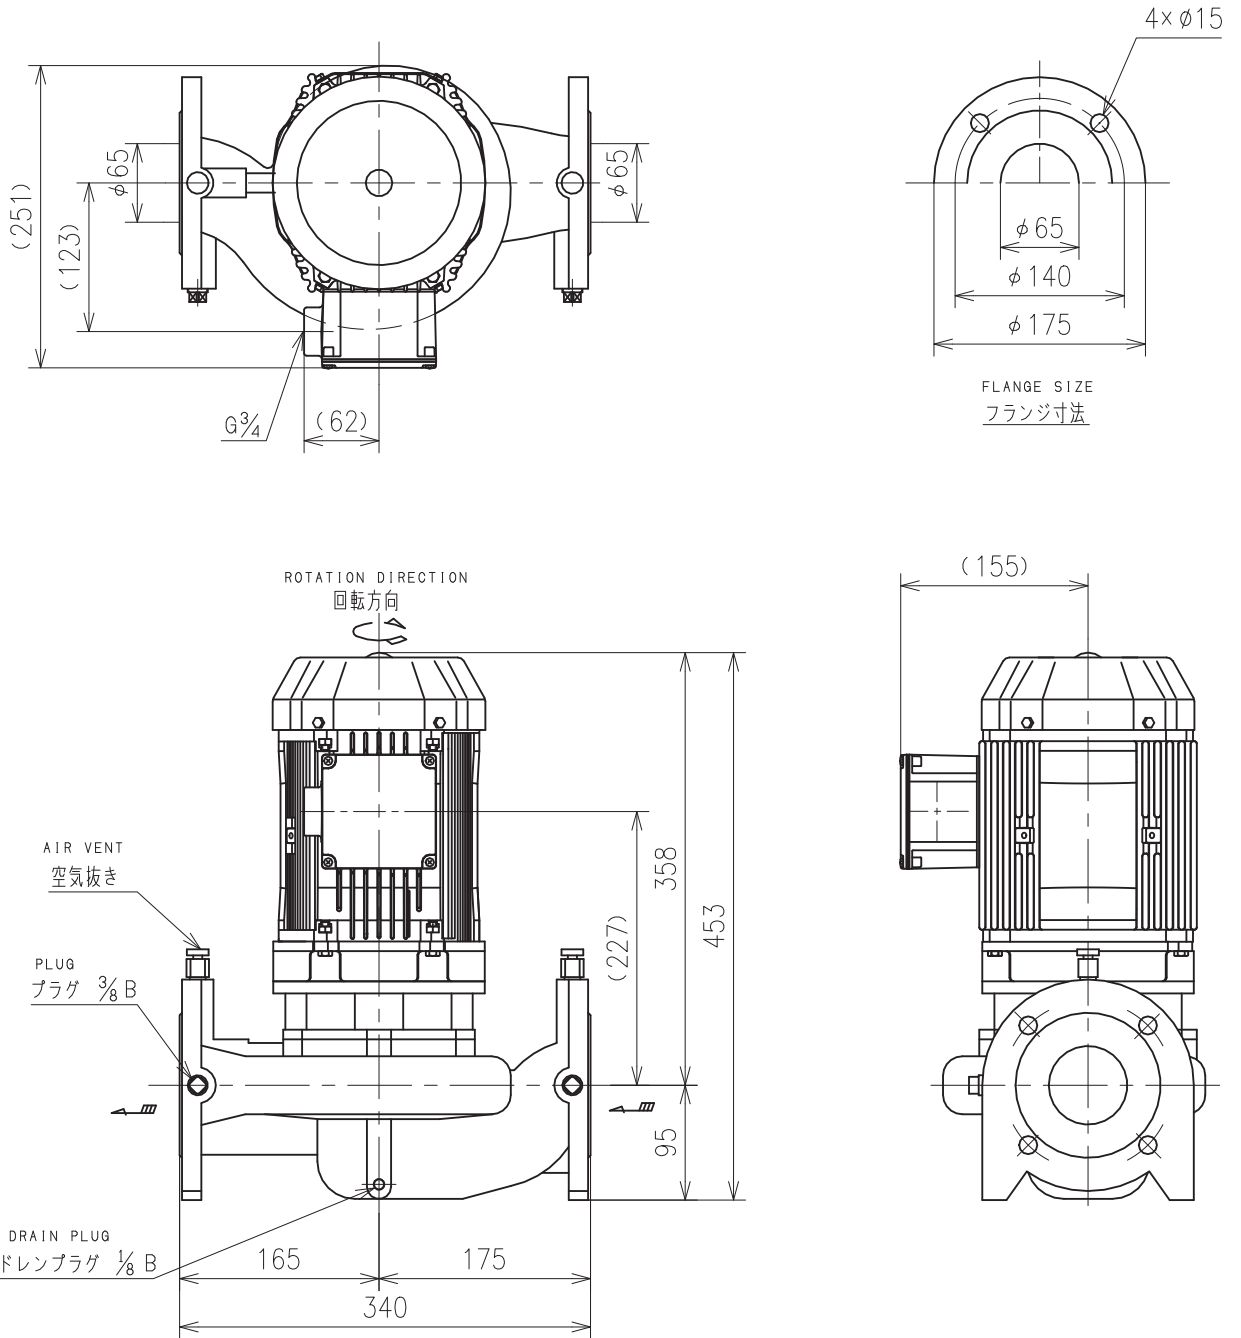

LV形ラインポンプ外形寸法図

MODEL

型 式: LV5-52.2E

Flange size is conformed to JIS 10K thin type.
フランジ寸法はJIS 10K薄形に準じています。

付 属 品 ACCESSORIES	
概算質量 MASS	39 kg

仕 様 SPEC.		電 動 機 仕 様 MOTOR SPEC.			
吐出量 CAPACITY	m ³ /min	種 別 TYPE	全外扇形 T.E.F.C.	極 数 POLE	2 P
全揚程 TOTAL HEAD	m	出 力 OUTPUT	2.2 kW	周波数 FREQUENCY	50 Hz
(同期)回転速度 SPEED OF ROTATION	3000 min ⁻¹	相・電圧 PHASE & VOLTAGE	3 φ V	同期回転速度 SYNC. SPEED OF ROTATION	3000 min ⁻¹

機器名称 ITEM NAME		機器番号 ITEM No.	
型 式 MODEL	LV5-52.2E	数 量 QUANTITY	