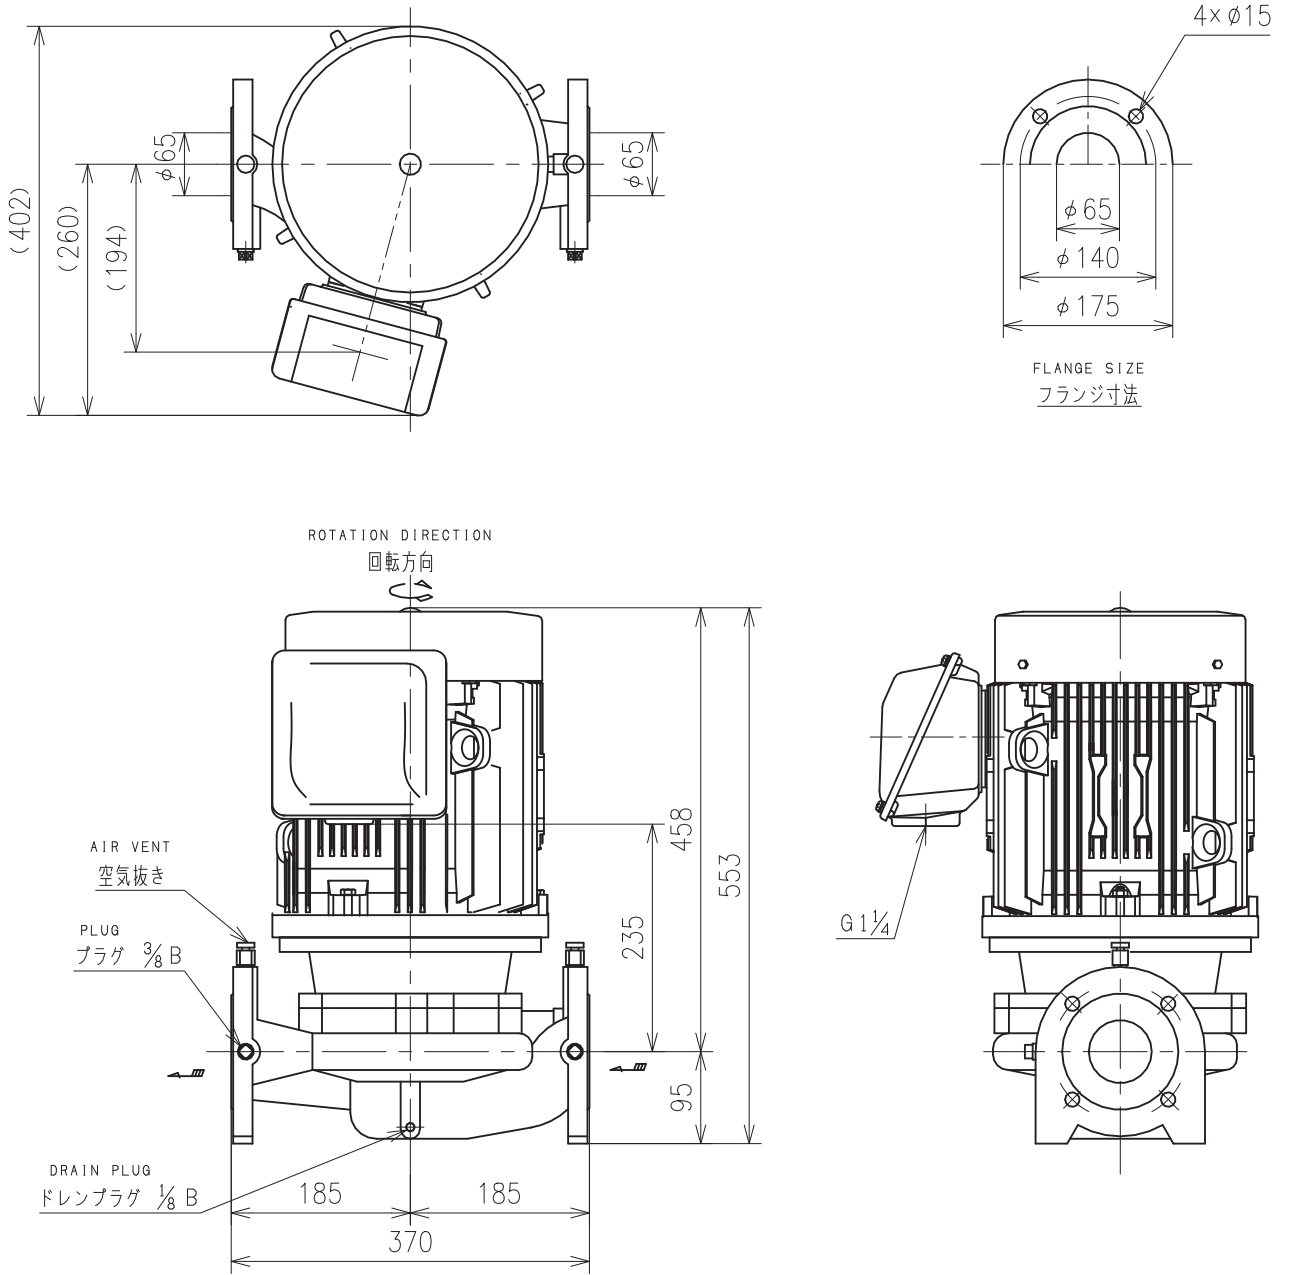

LV形ラインポンプ外形寸法図

MODEL
型 式: LV5-55.5E

Flange size is conformed to JIS 10K thin type.
フランジ寸法はJIS 10K薄形に準じています。

付 属 品 ACCESSORIES	
概算質量 MASS	81 kg

仕 様 SPEC.		電 動 機 仕 様 MOTOR SPEC.			
吐出量 CAPACITY	m ³ /min	種 別 TYPE	全閉外扇型外 T.E.F.C.	極 数 POLE	2 P
全揚程 TOTAL HEAD	m	出 力 OUTPUT	5.5 kW	周波数 FREQUENCY	50 Hz
(同期)回転速度 SPEED OF ROTATION	3000 min ⁻¹	相・電圧 PHASE & VOLTAGE	3 φ V	同期回転速度 SYNC. SPEED OF ROTATION	3000 min ⁻¹

機器名称 ITEM NAME		機器番号 ITEM No.	
型 式 MODEL	LV5-55.5E	数 量 QUANTITY	