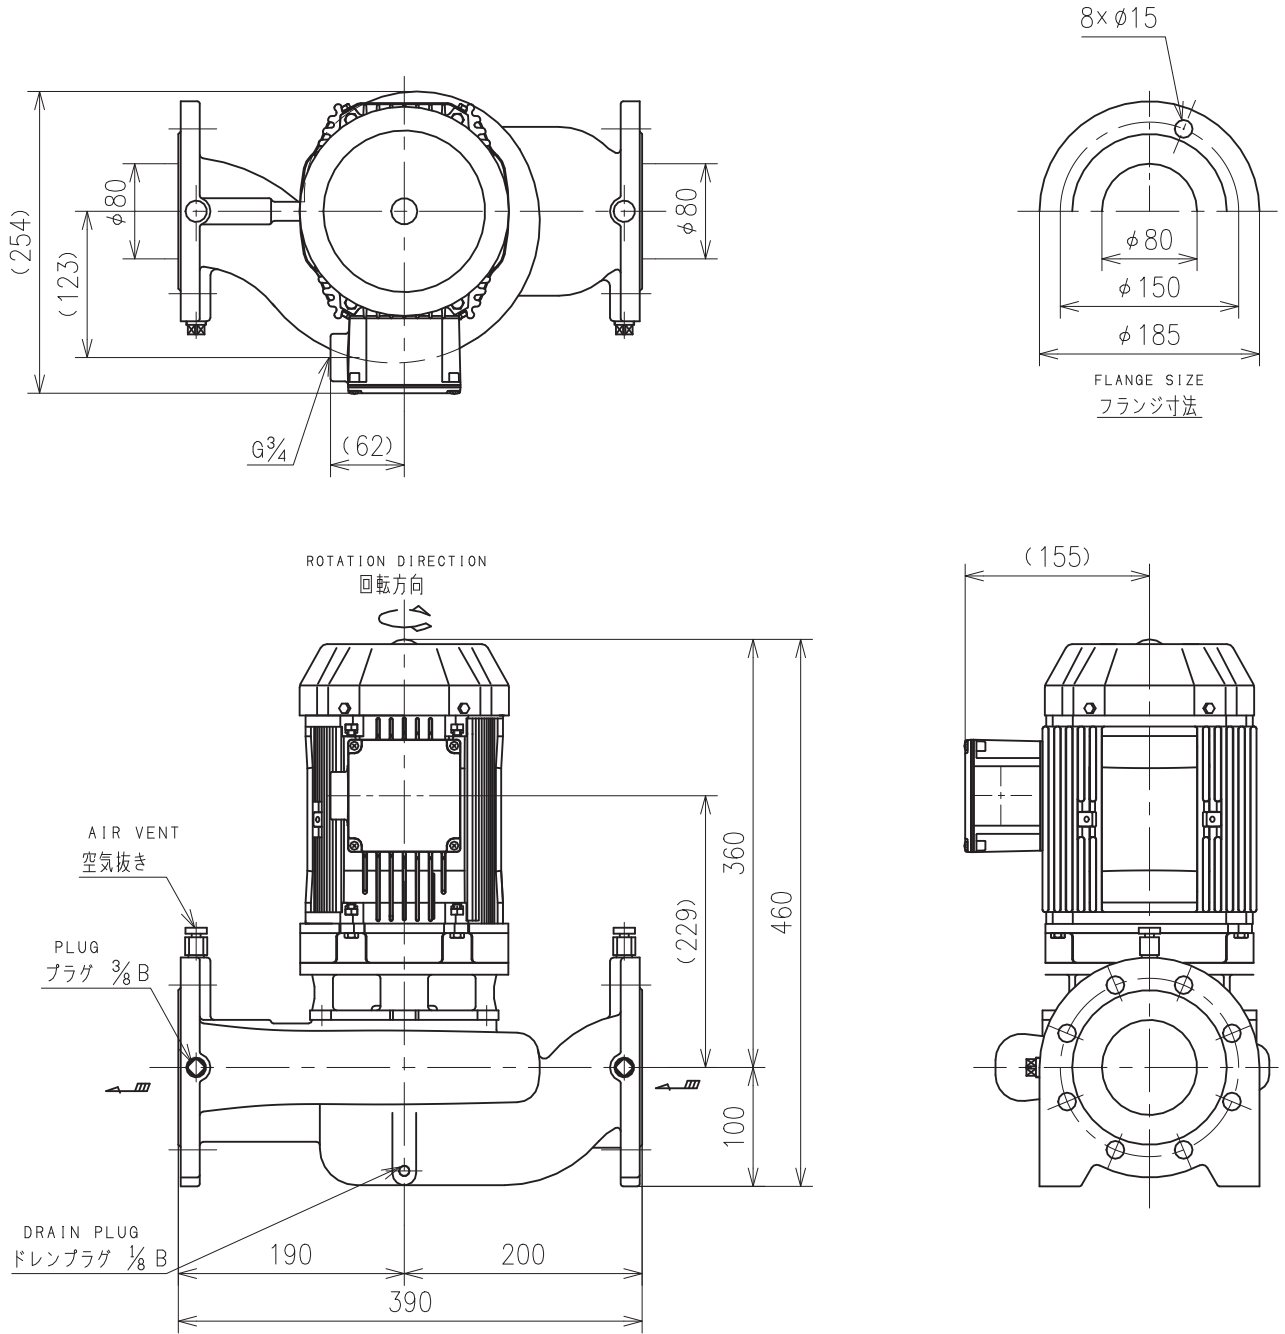

LV形ラインポンプ外形寸法図

MODEL

型 式: LV6-51.5E

Flange size is conformed to JIS 10K thin type.
 ※フランジ寸法はJIS10K薄形に準じています。

付 属 品 ACCESSORIES	
概算質量 MASS	47 kg

仕 様 SPEC.		電 動 機 仕 様 MOTOR SPEC.			
吐出量 CAPACITY	m ³ /min	種 別 TYPE	全外扇形外 T.E.F.C.	極 数 POLE	2 P
全揚程 TOTAL HEAD	m	出 力 OUTPUT	1.5 kW	周波数 FREQUENCY	50 Hz
(同期)回転速度 SPEED OF ROTATION	3000 min ⁻¹	相・電圧 PHASE & VOLTAGE	3 φ V	同期回転速度 SYNC. SPEED OF ROTATION	3000 min ⁻¹

機器名称 ITEM NAME		機器番号 ITEM No.	
型 式 MODEL	LV6-51.5E	数 量 QUANTITY	