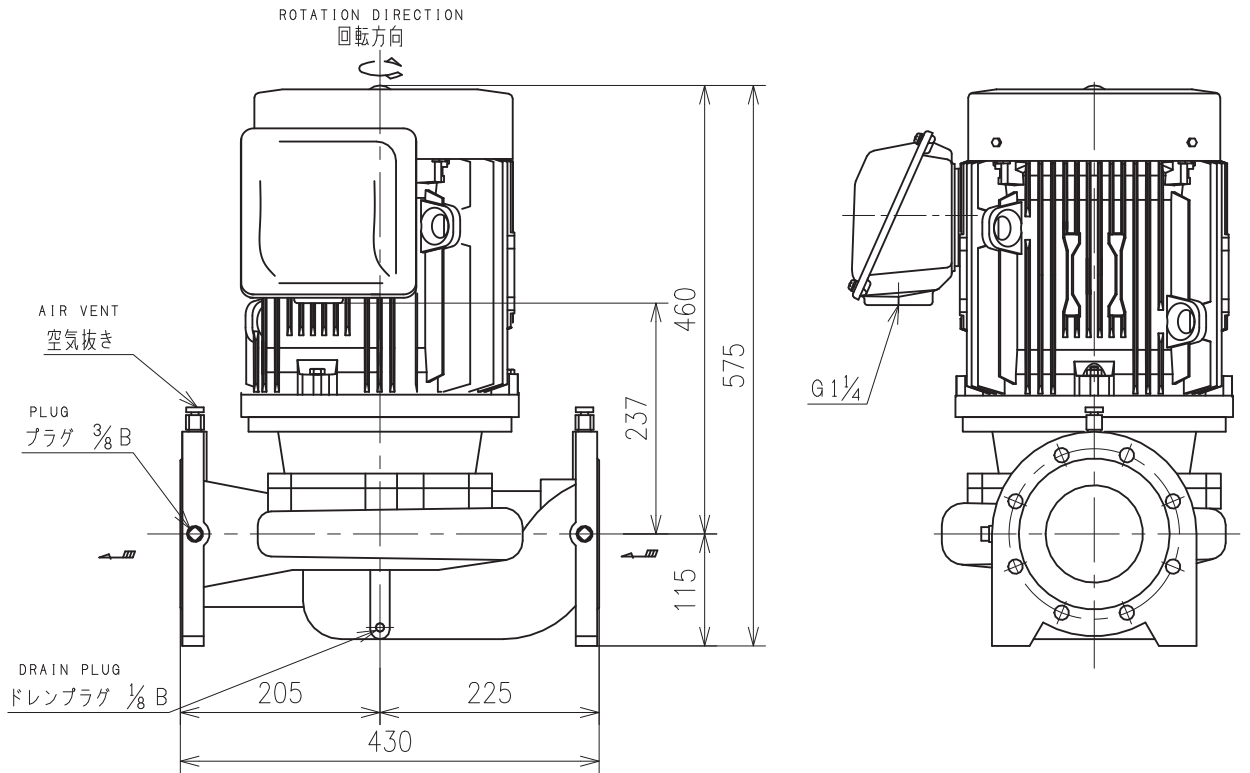

# LV形ラインポンプ外形寸法図

MODEL

型 式: LV7-65.5E

Flange size is conformed to JIS 10K thin type.  
フランジ寸法はJIS 10K薄形に準じています。

付 属 品 ACCESSORIES	
概算質量 MASS	94 kg

仕 様 SPEC.		電 動 機 仕 様 MOTOR SPEC.			
吐出量 CAPACITY	m <sup>3</sup> /min	種 別 TYPE	全外扇形外 T.E.F.C.	極 数 POLE	2 P
全揚程 TOTAL HEAD	m	出 力 OUTPUT	5.5 kW	周波数 FREQUENCY	60 Hz
(同期)回転速度 SPEED OF ROTATION	3600 min <sup>-1</sup>	相・電圧 PHASE & VOLTAGE	3 φ V	同期回転速度 SYNC. SPEED OF ROTATION	3600 min <sup>-1</sup>

機器名称 ITEM NAME		機器番号 ITEM No.	
型 式 MODEL	LV7-65.5E	数 量 QUANTITY	