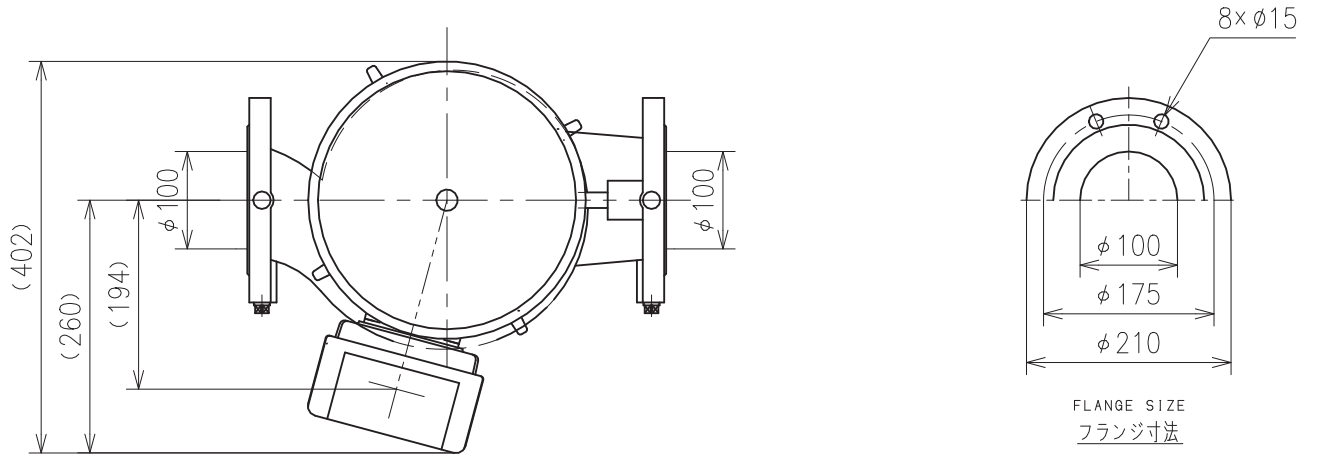

# LV形ラインポンプ外形寸法図

MODEL

型 式: LV7-65.5E

Flange size is conformed to JIS 10K thin type.  
フランジ寸法はJIS 10K薄形に準じています。

付 属 品 ACCESSORIES	
概算質量 MASS	94 kg

仕 様 SPEC.		電 動 機 仕 様 MOTOR SPEC.			
吐出量 CAPACITY	m <sup>3</sup> /min	種 別 TYPE	全外扇形外 T.E.F.C.	極 数 POLE	2 P
全揚程 TOTAL HEAD	m	出 力 OUTPUT	5.5 kW	周波数 FREQUENCY	60 Hz
(同期)回転速度 SPEED OF ROTATION	3600 min <sup>-1</sup>	相・電圧 PHASE & VOLTAGE	3 φ V	同期回転速度 SYNC. SPEED OF ROTATION	3600 min <sup>-1</sup>

機器名称 ITEM NAME		機器番号 ITEM No.	
型 式 MODEL	LV7-65.5E	数 量 QUANTITY	