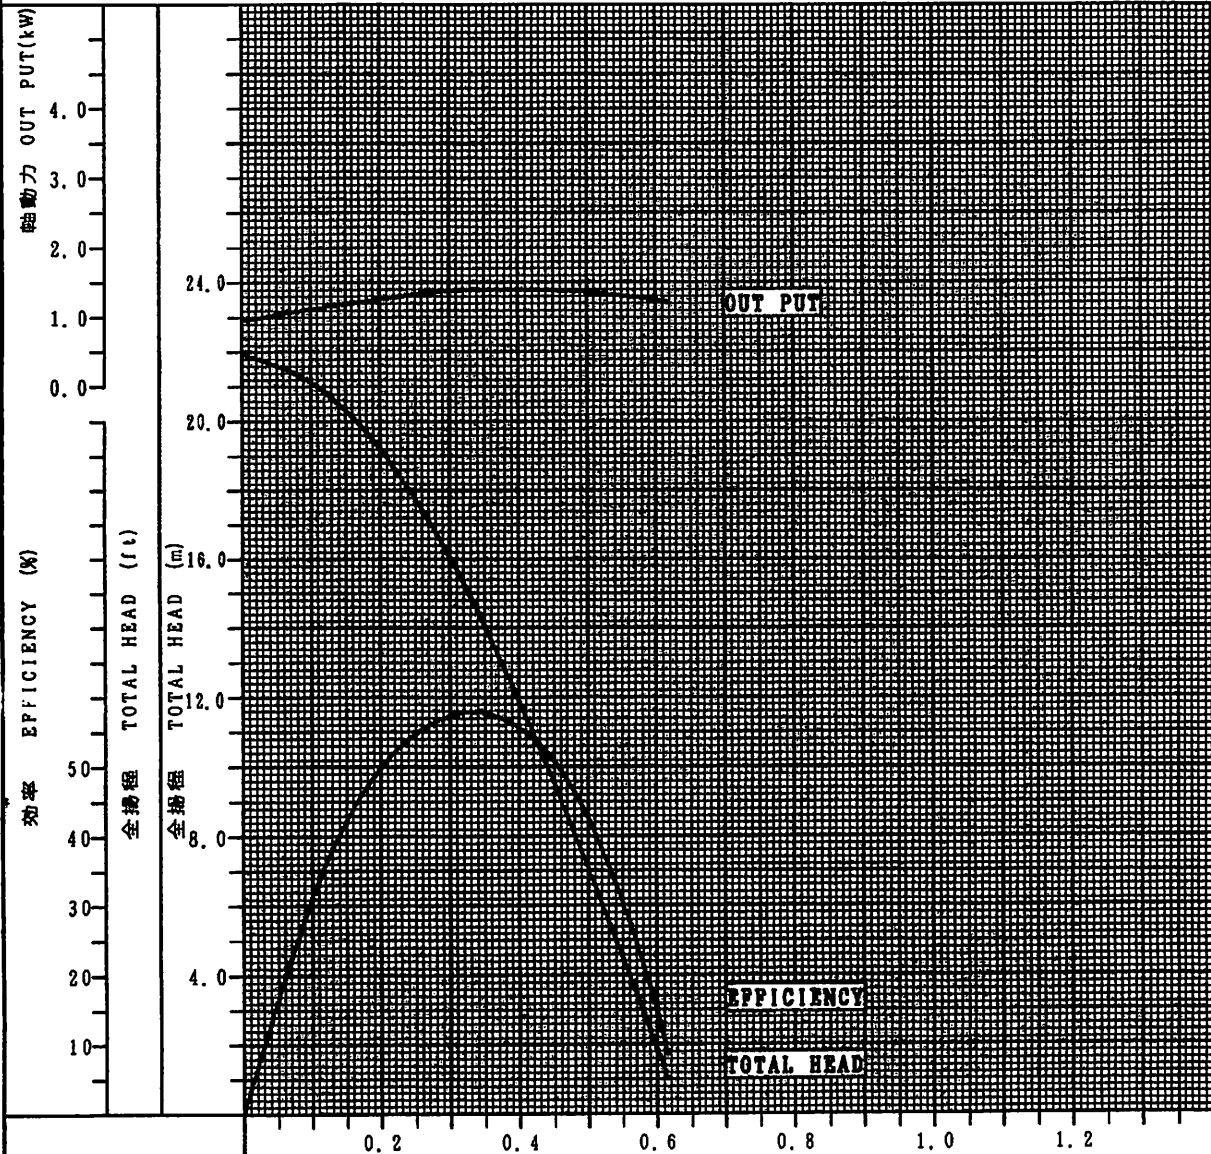

御注文主
CUSTOMER

殿

数量
QUANTITY

台
SET

PG-PGA 型性能曲線図 (60)Hz
PERFORMANCE CURVE (60)Hz

出力 OUT PUT	極数 POLES	羽根車 No. IMPELLER No.	同期回転速度 REVOLUTION
1.5 kW	2 P	CRC15-2	3600 min ⁻¹

適用機種: PG4-1500, PG5-1500, PGA4-1500, PGA5-1500

吐出し量 CAPACITY (m³/min)
吐出し量 CAPACITY (IGPM)

	製図 DWG	ノウタ	'97-09-09	名称 TITLE 性能曲線図 PERFORMANCE CURVE	図番 DWG No. Y98976
	検図 JUDG.	竹部	'97-9-9		
	承認 APPD.	山本	'97-9-16		