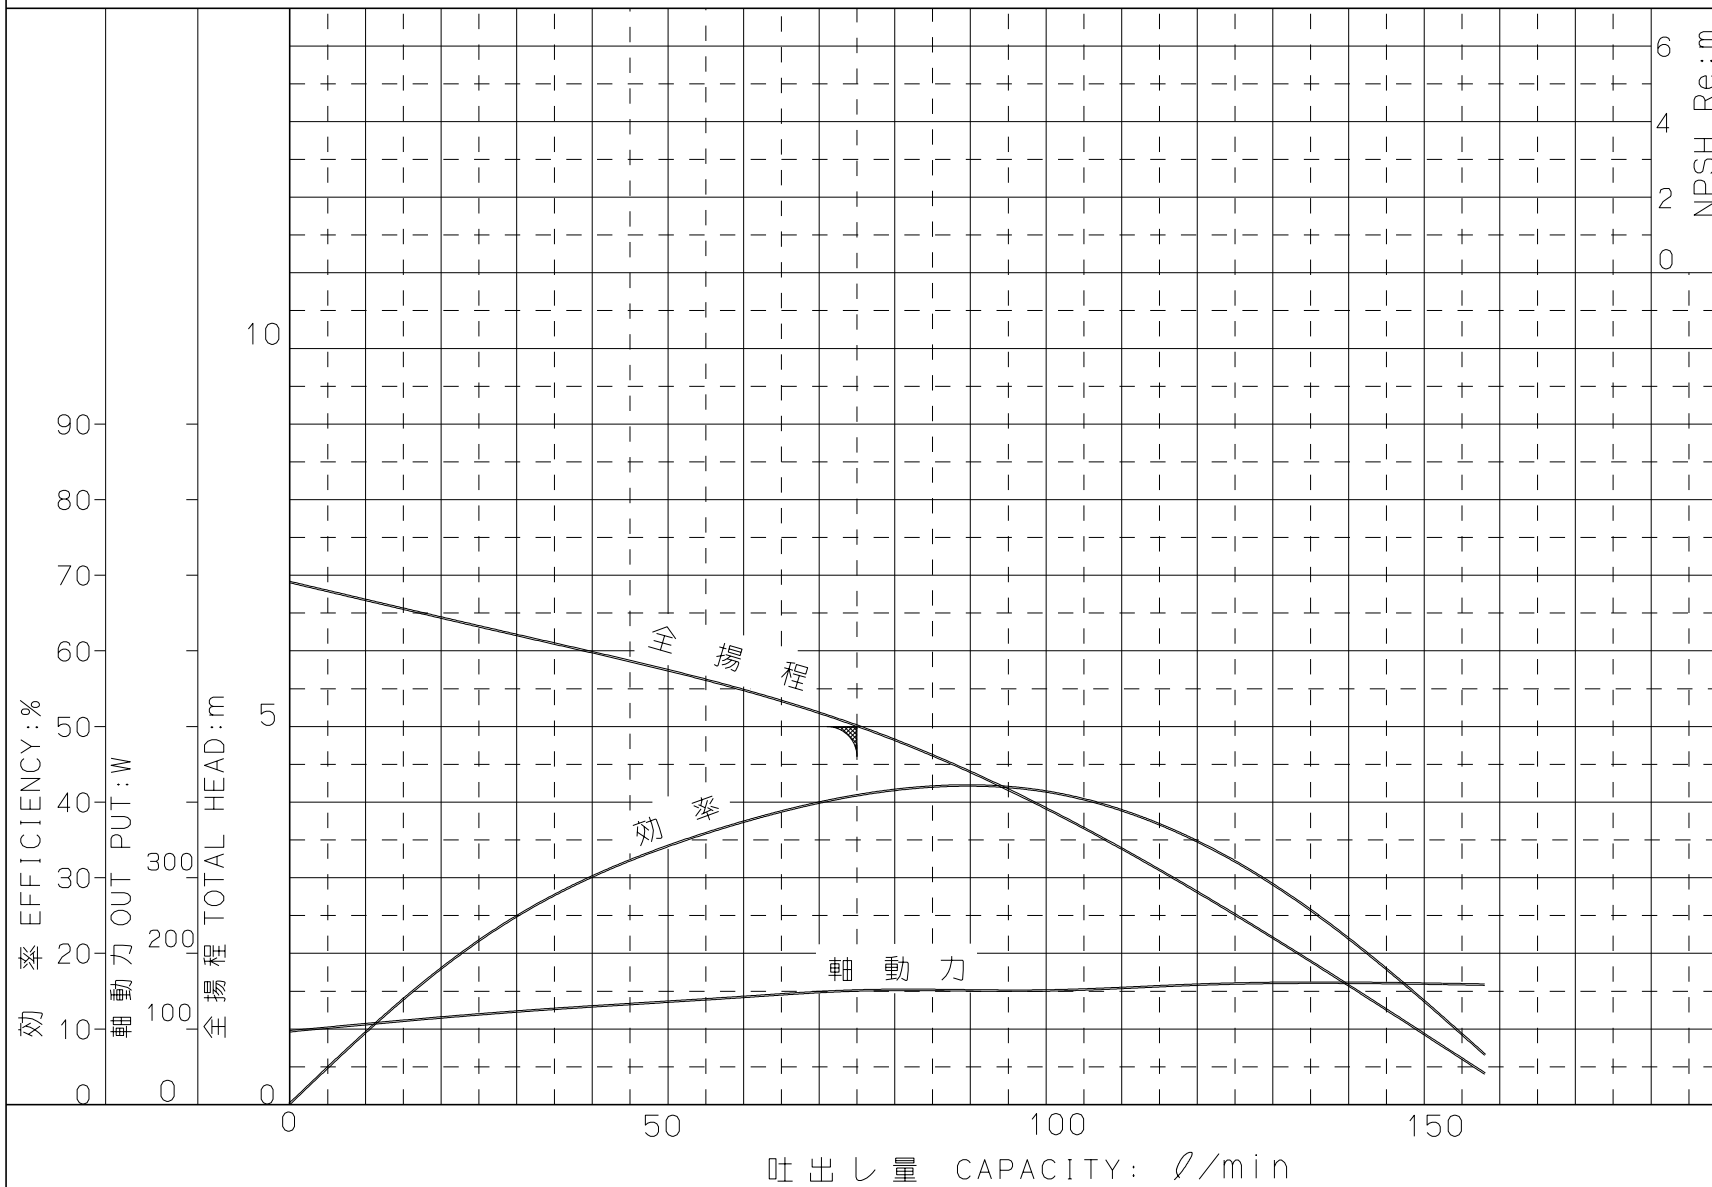

Z 4 0 1 6 4

ポンプ性能曲線

CHARACTERISTIC CURVES

仕様 SPECIFICATION

品名 (MODEL)	ファミリー水中ポンプ
口径 (BORE)	32 mm
形式 (TYPE)	SP-150BNL
全揚程 (TOTAL HEAD)	5 m
吐出量 (CAPACITY)	75 l/min
同期速度 (SPEED)	3600 min ⁻¹
電動機形式 (MOTOR TYPE)	SSP150A
出力 (MOTOR OUTPUT)	150 W
周波数 (Hz)	60 Hz
極数 (POLES)	2
性能試験はJIS B8301 B8302によります。	