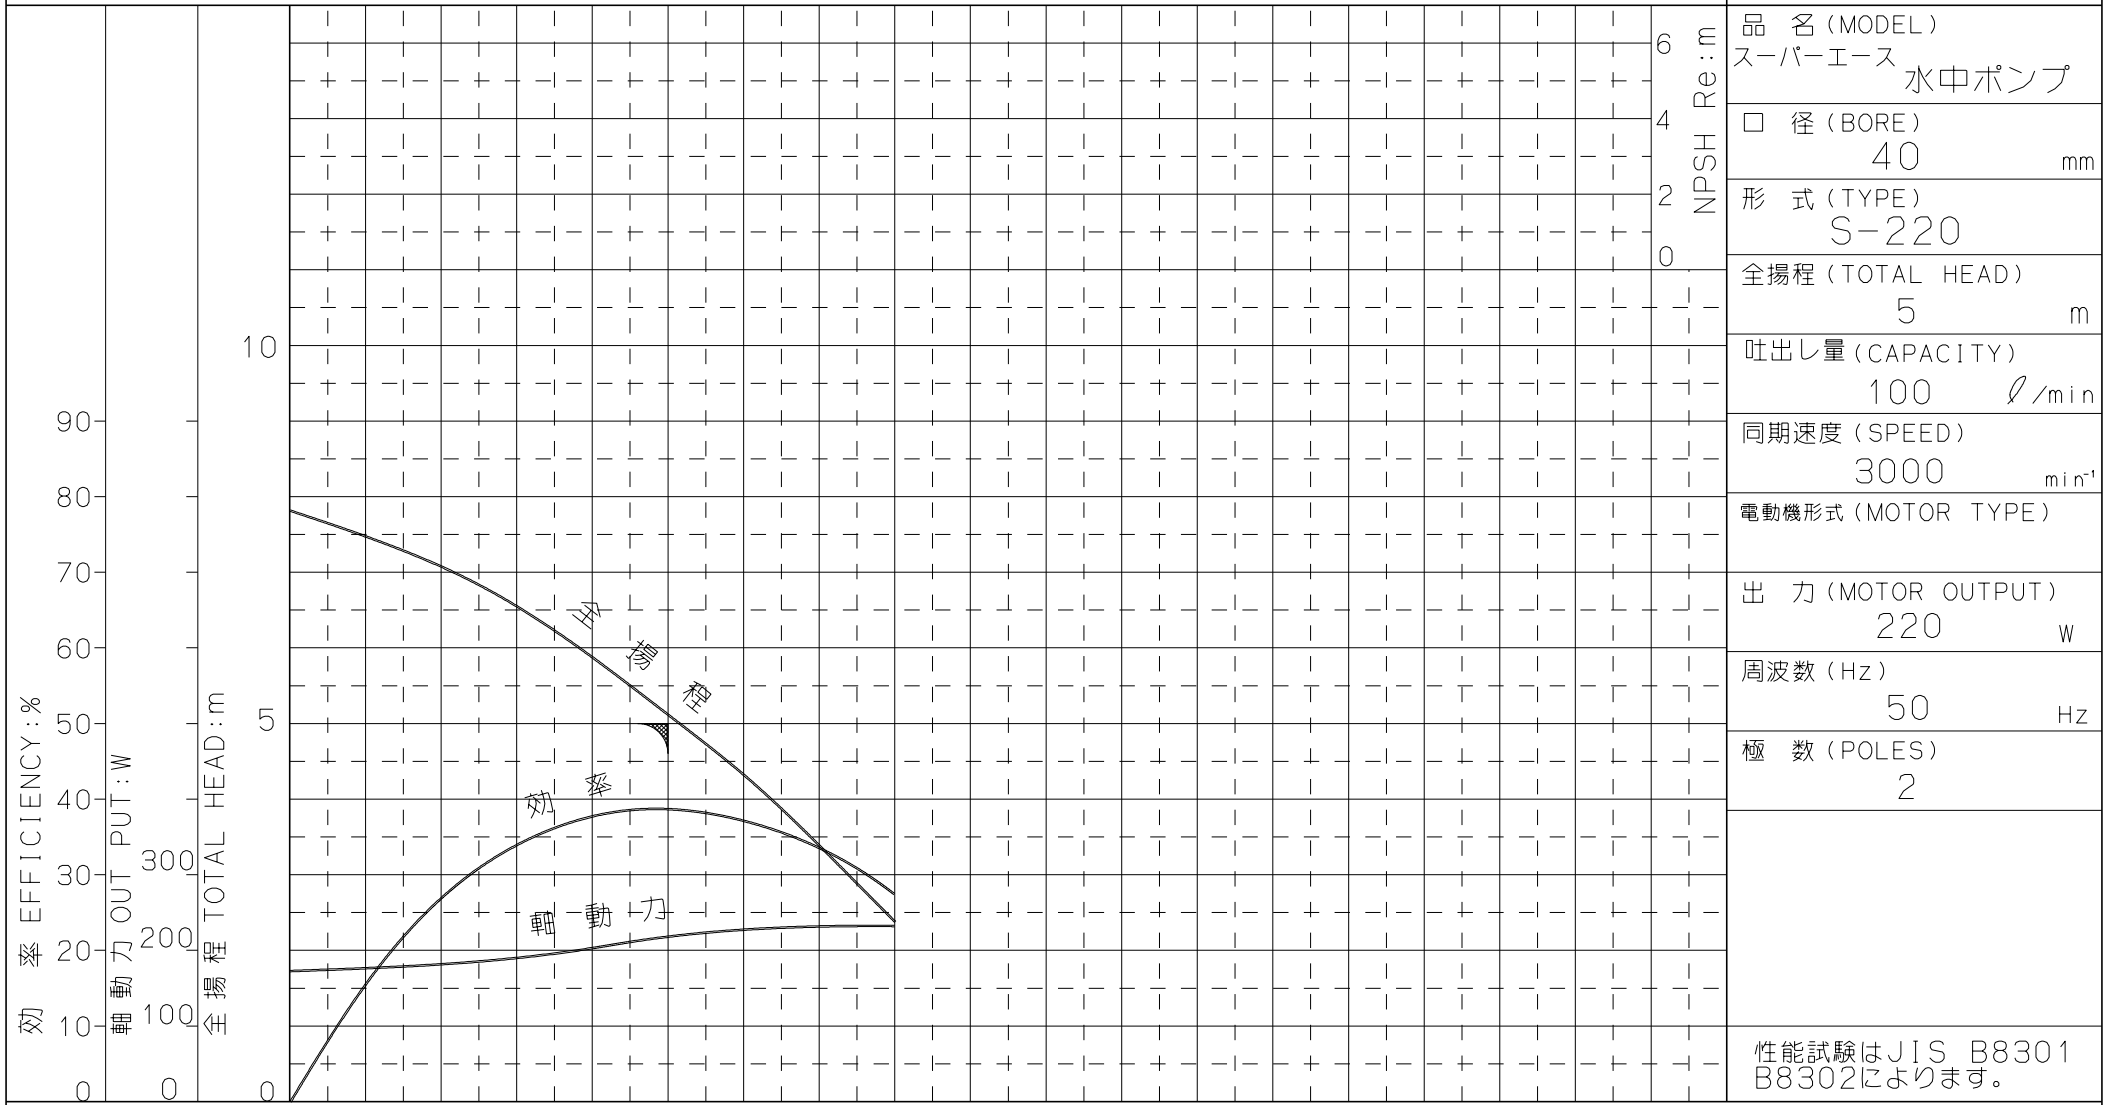

ポンプ性能曲線

CHARACTERISTIC CURVES

仕様 SPECIFICATION

吐出量 CAPACITY: l/min

御注文主 CUSTOMER

殿

株式会社 寺田ポンプ製作所

図番 Z 4 3 4 9