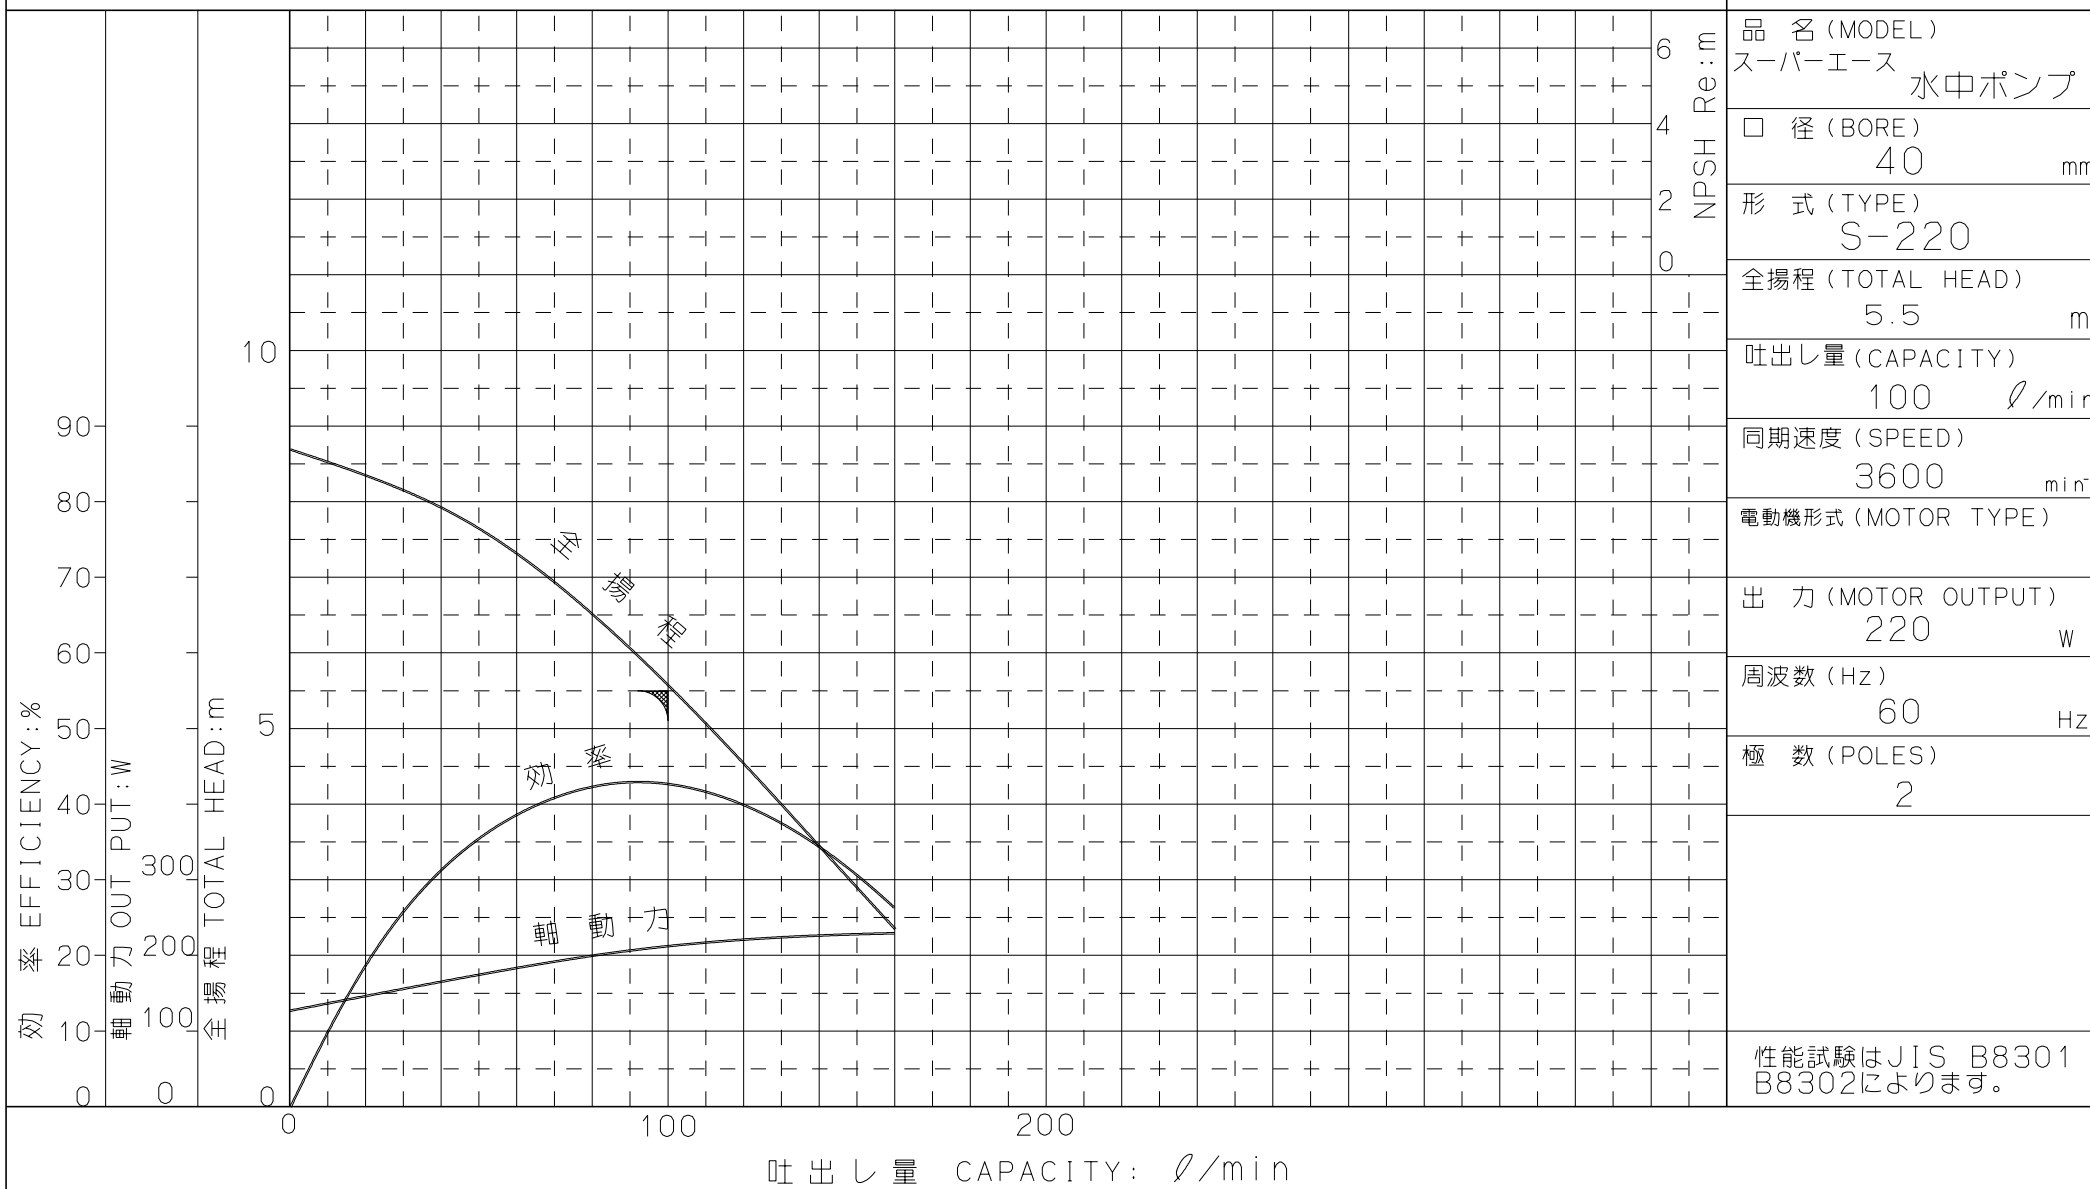

Z 4 3 5 0

ポンプ性能曲線

CHARACTERISTIC CURVES

仕様 SPECIFICATION

NPSH Re:m	品名 (MODEL) スーパーエース 水中ポンプ
	□径 (BORE) 40 mm
	形式 (TYPE) S-220
	全揚程 (TOTAL HEAD) 5.5 m
	吐出量 (CAPACITY) 100 l/min
	同期速度 (SPEED) 3600 min ⁻¹
	電動機形式 (MOTOR TYPE)
	出力 (MOTOR OUTPUT) 220 W
	周波数 (Hz) 60 Hz
	極数 (POLES) 2
	性能試験は JIS B8301 B8302 によります。