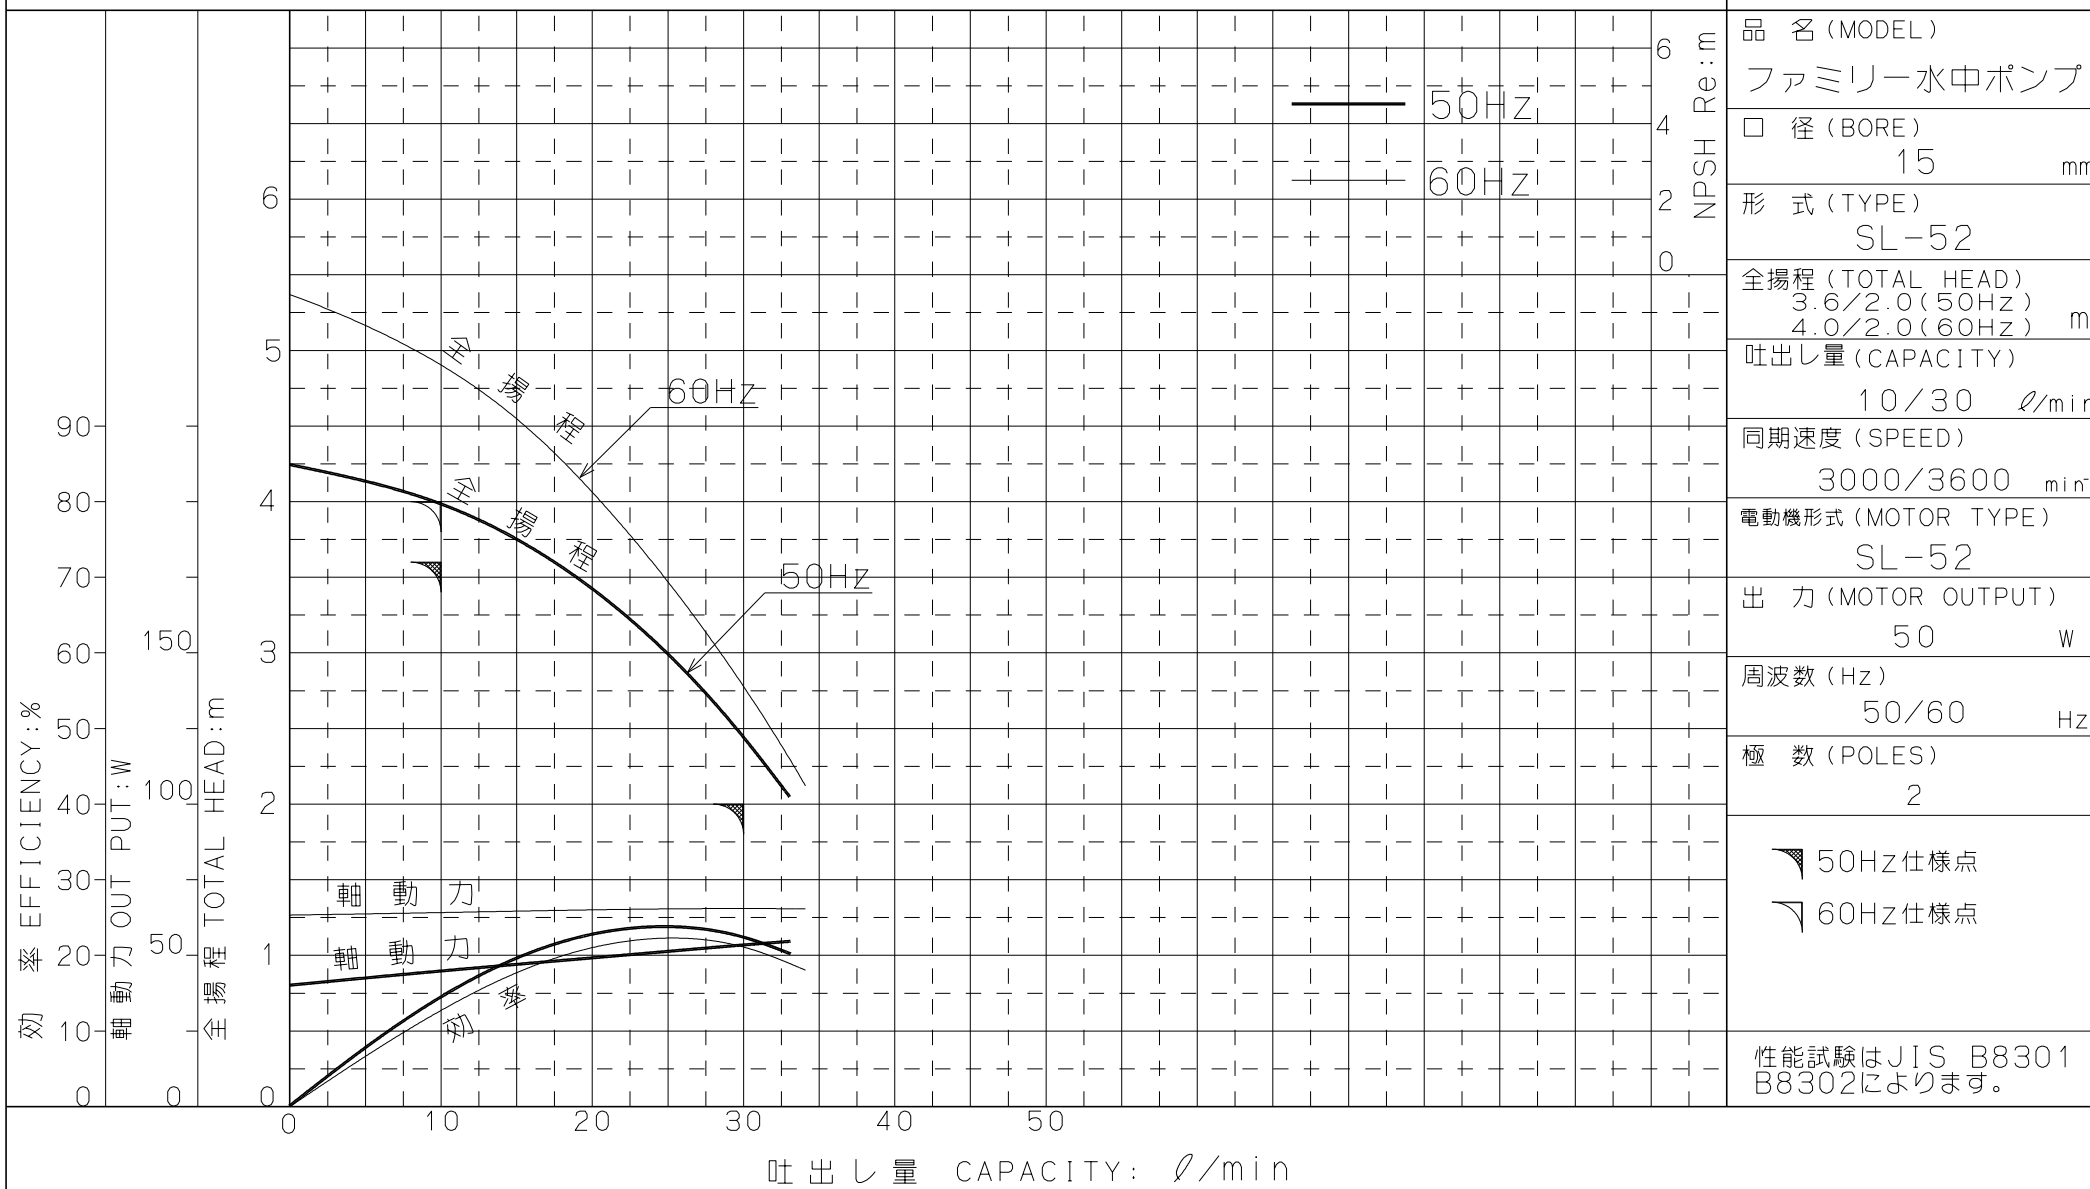

# ポンプ性能曲線

## CHARACTERISTIC CURVES

### 仕様 SPECIFICATION

品名 (MODEL)	ファミリー水中ポンプ
口径 (BORE)	15 mm
形式 (TYPE)	SL-52
全揚程 (TOTAL HEAD)	3.6/2.0 (50Hz) 4.0/2.0 (60Hz) m
吐出量 (CAPACITY)	10/30 l/min
同期速度 (SPEED)	3000/3600 min <sup>-1</sup>
電動機形式 (MOTOR TYPE)	SL-52
出力 (MOTOR OUTPUT)	50 W
周波数 (Hz)	50/60 Hz
極数 (POLES)	2
性能試験はJIS B8301 B8302によります。	