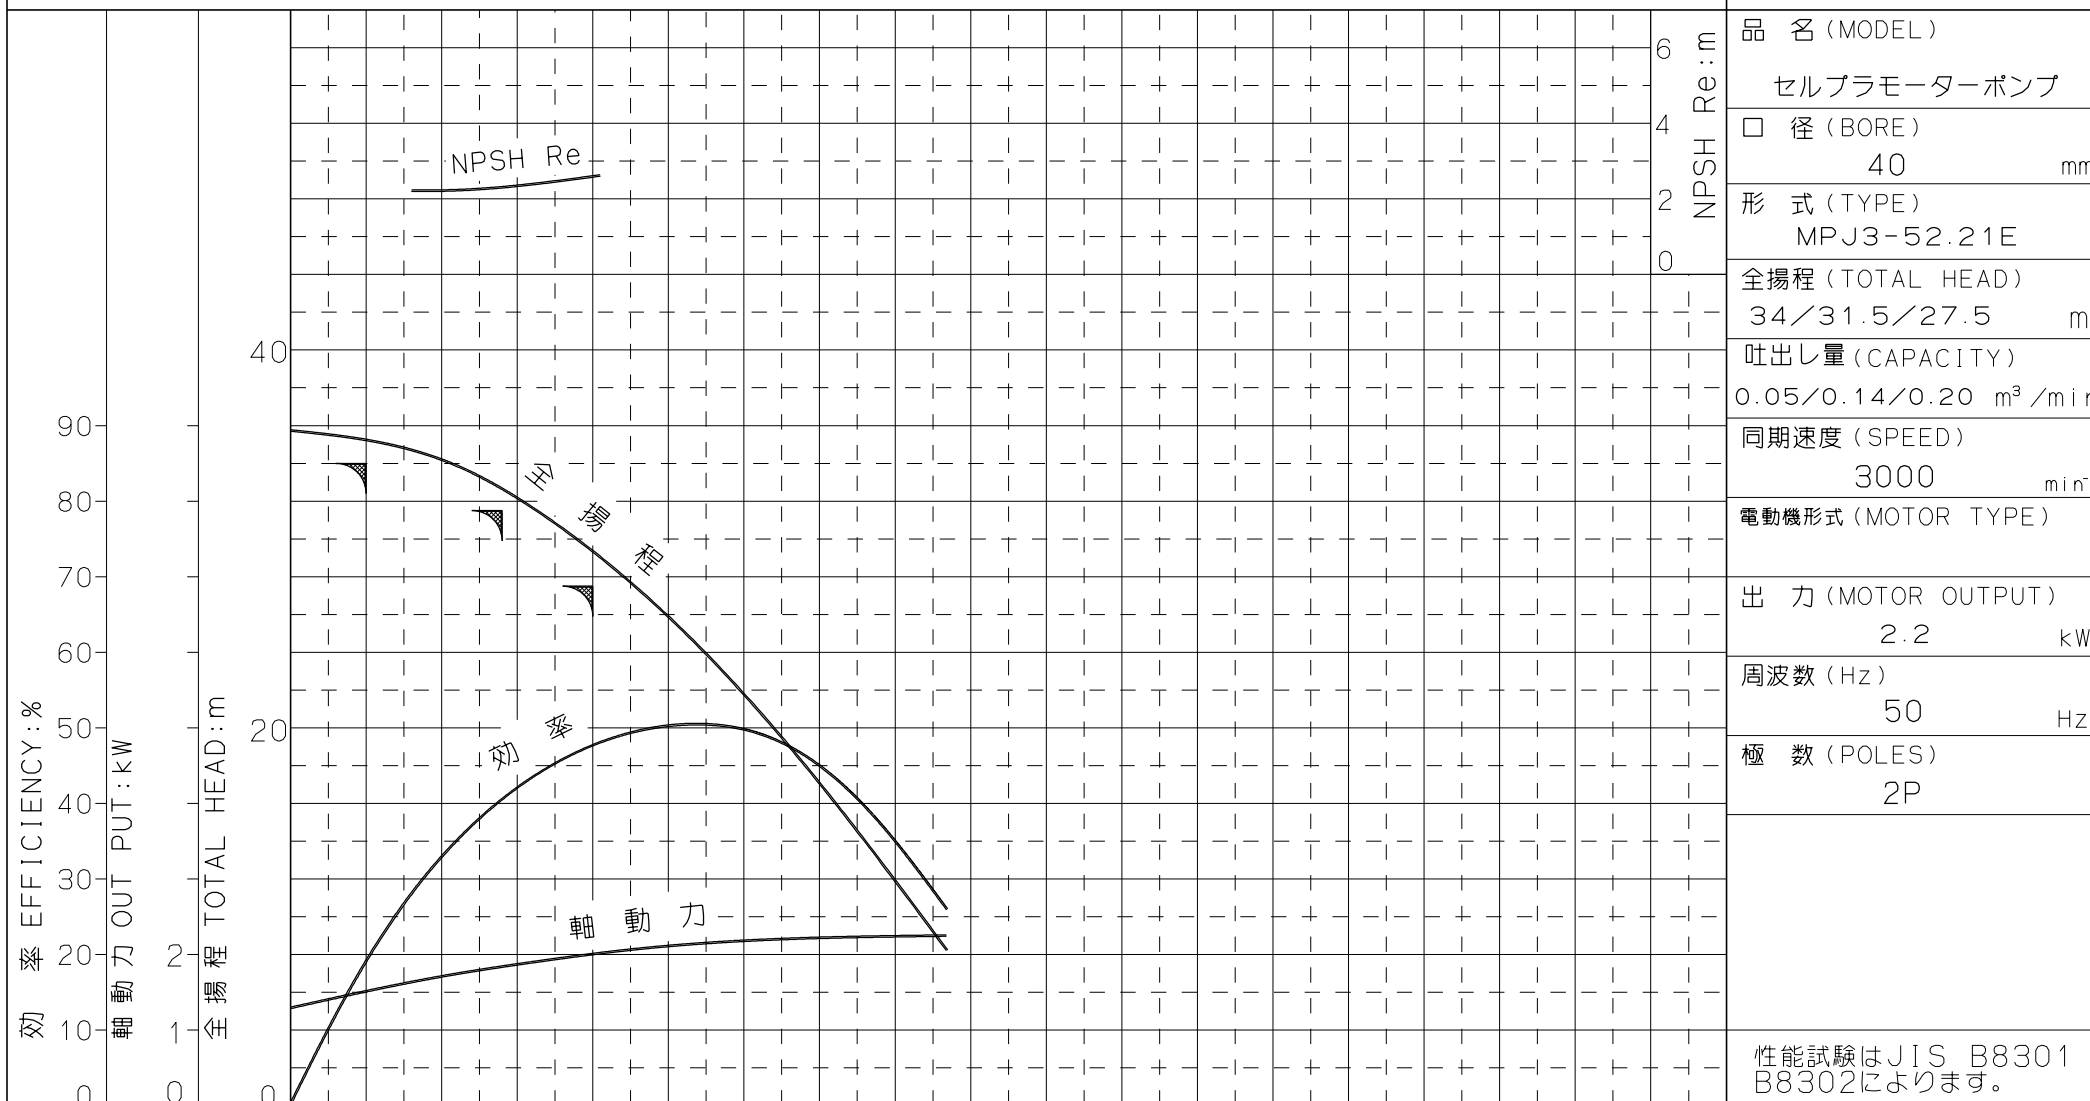

# ポンプ性能曲線

## CHARACTERISTIC CURVES

### 仕様 SPECIFICATION

吐出量 CAPACITY: m³/min

御注文主 CUSTOMER

殿

株式会社 寺田ポンプ製作所

図番 Z 4 8 5 4