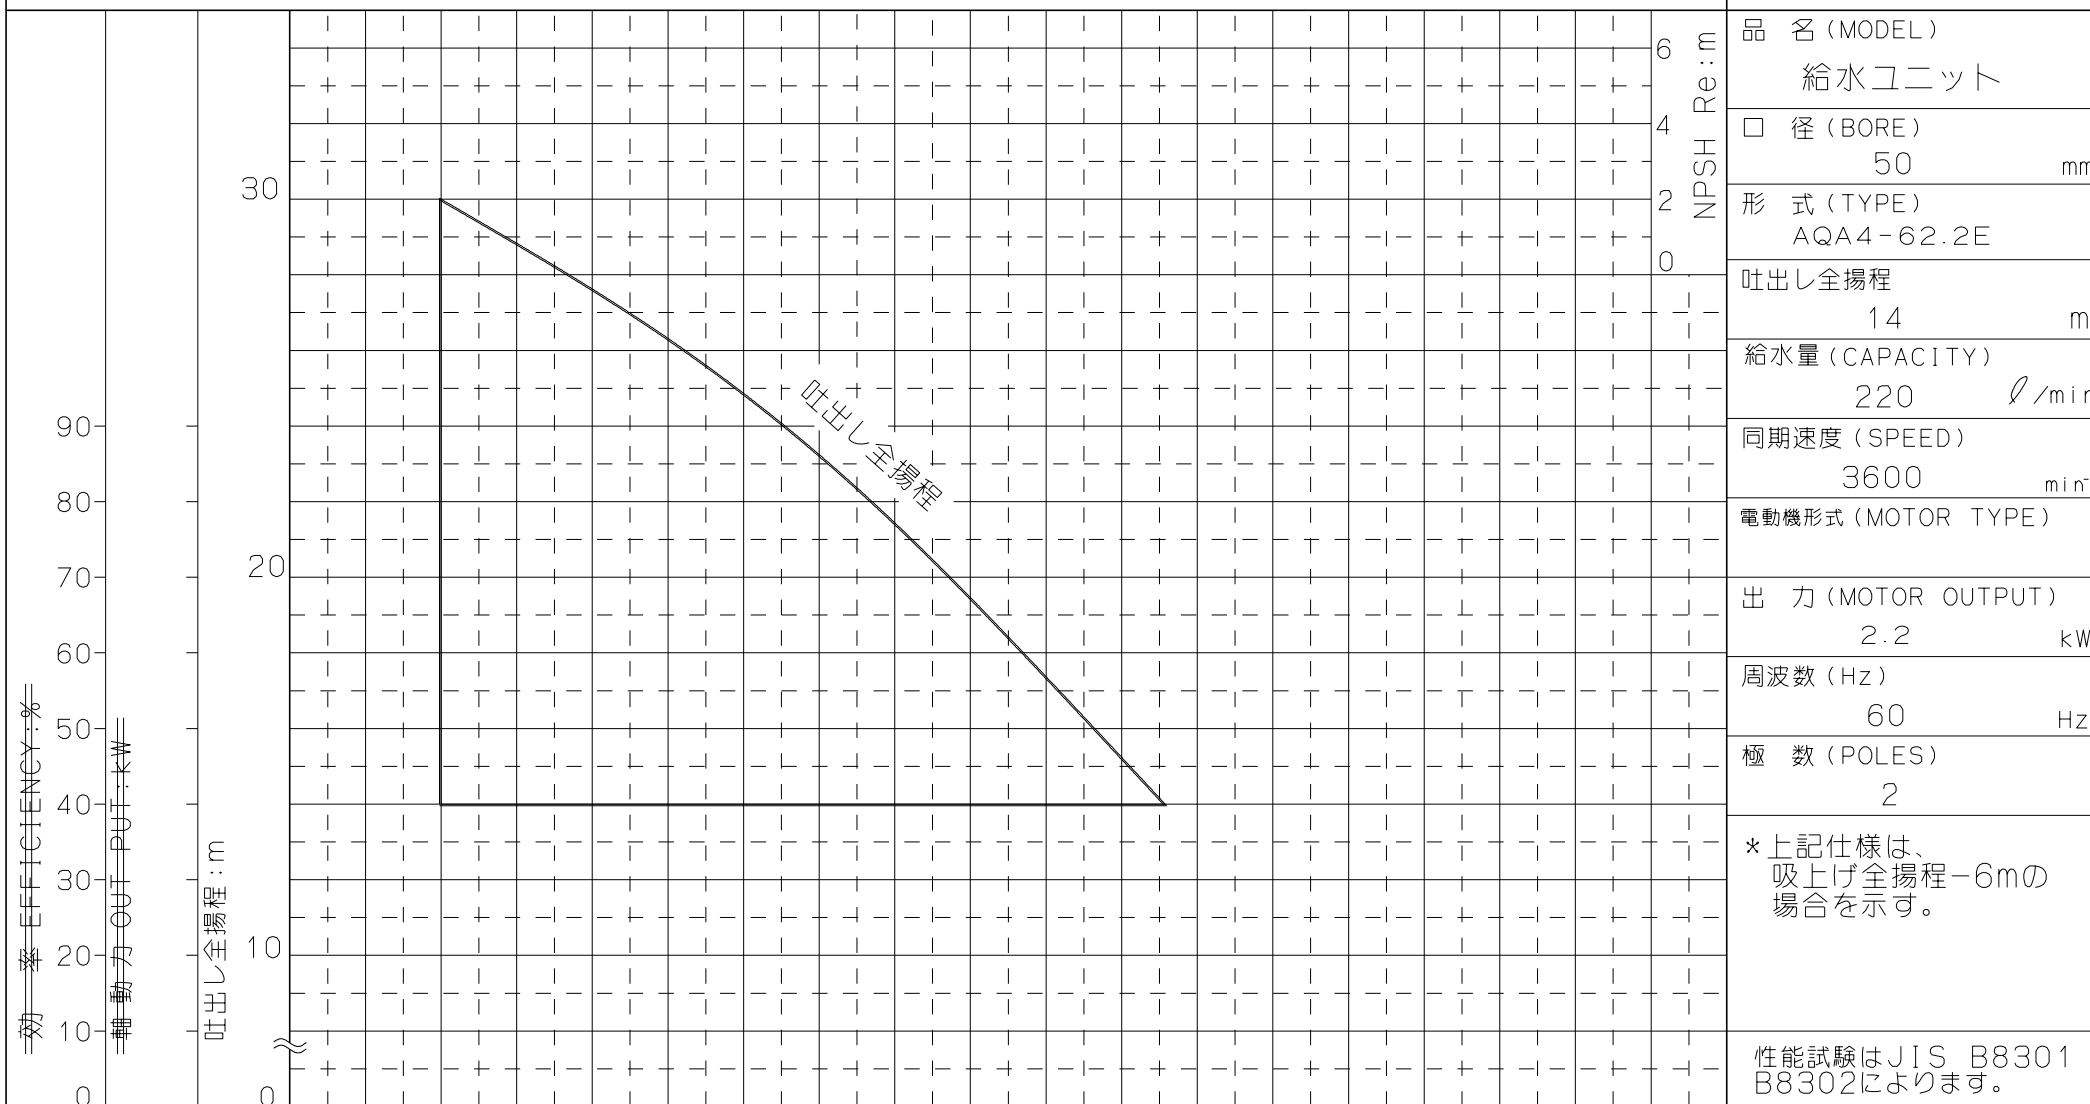

Z 4 9 4 0

ポンプ性能曲線

CHARACTERISTIC CURVES

仕様 SPECIFICATION

給水量 CAPACITY : l/min

御注文主 CUSTOMER

殿

株式会社 寺田ポンプ製作所

図番 Z 4 9 4 0